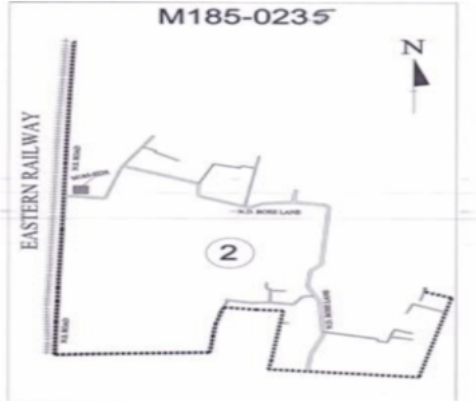

Nazri Naksha