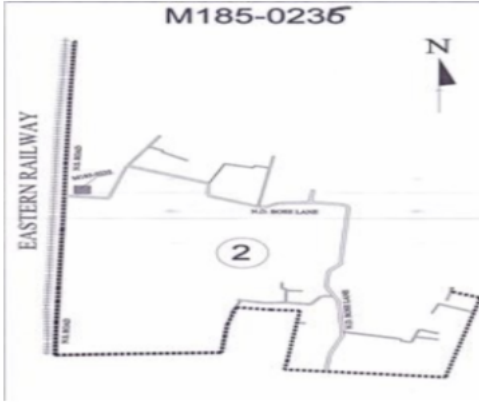

Nazri Naksha