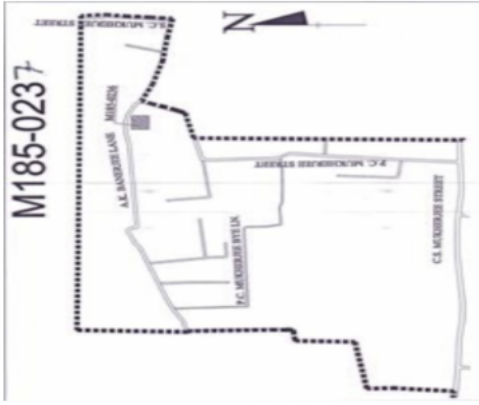

## নির্বাচক তালিকা 2026 S25 পশ্চিমবঙ্গ

বিধানসভা নির্বাচনক্ষেত্রের নং, নাম ও সংরক্ষণের স্থিতি : 185 - উত্তরপাড়া (সাধারণ)		অংশ নং : 237			
বিধানসভা নির্বাচনক্ষেত্রটি যে লোকসভা নির্বাচনক্ষেত্রের / ক্ষেত্রসমূহের অন্তর্ভুক্ত তার নং, নাম ও সংরক্ষণ স্থিতি : 27 - শ্রীরামপুর (সাধারণ)					
1. সংশোধনের পূর্ণ বিবরণ					
সংশোধনের বৎসর :	2026	নির্বাচক তালিকার পরিচিতি :			
ভিত্তি তারিখ :	01-01-2026	বিশেষ নিবিড় সংশোধনী ২০২৬-এর চূড়ান্ত ভোটার তালিকা			
সংশোধনের প্রকৃতি :	বিশেষ নিবিড় সংশোধনী 2026				
প্রকাশনার তারিখ :	28-02-2026				
2. অংশ ও নির্বাচনী এলাকার পূর্ণ বিবরণ :					
অংশের ভাগ নং ও নাম :					
1-পি.সি.মুখার্জী স্ট্রীট.					
2-পি.সি.মুখার্জী বাইলেন (পি.সি.মুখার্জী স্ট্রীট).					
		প্রধান শহর/গ্রাম	: কোম্পগর		
		ওয়ার্ড	: 005		
		থানা	: উত্তরপাড়া		
		গ্রাম পঞ্চগয়েত	:		
		ব্লক	:		
		মহকুমা	: শ্রীরামপুর		
		জেলা	: হুগলী		
		পিন	: 712235		
3. ভোট গ্রহন কেন্দ্রের পূর্ণ বিবরণ :					
ভোট গ্রহন কেন্দ্রের নং, নাম :		ভোট গ্রহন কেন্দ্রের শ্রেণী :		শহরাঞ্চল	
237 - সাতুবালা প্রাথমিক বিদ্যালয়		এই অংশে সহায়ক ভোটগ্রহন কেন্দ্রের সংখ্যা		0	
ভোট গ্রহন কেন্দ্রের ঠিকানা :		:			
সাতুবালা প্রাথমিক বিদ্যালয়, - রুম নং-1, এ.কে.ব্যানার্জী রোড, কোম্পগর					
4. নির্বাচকের সংখ্যা :					
প্রথম ক্রমিক নং	শেষ ক্রমিক নং	মোট সংখ্যা			
		পুরুষ	মহিলা	তৃতীয় লিঙ্গ	মোট
1	561	276	274	0	550

নির্বাচক নিবন্ধন আধিকারিকের স্বাক্ষর

Nazri Naksha

Google Map View

Polling Station Building Front View

Polling Station Front View

Cad View

Key MAP View

বিধানসভা নির্বাচনক্ষেত্রের নং, নাম : 185-উত্তরপাড়া  
ভাগ নং, নাম : 1-পি.সি.মুখার্জী স্ট্রীট.