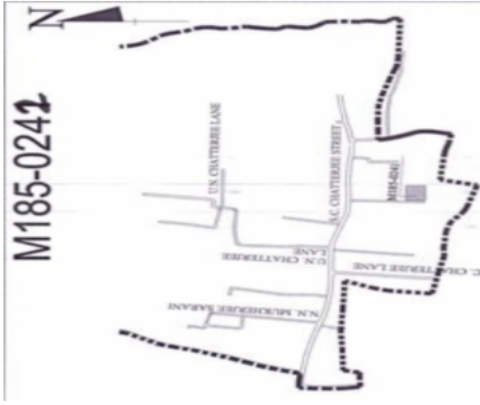

Nazri Naksha