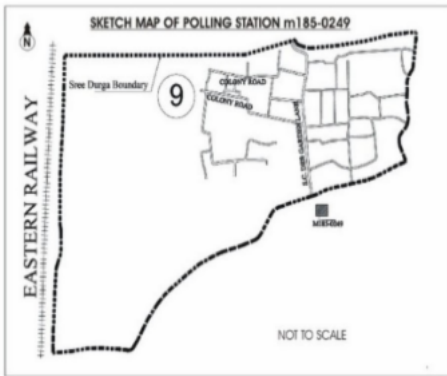

নির্বাচক নিবন্ধন আধিকারিকের স্বাক্ষর

Nazri Naksha

Google Map View

Polling Station Building Front View

Polling Station Front View

Cad View

Key MAP View

1	GVK2866846	নাম : অসীত ব্যানার্জি পিতার নাম: অখিল ব্যানার্জি বাড়ির নং : n0099 বয়স : 59 লিঙ্গ : পুরুষ	ফটো উপলব্ধ	2	WB/26/179/336106	নাম : জগন্নাথ ব্যানার্জি পিতার নাম: ভূপেন ব্যানার্জি বাড়ির নং : n0083 বয়স : 57 লিঙ্গ : পুরুষ	ফটো উপলব্ধ	3	WB/26/179/336135	নাম : অসীম ব্যানার্জি পিতার নাম: অখিল ব্যানার্জি বাড়ির নং : n0099 বয়স : 57 লিঙ্গ : পুরুষ	ফটো উপলব্ধ
4	WB/26/179/336702	নাম : বন্দনা ব্যানার্জি স্বামীর নাম: জগন্নাথ ব্যানার্জি বাড়ির নং : n0083 বয়স : 51 লিঙ্গ : মহিলা	ফটো উপলব্ধ	5	WB/26/179/336160	নাম : সুকান্ত ভট্টাচার্য্য পিতার নাম: জয়গোপাল ভট্টাচার্য্য বাড়ির নং : n0090 বয়স : 61 লিঙ্গ : পুরুষ	ফটো উপলব্ধ	6	WB/26/179/336331	নাম : শঙ্কর ভট্টাচার্য্য পিতার নাম: সন্তোষ ভট্টাচার্য্য বাড়ির নং : n0029 বয়স : 50 লিঙ্গ : পুরুষ	ফটো উপলব্ধ
7	GVK1692698	নাম : বিশ্বজিৎ ভট্টাচার্য্য পিতার নাম: ত্রিলোচন ভট্টাচার্য্য বাড়ির নং : n0097 বয়স : 46 লিঙ্গ : পুরুষ	ফটো উপলব্ধ	8	GVK2868040	নাম : সুমনা ভট্টাচার্য্য স্বামীর নাম: কমল ভট্টাচার্য্য বাড়ির নং : n0071 বয়স : 45 লিঙ্গ : মহিলা	ফটো উপলব্ধ	9	WB/26/179/336546	নাম : অর্চনা চক্রবর্তী স্বামীর নাম: পান্নালাল চক্রবর্তী বাড়ির নং : n0055 বয়স : 77 লিঙ্গ : মহিলা	ফটো উপলব্ধ
10	WB/26/179/336761	নাম : কাজল চক্রবর্তী স্বামীর নাম: সতীন্দ্রমোহন চক্রবর্তী বাড়ির নং : n0054 বয়স : 73 লিঙ্গ : মহিলা	ফটো উপলব্ধ	11	WB/26/179/336595	নাম : দীপেন্দু চক্রবর্তী পিতার নাম: সতীন্দ্রমোহন চক্রবর্তী বাড়ির নং : n0054 বয়স : 52 লিঙ্গ : পুরুষ	ফটো উপলব্ধ	12	WB/26/179/336883	নাম : সুখেন্দু চক্রবর্তী পিতার নাম: সতীন্দ্রমোহন চক্রবর্তী বাড়ির নং : n0054 বয়স : 52 লিঙ্গ : পুরুষ	ফটো উপলব্ধ
13	WB/26/179/336306	নাম : জয়া চক্রবর্তী স্বামীর নাম: বাবলু চক্রবর্তী বাড়ির নং : n0102 বয়স : 50 লিঙ্গ : মহিলা	ফটো উপলব্ধ	14	WB/26/179/336167	নাম : সঞ্জীব চক্রবর্তি পিতার নাম: নারায়ন চক্রবর্তি বাড়ির নং : n0162 বয়স : 75 লিঙ্গ : পুরুষ	ফটো উপলব্ধ	15	WB/26/179/336519	নাম : শিবু চক্রবর্তি পিতার নাম: সুবোধ চক্রবর্তি বাড়ির নং : n0052 বয়স : 60 লিঙ্গ : পুরুষ	ফটো উপলব্ধ
16	WB/26/179/336635	নাম : তাপস চক্রবর্তি পিতার নাম: গোবিন্দ চক্রবর্তি বাড়ির নং : n0141 বয়স : 54 লিঙ্গ : পুরুষ	ফটো উপলব্ধ	17	WB/26/179/336246	নাম : সুবীর চক্রবর্তি পিতার নাম: সুধীর চক্রবর্তি বাড়ির নং : n0077 বয়স : 53 লিঙ্গ : পুরুষ	ফটো উপলব্ধ	18	WB/26/179/336247	নাম : সঞ্জয় চক্রবর্তি পিতার নাম: সুবোধ চক্রবর্তি বাড়ির নং : n0052 বয়স : 50 লিঙ্গ : পুরুষ	ফটো উপলব্ধ
19	GVK1692508	নাম : সঞ্জয় চক্রবর্তী পিতার নাম: শৈলেশ চক্রবর্তী বাড়ির নং : n0102 বয়স : 47 লিঙ্গ : পুরুষ	ফটো উপলব্ধ	20	GVK3352218	নাম : তাপস কুমার চক্রবর্তী পিতার নাম: শৈলেশ চক্রবর্তী বাড়ির নং : n0102 বয়স : 44 লিঙ্গ : পুরুষ	ফটো উপলব্ধ	21	WB/26/179/336448	নাম : বকুলরানী চক্রবর্তী স্বামীর নাম: মুরারীমোহন চক্রবর্তী বাড়ির নং : n0017 বয়স : 86 লিঙ্গ : মহিলা	ফটো উপলব্ধ
22	WB/26/179/336494	নাম : নিরেন্দ্র চক্রবর্তী পিতার নাম: ললিত চক্রবর্তী বাড়ির নং : n0016 বয়স : 83 লিঙ্গ : পুরুষ	ফটো উপলব্ধ	23	WB/26/179/336784	নাম : ডলিরাণী চক্রবর্তী স্বামীর নাম: সুনীল চক্রবর্তী বাড়ির নং : n0007 বয়স : 76 লিঙ্গ : মহিলা	ফটো উপলব্ধ	24	WB/26/179/336549	নাম : বেলা চক্রবর্তী স্বামীর নাম: জ্ঞানেন্দ্র চক্রবর্তী বাড়ির নং : n0053 বয়স : 71 লিঙ্গ : মহিলা	ফটো উপলব্ধ
25	SVG2600468	নাম : গীতা চক্রবর্তী স্বামীর নাম: স্বপন চক্রবর্তী বাড়ির নং : n0161 বয়স : 71 লিঙ্গ : মহিলা	ফটো উপলব্ধ	26	WB/26/179/336506	নাম : অনিতা চক্রবর্তী স্বামীর নাম: নিমল চক্রবর্তী বাড়ির নং : n0006 বয়স : 69 লিঙ্গ : মহিলা	ফটো উপলব্ধ	27	WB/26/179/336058	নাম : মঞ্জু চক্রবর্তী স্বামীর নাম: নিরেন্দ্র চক্রবর্তী বাড়ির নং : n0016 বয়স : 69 লিঙ্গ : মহিলা	ফটো উপলব্ধ
28	WB/26/179/336895	নাম : স্বপন চক্রবর্তী পিতার নাম: মুরারীমোহন চক্রবর্তী বাড়ির নং : n0017 বয়স : 67 লিঙ্গ : পুরুষ	ফটো উপলব্ধ	29	WB/26/179/336431	নাম : শংকর চক্রবর্তী পিতার নাম: মুরারীমোহন চক্রবর্তী বাড়ির নং : n0017 বয়স : 63 লিঙ্গ : পুরুষ	ফটো উপলব্ধ	30	WB/26/179/336641	নাম : আলো চক্রবর্তী স্বামীর নাম: স্বপন চক্রবর্তী বাড়ির নং : n0195 বয়স : 58 লিঙ্গ : মহিলা	ফটো উপলব্ধ