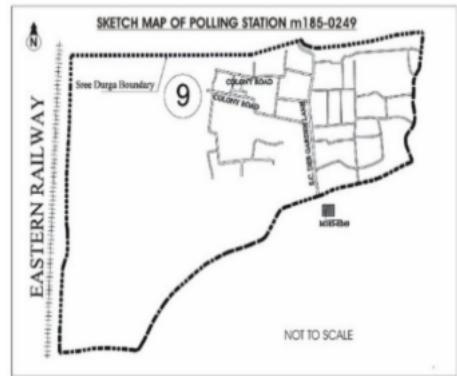

নির্বাচক নিবন্ধন আধিকারিকের স্বাক্ষর

Nazri Naksha

Google Map View

Polling Station Building Front View

Polling Station Front View

Cad View

Key MAP View

1	GVK2866846	নাম : অসীত ব্যানার্জি পিতার নাম: অখিল ব্যানার্জি বাড়ির নং : n0099 বয়স : 59 লিঙ্গ : পুরুষ	ফটো উপলব্ধ	2	WB/26/179/336106	নাম : জগন্নাথ ব্যানার্জি পিতার নাম: ভূপেন ব্যানার্জি বাড়ির নং : n0083 বয়স : 57 লিঙ্গ : পুরুষ	ফটো উপলব্ধ	3	WB/26/179/336135	নাম : অসীম ব্যানার্জি পিতার নাম: অখিল ব্যানার্জি বাড়ির নং : n0099 বয়স : 57 লিঙ্গ : পুরুষ	ফটো উপলব্ধ
4	WB/26/179/336702	নাম : বন্দনা ব্যানার্জি স্বামীর নাম: জগন্নাথ ব্যানার্জি বাড়ির নং : n0083 বয়স : 51 লিঙ্গ : মহিলা	ফটো উপলব্ধ	5	WB/26/179/336160	নাম : সুকান্ত ভট্টাচার্য্য পিতার নাম: জয়গোপাল ভট্টাচার্য্য বাড়ির নং : n0090 বয়স : 61 লিঙ্গ : পুরুষ	ফটো উপলব্ধ	6	WB/26/179/336331	নাম : শঙ্কর ভট্টাচার্য্য পিতার নাম: সন্তোষ ভট্টাচার্য্য বাড়ির নং : n0029 বয়স : 50 লিঙ্গ : পুরুষ	ফটো উপলব্ধ
7	GVK1692698	নাম : বিশ্বজিৎ ভট্টাচার্য্য পিতার নাম: ত্রিলোচন ভট্টাচার্য্য বাড়ির নং : n0097 বয়স : 46 লিঙ্গ : পুরুষ	ফটো উপলব্ধ	8	GVK2868040	নাম : সুমনা ভট্টাচার্য্য স্বামীর নাম: কমল ভট্টাচার্য্য বাড়ির নং : n0071 বয়স : 45 লিঙ্গ : মহিলা	ফটো উপলব্ধ	9	WB/26/179/336546	নাম : অর্চনা চক্রবর্তী স্বামীর নাম: পান্নালাল চক্রবর্তী বাড়ির নং : n0055 বয়স : 77 লিঙ্গ : মহিলা	ফটো উপলব্ধ
10	WB/26/179/336761	নাম : কাজল চক্রবর্তী স্বামীর নাম: সতীন্দ্রমোহন চক্রবর্তী বাড়ির নং : n0054 বয়স : 73 লিঙ্গ : মহিলা	ফটো উপলব্ধ	11	WB/26/179/336595	নাম : দীপেন্দু চক্রবর্তী পিতার নাম: সতীন্দ্রমোহন চক্রবর্তী বাড়ির নং : n0054 বয়স : 52 লিঙ্গ : পুরুষ	ফটো উপলব্ধ	12	WB/26/179/336883	নাম : সুখেন্দু চক্রবর্তী পিতার নাম: সতীন্দ্রমোহন চক্রবর্তী বাড়ির নং : n0054 বয়স : 52 লিঙ্গ : পুরুষ	ফটো উপলব্ধ
13	WB/26/179/336306	নাম : জয়া চক্রবর্তী স্বামীর নাম: বাবলু চক্রবর্তী বাড়ির নং : n0102 বয়স : 50 লিঙ্গ : মহিলা	ফটো উপলব্ধ	14	WB/26/179/336167	নাম : সঞ্জীব চক্রবর্তি পিতার নাম: নারায়ন চক্রবর্তি বাড়ির নং : n0162 বয়স : 75 লিঙ্গ : পুরুষ	ফটো উপলব্ধ	15	WB/26/179/336519	নাম : শিবু চক্রবর্তি পিতার নাম: সুবোধ চক্রবর্তি বাড়ির নং : n0052 বয়স : 60 লিঙ্গ : পুরুষ	ফটো উপলব্ধ
16	WB/26/179/336635	নাম : তাপস চক্রবর্তি পিতার নাম: গোবিন্দ চক্রবর্তি বাড়ির নং : n0141 বয়স : 54 লিঙ্গ : পুরুষ	ফটো উপলব্ধ	17	WB/26/179/336246	নাম : সুবীর চক্রবর্তি পিতার নাম: সুধীর চক্রবর্তি বাড়ির নং : n0077 বয়স : 53 লিঙ্গ : পুরুষ	ফটো উপলব্ধ	18	WB/26/179/336247	নাম : সঞ্জয় চক্রবর্তি পিতার নাম: সুবোধ চক্রবর্তি বাড়ির নং : n0052 বয়স : 50 লিঙ্গ : পুরুষ	ফটো উপলব্ধ
19	GVK1692508	নাম : সঞ্জয় চক্রবর্তী পিতার নাম: শৈলেশ চক্রবর্তী বাড়ির নং : n0102 বয়স : 47 লিঙ্গ : পুরুষ	ফটো উপলব্ধ	20	GVK3352218	নাম : তাপস কুমার চক্রবর্তী পিতার নাম: শৈলেশ চক্রবর্তী বাড়ির নং : n0102 বয়স : 44 লিঙ্গ : পুরুষ	ফটো উপলব্ধ	21	WB/26/179/336448	নাম : বকুলরানী চক্রবর্তী স্বামীর নাম: মুরারীমোহন চক্রবর্তী বাড়ির নং : n0017 বয়স : 86 লিঙ্গ : মহিলা	ফটো উপলব্ধ
22	WB/26/179/336494	নাম : নিরেন্দ্র চক্রবর্তী পিতার নাম: ললিত চক্রবর্তী বাড়ির নং : n0016 বয়স : 83 লিঙ্গ : পুরুষ	ফটো উপলব্ধ	23	WB/26/179/336784	নাম : ডলিরাণী চক্রবর্তী স্বামীর নাম: সুনীল চক্রবর্তী বাড়ির নং : n0007 বয়স : 76 লিঙ্গ : মহিলা	ফটো উপলব্ধ	24	WB/26/179/336549	নাম : বেলা চক্রবর্তী স্বামীর নাম: জ্ঞানেন্দ্র চক্রবর্তী বাড়ির নং : n0053 বয়স : 71 লিঙ্গ : মহিলা	ফটো উপলব্ধ
25	SVG2600468	নাম : গীতা চক্রবর্তী স্বামীর নাম: স্বপন চক্রবর্তী বাড়ির নং : n0161 বয়স : 71 লিঙ্গ : মহিলা	ফটো উপলব্ধ	26	WB/26/179/336506	নাম : অনিতা চক্রবর্তী স্বামীর নাম: নিমল চক্রবর্তী বাড়ির নং : n0006 বয়স : 69 লিঙ্গ : মহিলা	ফটো উপলব্ধ	27	WB/26/179/336058	নাম : মঞ্জু চক্রবর্তী স্বামীর নাম: নিরেন্দ্র চক্রবর্তী বাড়ির নং : n0016 বয়স : 69 লিঙ্গ : মহিলা	ফটো উপলব্ধ
28	WB/26/179/336895	নাম : স্বপন চক্রবর্তী পিতার নাম: মুরারীমোহন চক্রবর্তী বাড়ির নং : n0017 বয়স : 67 লিঙ্গ : পুরুষ	ফটো উপলব্ধ	29	WB/26/179/336431	নাম : শংকর চক্রবর্তী পিতার নাম: মুরারীমোহন চক্রবর্তী বাড়ির নং : n0017 বয়স : 63 লিঙ্গ : পুরুষ	ফটো উপলব্ধ	30	WB/26/179/336641	নাম : আলো চক্রবর্তী স্বামীর নাম: স্বপন চক্রবর্তী বাড়ির নং : n0195 বয়স : 58 লিঙ্গ : মহিলা	ফটো উপলব্ধ