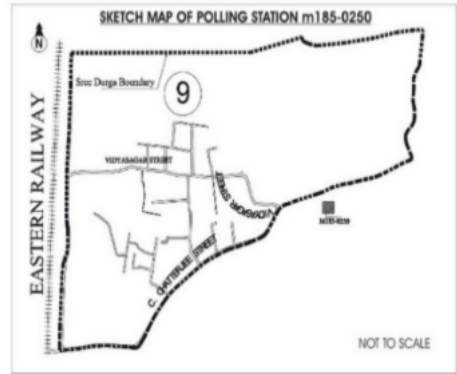

নির্বাচক নিবন্ধন আধিকারিকের স্বাক্ষর

Nazri Naksha

Google Map View

Polling Station Building Front View

Polling Station Front View

Cad View

Key MAP View

1	GVK1694140	নাম : রাকেশকুমার বাজাজ পিতার নাম: লক্ষীনারায়ন বাজাজ বাড়ির নং : n0070 বয়স : 62 লিঙ্গ : পুরুষ	ফটো উপলব্ধ	2	GVK2295780	নাম : তরুণ কান্তি বর্দন পিতার নাম: প্রকাশচন্দ্র বর্দন বাড়ির নং : n0051 বয়স : 61 লিঙ্গ : পুরুষ	ফটো উপলব্ধ	3	GVK2295806	নাম : বরুণকান্তি বর্দন পিতার নাম: প্রকাশচন্দ্র বর্দন বাড়ির নং : n0051 বয়স : 59 লিঙ্গ : পুরুষ	ফটো উপলব্ধ
4	GVK2295798	নাম : বিউটি বর্দন স্বামীর নাম: তরুণকান্তি বর্দন বাড়ির নং : n0051 বয়স : 60 লিঙ্গ : মহিলা	ফটো উপলব্ধ	5	GVK1694157	নাম : শিখা বর্মন স্বামীর নাম: দুতকুমার বর্মন বাড়ির নং : n0050 বয়স : 65 লিঙ্গ : মহিলা	ফটো উপলব্ধ	6	GVK1694165	নাম : সুমিতা বর্মন স্বামীর নাম: নিতাই বর্মন বাড়ির নং : n0050 বয়স : 58 লিঙ্গ : মহিলা	ফটো উপলব্ধ
7	GVK1694058	নাম : সুমিত্রা ভূইয়া স্বামীর নাম: শরদিন্দু ভূইয়া বাড়ির নং : n0052 বয়স : 59 লিঙ্গ : মহিলা	ফটো উপলব্ধ	8	GVK1693787	নাম : প্রলয়েশ চক্রবর্তী পিতার নাম: প্রশান্ত চক্রবর্তী বাড়ির নং : n0046 বয়স : 56 লিঙ্গ : পুরুষ	ফটো উপলব্ধ	9	WB/26/179/336054	নাম : উদয়েশ চক্রবর্তী পিতার নাম: প্রশান্ত চক্রবর্তী বাড়ির নং : n0047 বয়স : 54 লিঙ্গ : পুরুষ	ফটো উপলব্ধ
10	WB/26/179/372254	নাম : চন্দ্রিকা চক্রবর্তী স্বামীর নাম: প্রলয়েশ চক্রবর্তী বাড়ির নং : n0046 বয়স : 50 লিঙ্গ : মহিলা	ফটো উপলব্ধ	11	GVK3352168	নাম : সৌমিতা চক্রবর্তী স্বামীর নাম: উদয়েশ চক্রবর্তী বাড়ির নং : 79/ই বয়স : 46 লিঙ্গ : মহিলা	ফটো উপলব্ধ	12	WB/26/179/336184	নাম : পশুপতি নাথ চ্যাটার্জি পিতার নাম: যদুনাথ চ্যাটার্জি বাড়ির নং : n0047 বয়স : 85 লিঙ্গ : পুরুষ	ফটো উপলব্ধ
13	WB/26/179/336454	নাম : কৃষ্ণা চ্যাটার্জি স্বামীর নাম: পশুপতি চ্যাটার্জি বাড়ির নং : n0047 বয়স : 74 লিঙ্গ : মহিলা	ফটো উপলব্ধ	14	WB/26/179/336452	নাম : আশা চ্যাটার্জি স্বামীর নাম: রথীন্দ্র চ্যাটার্জি বাড়ির নং : n0047 বয়স : 69 লিঙ্গ : মহিলা	ফটো উপলব্ধ	15	SVG2558195	নাম : অশোক কুমার দত্ত পিতার নাম: শিবপ্রসন্ন দত্ত বাড়ির নং : n0034 বয়স : 69 লিঙ্গ : পুরুষ	ফটো উপলব্ধ
16	WB/26/179/336079	নাম : শিবানী দত্ত স্বামীর নাম: অমিতাভ দত্ত বাড়ির নং : n0025 বয়স : 69 লিঙ্গ : মহিলা	ফটো উপলব্ধ	17	WB/26/179/336630	নাম : বিমল দত্ত পিতার নাম: শিবপ্রসন্ন দত্ত বাড়ির নং : n0034 বয়স : 66 লিঙ্গ : পুরুষ	ফটো উপলব্ধ	18	WB/26/179/336221	নাম : অঞ্জলী দত্ত স্বামীর নাম: অনুপম দত্ত বাড়ির নং : n0024 বয়স : 66 লিঙ্গ : মহিলা	ফটো উপলব্ধ
19	WB/26/179/336476	নাম : কম্পনা দত্ত স্বামীর নাম: প্রেমানন্দ দত্ত বাড়ির নং : n0039 বয়স : 61 লিঙ্গ : মহিলা	ফটো উপলব্ধ	20	WB/26/179/336072	নাম : নির্মল দত্ত পিতার নাম: শিবপ্রসন্ন দত্ত বাড়ির নং : n0034 বয়স : 60 লিঙ্গ : পুরুষ	ফটো উপলব্ধ	21	WB/26/179/336878	নাম : চিত্রলেখা দত্ত স্বামীর নাম: অশোখ দত্ত বাড়ির নং : n0034 বয়স : 58 লিঙ্গ : মহিলা	ফটো উপলব্ধ
22	GVK1694579	নাম : পিয়ালী দত্ত স্বামীর নাম: বিমল দত্ত বাড়ির নং : n0034 বয়স : 56 লিঙ্গ : মহিলা	ফটো উপলব্ধ	23	GVK3028008	নাম : অরিন্দম দত্ত পিতার নাম: অনুপম দত্ত বাড়ির নং : n0024 বয়স : 39 লিঙ্গ : পুরুষ	ফটো উপলব্ধ	24	GVK2866416	নাম : সঞ্জল হালদার পিতার নাম: রামতীর্থ হালদার বাড়ির নং : n0083 বয়স : 45 লিঙ্গ : পুরুষ	ফটো উপলব্ধ
25	GVK2867075	নাম : জ্যোতি শেঠী স্বামীর নাম: উত্তম শেঠী বাড়ির নং : n0007 বয়স : 43 লিঙ্গ : মহিলা	ফটো উপলব্ধ	26	GVK2868545	নাম : সমীরন চক্রবর্তী পিতার নাম: শক্তিপদ চক্রবর্তী বাড়ির নং : 4 বয়স : 43 লিঙ্গ : পুরুষ	ফটো উপলব্ধ	27	WB/26/179/348324	নাম : বুলুরানী চক্রবর্তী স্বামীর নাম: শক্তিপদ চক্রবর্তী বাড়ির নং : 8 বয়স : 65 লিঙ্গ : মহিলা	ফটো উপলব্ধ
28	SVG2818631	নাম : তনুশ্রী চক্রবর্তী স্বামীর নাম: ইন্দ্রনাথ চক্রবর্তী বাড়ির নং : 8 বয়স : 64 লিঙ্গ : মহিলা	ফটো উপলব্ধ	29	SVG1475177	নাম : প্রিয়াংকা চক্রবর্তী স্বামীর নাম: সমীরন চক্রবর্তী বাড়ির নং : 8 বয়স : 36 লিঙ্গ : মহিলা	ফটো উপলব্ধ	30	SVG1808989	নাম : সঞ্জিতা বর্মন বাগ স্বামীর নাম: সঞ্জিব বর্মন বাড়ির নং : 19 বয়স : 37 লিঙ্গ : মহিলা	ফটো উপলব্ধ