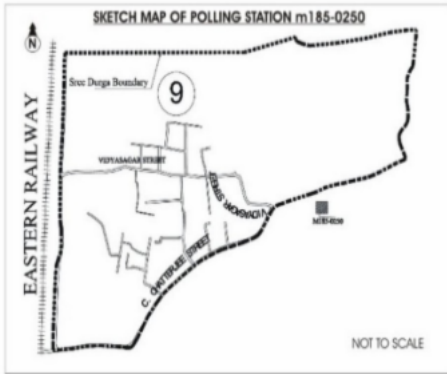

নির্বাচক নিবন্ধন আধিকারিকের স্বাক্ষর

Nazri Naksha

Google Map View

Polling Station Building Front View

Polling Station Front View

Cad View

Key MAP View

1	GVK1694140	নাম : রাকেশকুমার বাজাজ পিতার নাম: লক্ষীনারায়ন বাজাজ বাড়ির নং : n0070 বয়স : 62 লিঙ্গ : পুরুষ	ফটো উপলব্ধ	2	GVK2295780	নাম : তরুণ কান্তি বর্দন পিতার নাম: প্রকাশচন্দ্র বর্দন বাড়ির নং : n0051 বয়স : 61 লিঙ্গ : পুরুষ	ফটো উপলব্ধ	3	GVK2295806	নাম : বরুণকান্তি বর্দন পিতার নাম: প্রকাশচন্দ্র বর্দন বাড়ির নং : n0051 বয়স : 59 লিঙ্গ : পুরুষ	ফটো উপলব্ধ
4	GVK2295798	নাম : বিউটি বর্দন স্বামীর নাম: তরুণকান্তি বর্দন বাড়ির নং : n0051 বয়স : 60 লিঙ্গ : মহিলা	ফটো উপলব্ধ	5	GVK1694157	নাম : শিখা বর্মন স্বামীর নাম: দুতকুমার বর্মন বাড়ির নং : n0050 বয়স : 65 লিঙ্গ : মহিলা	ফটো উপলব্ধ	6	GVK1694165	নাম : সুমিতা বর্মন স্বামীর নাম: নিতাই বর্মন বাড়ির নং : n0050 বয়স : 58 লিঙ্গ : মহিলা	ফটো উপলব্ধ
7	GVK1694058	নাম : সুমিত্রা ভূইয়া স্বামীর নাম: শরদিন্দু ভূইয়া বাড়ির নং : n0052 বয়স : 59 লিঙ্গ : মহিলা	ফটো উপলব্ধ	8	GVK1693787	নাম : প্রলয়েশ চক্রবর্তী পিতার নাম: প্রশান্ত চক্রবর্তী বাড়ির নং : n0046 বয়স : 56 লিঙ্গ : পুরুষ	ফটো উপলব্ধ	9	WB/26/179/336054	নাম : উদয়েশ চক্রবর্তী পিতার নাম: প্রশান্ত চক্রবর্তী বাড়ির নং : n0047 বয়স : 54 লিঙ্গ : পুরুষ	ফটো উপলব্ধ
10	WB/26/179/372254	নাম : চন্দ্রিকা চক্রবর্তী স্বামীর নাম: প্রলয়েশ চক্রবর্তী বাড়ির নং : n0046 বয়স : 50 লিঙ্গ : মহিলা	ফটো উপলব্ধ	11	GVK3352168	নাম : সৌমিতা চক্রবর্তী স্বামীর নাম: উদয়েশ চক্রবর্তী বাড়ির নং : 79/ই বয়স : 46 লিঙ্গ : মহিলা	ফটো উপলব্ধ	12	WB/26/179/336184	নাম : পশুপতি নাথ চ্যাটার্জি পিতার নাম: যদুনাথ চ্যাটার্জি বাড়ির নং : n0047 বয়স : 85 লিঙ্গ : পুরুষ	ফটো উপলব্ধ
13	WB/26/179/336454	নাম : কৃষ্ণা চ্যাটার্জি স্বামীর নাম: পশুপতি চ্যাটার্জি বাড়ির নং : n0047 বয়স : 74 লিঙ্গ : মহিলা	ফটো উপলব্ধ	14	WB/26/179/336452	নাম : আশা চ্যাটার্জি স্বামীর নাম: রথীন্দ্র চ্যাটার্জি বাড়ির নং : n0047 বয়স : 69 লিঙ্গ : মহিলা	ফটো উপলব্ধ	15	SVG2558195	নাম : অশোক কুমার দত্ত পিতার নাম: শিবপ্রসন্ন দত্ত বাড়ির নং : n0034 বয়স : 69 লিঙ্গ : পুরুষ	ফটো উপলব্ধ
16	WB/26/179/336079	নাম : শিবানী দত্ত স্বামীর নাম: অমিতাভ দত্ত বাড়ির নং : n0025 বয়স : 69 লিঙ্গ : মহিলা	ফটো উপলব্ধ	17	WB/26/179/336630	নাম : বিমল দত্ত পিতার নাম: শিবপ্রসন্ন দত্ত বাড়ির নং : n0034 বয়স : 66 লিঙ্গ : পুরুষ	ফটো উপলব্ধ	18	WB/26/179/336221	নাম : অঞ্জলী দত্ত স্বামীর নাম: অনুপম দত্ত বাড়ির নং : n0024 বয়স : 66 লিঙ্গ : মহিলা	ফটো উপলব্ধ
19	WB/26/179/336476	নাম : কম্পনা দত্ত স্বামীর নাম: প্রেমানন্দ দত্ত বাড়ির নং : n0039 বয়স : 61 লিঙ্গ : মহিলা	ফটো উপলব্ধ	20	WB/26/179/336072	নাম : নির্মল দত্ত পিতার নাম: শিবপ্রসন্ন দত্ত বাড়ির নং : n0034 বয়স : 60 লিঙ্গ : পুরুষ	ফটো উপলব্ধ	21	WB/26/179/336878	নাম : চিত্রলেখা দত্ত স্বামীর নাম: অশোখ দত্ত বাড়ির নং : n0034 বয়স : 58 লিঙ্গ : মহিলা	ফটো উপলব্ধ
22	GVK1694579	নাম : পিয়ালী দত্ত স্বামীর নাম: বিমল দত্ত বাড়ির নং : n0034 বয়স : 56 লিঙ্গ : মহিলা	ফটো উপলব্ধ	23	GVK3028008	নাম : অরিন্দম দত্ত পিতার নাম: অনুপম দত্ত বাড়ির নং : n0024 বয়স : 39 লিঙ্গ : পুরুষ	ফটো উপলব্ধ	24	GVK2866416	নাম : সঞ্জল হালদার পিতার নাম: রামতীর্থ হালদার বাড়ির নং : n0083 বয়স : 45 লিঙ্গ : পুরুষ	ফটো উপলব্ধ
25	GVK2867075	নাম : জ্যোতি শেঠী স্বামীর নাম: উত্তম শেঠী বাড়ির নং : n0007 বয়স : 43 লিঙ্গ : মহিলা	ফটো উপলব্ধ	26	GVK2868545	নাম : সমীরন চক্রবর্তী পিতার নাম: শক্তিপদ চক্রবর্তী বাড়ির নং : 4 বয়স : 43 লিঙ্গ : পুরুষ	ফটো উপলব্ধ	27	WB/26/179/348324	নাম : বুলুরানী চক্রবর্তী স্বামীর নাম: শক্তিপদ চক্রবর্তী বাড়ির নং : 8 বয়স : 65 লিঙ্গ : মহিলা	ফটো উপলব্ধ
28	SVG2818631	নাম : তনুশ্রী চক্রবর্তী স্বামীর নাম: ইন্দ্রনাথ চক্রবর্তী বাড়ির নং : 8 বয়স : 64 লিঙ্গ : মহিলা	ফটো উপলব্ধ	29	SVG1475177	নাম : প্রিয়াংকা চক্রবর্তী স্বামীর নাম: সমীরন চক্রবর্তী বাড়ির নং : 8 বয়স : 36 লিঙ্গ : মহিলা	ফটো উপলব্ধ	30	SVG1808989	নাম : সঞ্জিতা বর্মন বাগ স্বামীর নাম: সঞ্জিব বর্মন বাড়ির নং : 19 বয়স : 37 লিঙ্গ : মহিলা	ফটো উপলব্ধ