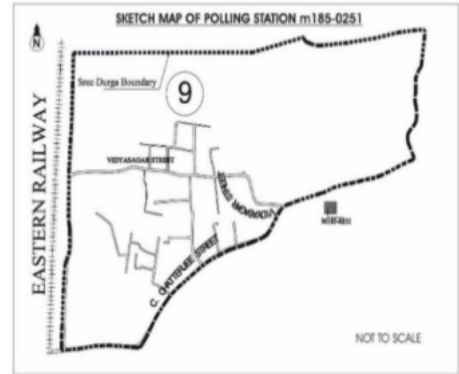

Key MAP View