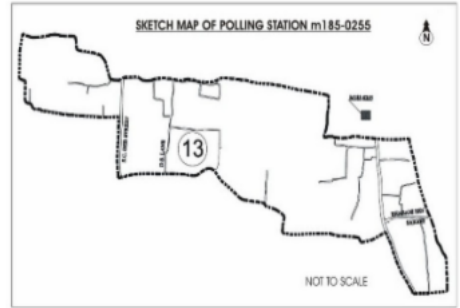

Key MAP View