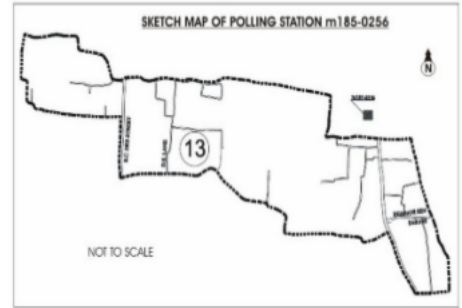

Key MAP View