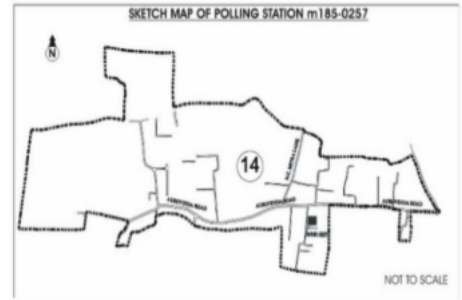

নির্বাচক নিবন্ধন আধিকারিকের স্বাক্ষর

Nazri Naksha

Google Map View

Polling Station Building Front View

Polling Station Front View

Cad View

Key MAP View

1 নাম : উজ্জল দাস পিতার নাম: সুকুমার দাস বাড়ির নং : n0006 বয়স : 50 লিঙ্গ : পুরুষ	GVK1687953 ফটো উপলব্ধ	2 নাম : শুভজিৎ সাধুখাঁ পিতার নাম: অসীম সাধুখাঁ বাড়ির নং : n0227 বয়স : 38 লিঙ্গ : পুরুষ	GVK3249158 ফটো উপলব্ধ	3 নাম : রাম ঠাকুর পিতার নাম: আসরাফী ঠাকুর বাড়ির নং : n0007 বয়স : 50 লিঙ্গ : পুরুষ	GVK1688027 ফটো উপলব্ধ
4 নাম : সরস্বতী ঠাকুর স্বামীর নাম: রাম ঠাকুর বাড়ির নং : n0007 বয়স : 42 লিঙ্গ : মহিলা	GVK2875755 ফটো উপলব্ধ	# 5 নাম : প্রসিন্মা সাধুখাঁ পিতার নাম: স্বপন কুমার কুন্ডু বাড়ির নং : 1 বয়স : 34 লিঙ্গ : মহিলা	AHY1466093 ফটো উপলব্ধ	6 নাম : অসীম সাধুখাঁ পিতার নাম: মদনমোহন সাধুখাঁ বাড়ির নং : 1 বয়স : 66 লিঙ্গ : পুরুষ	WB/26/179/363087 ফটো উপলব্ধ
7 নাম : অমিত সাধুখাঁ পিতার নাম: মদনমোহন সাধুখাঁ বাড়ির নং : 1 বয়স : 60 লিঙ্গ : পুরুষ	WB/26/179/363528 ফটো উপলব্ধ	8 নাম : অঞ্জনা সাধুখাঁ স্বামীর নাম: অসীম সাধুখাঁ বাড়ির নং : 1 বয়স : 60 লিঙ্গ : মহিলা	WB/26/179/363088 ফটো উপলব্ধ	9 নাম : পার্বতী সাধুখাঁ স্বামীর নাম: অসিত সাধুখাঁ বাড়ির নং : 1 বয়স : 47 লিঙ্গ : মহিলা	GVK2307072 ফটো উপলব্ধ
10 নাম : অরিজিৎ সাধুখাঁ পিতার নাম: অসীম সাধুখাঁ বাড়ির নং : 1 বয়স : 32 লিঙ্গ : পুরুষ	SVG1964022 ফটো উপলব্ধ	11 নাম : অতীক সাধুখাঁ মায়ের নাম: অসিত সাধুখাঁ বাড়ির নং : 1 বয়স : 23 লিঙ্গ : পুরুষ	SVG2751774 ফটো উপলব্ধ	12 নাম : স্বতী চৌধুরী পিতার নাম: কঙ্কর চৌধুরী বাড়ির নং : 1/বী বয়স : 26 লিঙ্গ : মহিলা	SVG2645182 ফটো উপলব্ধ
13 নাম : সুশীল কুমার চৌধুরী পিতার নাম: কঙ্কর চৌধুরী বাড়ির নং : 1/বি বয়স : 24 লিঙ্গ : পুরুষ	SVG2645190 ফটো উপলব্ধ	14 নাম : পুনম দেবী পিতার নাম: সিকন্দার ডোম বাড়ির নং : 1/এফ বয়স : 31 লিঙ্গ : মহিলা	RXC1488196 ফটো উপলব্ধ	15 নাম : রোহিত মল্লিক পিতার নাম: জগনু মল্লিক বাড়ির নং : 1/এফ বয়স : 26 লিঙ্গ : পুরুষ	SVG2645208 ফটো উপলব্ধ
16 নাম : আশালতা রায় স্বামীর নাম: ঘনশ্যাম রায় বাড়ির নং : 2 বয়স : 71 লিঙ্গ : মহিলা	WB/26/179/363507 ফটো উপলব্ধ	17 নাম : শংকর রায় পিতার নাম: ঘনশ্যাম রায় বাড়ির নং : 2 বয়স : 53 লিঙ্গ : পুরুষ	WB/26/179/363071 ফটো উপলব্ধ	18 নাম : কান্তীক রায় পিতার নাম: বিশ্বনাথ রায় বাড়ির নং : 2 বয়স : 45 লিঙ্গ : পুরুষ	GVK1817592 ফটো উপলব্ধ
19 নাম : অমিতাভ রায় পিতার নাম: ঘনশ্যাম রায় বাড়ির নং : 2 বয়স : 40 লিঙ্গ : পুরুষ	GVK3249273 ফটো উপলব্ধ	20 নাম : মিঠু রায় স্বামীর নাম: শঙ্কর রায় বাড়ির নং : 2 বয়স : 40 লিঙ্গ : মহিলা	SVG1270446 ফটো উপলব্ধ	21 নাম : পূজা রায় স্বামীর নাম: কার্তিক রায় বাড়ির নং : 2 বয়স : 32 লিঙ্গ : মহিলা	SVG1964030 ফটো উপলব্ধ
22 নাম : চন্দ্রা মল্লিক পিতার নাম: বিশ্বনাথ মল্লিক বাড়ির নং : 2/এ বয়স : 45 লিঙ্গ : পুরুষ	SVG2857134 ফটো উপলব্ধ	23 নাম : শিবপ্রসাদ রায় পিতার নাম: রাধেশ্যাম রায় বাড়ির নং : 2/a/1 বয়স : 47 লিঙ্গ : পুরুষ	WB/26/179/363025 ফটো উপলব্ধ	24 নাম : পূর্ণিমা রায় স্বামীর নাম: শিবপ্রসাদ রায় বাড়ির নং : 2/a/1 বয়স : 45 লিঙ্গ : মহিলা	WB/26/179/363508 ফটো উপলব্ধ
# 25 নাম : রামকৃষ্ণ চক্রবর্তী পিতার নাম: হীরেন্দ্রচন্দ্র চক্রবর্তী বাড়ির নং : 3 বয়স : 65 লিঙ্গ : পুরুষ	HLG3255577 ফটো উপলব্ধ	# 26 নাম : শিখা চক্রবর্তী স্বামীর নাম: রামকৃষ্ণ চক্রবর্তী বাড়ির নং : 3 বয়স : 50 লিঙ্গ : মহিলা	HLG3255601 ফটো উপলব্ধ	# 27 নাম : সম্পূর্ণা চক্রবর্তী পিতার নাম: রামকৃষ্ণ চক্রবর্তী বাড়ির নং : 3 বয়স : 25 লিঙ্গ : মহিলা	SVG2751899 ফটো উপলব্ধ
28 নাম : শৈলেন দাস পিতার নাম: সীতারাম দাস বাড়ির নং : 3 বয়স : 41 লিঙ্গ : পুরুষ	SVG1963982 ফটো উপলব্ধ	29 নাম : শ্রাবনী দে স্বামীর নাম: প্রদীপ কুমার দে বাড়ির নং : 3 বয়স : 51 লিঙ্গ : মহিলা	SVG2515856 ফটো উপলব্ধ	30 নাম : সমীর ডোম পিতার নাম: বিজয় ডোম বাড়ির নং : 3 বয়স : 23 লিঙ্গ : পুরুষ	SVG2751931 ফটো উপলব্ধ