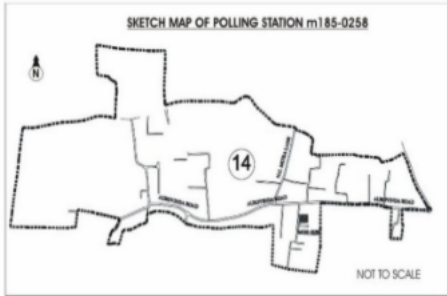

নির্বাচক নিবন্ধন আধিকারিকের স্বাক্ষর

Nazri Naksha

Google Map View

Polling Station Building Front View

Polling Station Front View

Cad View

Key MAP View

1 নাম : আশিষ অধিকারী পিতার নাম: উপানন্দ অধিকারী বাড়ির নং : n0177 বয়স : 68 লিঙ্গ : পুরুষ	GVK2876936 ফটো উপলব্ধ	2 নাম : রীতা অধিকারী স্বামীর নাম: আশিষ অধিকারী বাড়ির নং : n0178 বয়স : 60 লিঙ্গ : মহিলা	GVK2876928 ফটো উপলব্ধ	# 3 নাম : অপূর্ব কুমার বক্যোপাধ্যায় পিতার নাম: বিজন কুমার বক্যোপাধ্যায় বাড়ির নং : 61/ই বয়স : 67 লিঙ্গ : পুরুষ	SVG3066511 ফটো উপলব্ধ
# 4 নাম : অদিতি বক্যোপাধ্যায় স্বামীর নাম: অপূর্ব কুমার বক্যোপাধ্যায় বাড়ির নং : 61/ই বয়স : 62 লিঙ্গ : মহিলা	SVG3066552 ফটো উপলব্ধ	5 নাম : বিপ্লব ব্যানার্জী পিতার নাম: অমিয় ব্যানার্জী বাড়ির নং : n0021 বয়স : 76 লিঙ্গ : পুরুষ	WB/26/179/366516 ফটো উপলব্ধ	6 নাম : অশেষ ব্যানার্জী পিতার নাম: আদর ব্যানার্জী বাড়ির নং : n0129 বয়স : 71 লিঙ্গ : পুরুষ	WB/26/179/366477 ফটো উপলব্ধ
7 নাম : প্রদীপ কুমার ব্যানার্জী পিতার নাম: সমীর কুমার ব্যানার্জী বাড়ির নং : n0069 বয়স : 47 লিঙ্গ : পুরুষ	GVK1697267 ফটো উপলব্ধ	8 নাম : সুনন্দা বনিক স্বামীর নাম: জীবনকৃষ্ণ বনিক বাড়ির নং : n0114 বয়স : 53 লিঙ্গ : মহিলা	GVK1697630 ফটো উপলব্ধ	9 নাম : অর্নব ভট্টাচার্য মায়ের নাম: বনানী ভট্টাচার্য বাড়ির নং : n0558 বয়স : 37 লিঙ্গ : পুরুষ	SVG2438265 ফটো উপলব্ধ
10 নাম : সুলগা ভট্টাচার্য পিতার নাম: শুভাশীষ ভট্টাচার্য বাড়ির নং : n0550 বয়স : 27 লিঙ্গ : মহিলা	SVG2438182 ফটো উপলব্ধ	11 নাম : কনিকা চট্টোপাধ্যায় স্বামীর নাম: গোপাল চন্দ্র চট্টোপাধ্যায় বাড়ির নং : n0156 বয়স : 77 লিঙ্গ : মহিলা	WB/26/179/366346 ফটো উপলব্ধ	12 নাম : মিমি চ্যাটার্জী স্বামীর নাম: কুন্তল চ্যাটার্জী বাড়ির নং : n0154 বয়স : 54 লিঙ্গ : মহিলা	GVK2877041 ফটো উপলব্ধ
13 নাম : সুদীপ্ত চ্যাটার্জী পিতার নাম: সুভাষ চ্যাটার্জী বাড়ির নং : n0164 বয়স : 40 লিঙ্গ : পুরুষ	GVK2877074 ফটো উপলব্ধ	14 নাম : সাবিত্রী দাস স্বামীর নাম: দ্বিজেন কুমার দাস বাড়ির নং : n0153 বয়স : 61 লিঙ্গ : মহিলা	GVK2877090 ফটো উপলব্ধ	15 নাম : শঙ্কর দাস পিতার নাম: রাজেশ দাস বাড়ির নং : n0545 বয়স : 27 লিঙ্গ : পুরুষ	SVG2438133 ফটো উপলব্ধ
16 নাম : মেনকা দে স্বামীর নাম: দীলিপ দে বাড়ির নং : n0167 বয়স : 58 লিঙ্গ : মহিলা	WB/26/179/459340 ফটো উপলব্ধ	17 নাম : সৌম্য ঘোষ পিতার নাম: পঞ্চ চরন ঘোষ বাড়ির নং : n0539 বয়স : 27 লিঙ্গ : পুরুষ	SVG2438075 ফটো উপলব্ধ	18 নাম : শুভম ঘোষ পিতার নাম: সমর ঘোষ বাড়ির নং : 9ই বয়স : 27 লিঙ্গ : পুরুষ	SVG2438034 ফটো উপলব্ধ
19 নাম : সোমক মিত্র পিতার নাম: গৌরমোহন মিত্র বাড়ির নং : n0174 বয়স : 41 লিঙ্গ : পুরুষ	GVK2877207 ফটো উপলব্ধ	20 নাম : অনিন্দিতা মিত্র পিতার নাম: কাজল কুমার মিত্র বাড়ির নং : n0540 বয়স : 27 লিঙ্গ : মহিলা	SVG2438083 ফটো উপলব্ধ	21 নাম : সুস্মিতা মন্ডল স্বামীর নাম: সুব্রত মন্ডল বাড়ির নং : n0547 বয়স : 40 লিঙ্গ : মহিলা	SVG2438158 ফটো উপলব্ধ
22 নাম : শুভদীপ পাল চৌধুরী পিতার নাম: সুজিত পাল চৌধুরী বাড়ির নং : n0549 বয়স : 27 লিঙ্গ : পুরুষ	SVG2438174 ফটো উপলব্ধ	23 নাম : সায়েনদীপ রক্ষিত পিতার নাম: সুপ্রতিম রক্ষিত বাড়ির নং : n0551 বয়স : 27 লিঙ্গ : পুরুষ	SVG2438190 ফটো উপলব্ধ	24 নাম : শুভজি সাহা মায়ের নাম: আভা সাহা বাড়ির নং : n0536 বয়স : 27 লিঙ্গ : পুরুষ	SVG2438042 ফটো উপলব্ধ
25 নাম : মৌসুমী সরকার স্বামীর নাম: প্রভাত কুমার সরকার বাড়ির নং : n0151 বয়স : 52 লিঙ্গ : মহিলা	GVK2877264 ফটো উপলব্ধ	26 নাম : অচল কুমার সিনহা পিতার নাম: সুশীল কুমার সিনহা বাড়ির নং : n0182 বয়স : 77 লিঙ্গ : পুরুষ	WB/26/179/369144 ফটো উপলব্ধ	27 নাম : বীনাপানি সিনহা স্বামীর নাম: অচল কুমার সিনহা বাড়ির নং : n0183 বয়স : 72 লিঙ্গ : মহিলা	WB/26/179/369329 ফটো উপলব্ধ
28 নাম : পাপিয়া সিনহা স্বামীর নাম: উজ্জল সিনহা বাড়ির নং : n0150 বয়স : 63 লিঙ্গ : মহিলা	WB/24/161/219241 ফটো উপলব্ধ	29 নাম : নীলম সিং স্বামীর নাম: কৃষ্ণ কুমার সিং বাড়ির নং : n0556 বয়স : 51 লিঙ্গ : মহিলা	SVG2438240 ফটো উপলব্ধ	30 নাম : আদিত্য কৃষ্ণ সিং পিতার নাম: কৃষ্ণ কুমার সিং বাড়ির নং : n0537 বয়স : 27 লিঙ্গ : পুরুষ	SVG2438059 ফটো উপলব্ধ