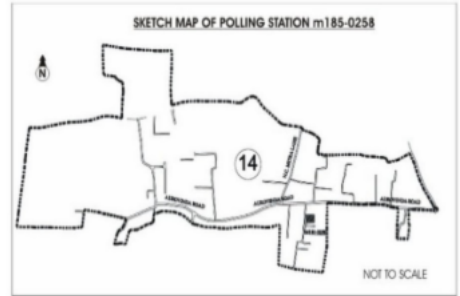

নির্বাচক নিবন্ধন আধিকারিকের স্বাক্ষর

Nazri Naksha

Google Map View

Polling Station Building Front View

Polling Station Front View

Cad View

Key MAP View

1 নাম : আশিষ অধিকারী পিতার নাম: উপানন্দ অধিকারী বাড়ির নং : n0177 বয়স : 68 লিঙ্গ : পুরুষ	GVK2876936 ফটো উপলব্ধ	2 নাম : রীতা অধিকারী স্বামীর নাম: আশিষ অধিকারী বাড়ির নং : n0178 বয়স : 60 লিঙ্গ : মহিলা	GVK2876928 ফটো উপলব্ধ	# 3 নাম : অপূর্ব কুমার বক্যোপাধ্যায় পিতার নাম: বিজন কুমার বক্যোপাধ্যায় বাড়ির নং : 61/ই বয়স : 67 লিঙ্গ : পুরুষ	SVG3066511 ফটো উপলব্ধ
# 4 নাম : অদিতি বক্যোপাধ্যায় স্বামীর নাম: অপূর্ব কুমার বক্যোপাধ্যায় বাড়ির নং : 61/ই বয়স : 62 লিঙ্গ : মহিলা	SVG3066552 ফটো উপলব্ধ	5 নাম : বিপ্লব ব্যানার্জী পিতার নাম: অমিয় ব্যানার্জী বাড়ির নং : n0021 বয়স : 76 লিঙ্গ : পুরুষ	WB/26/179/366516 ফটো উপলব্ধ	6 নাম : অশেষ ব্যানার্জী পিতার নাম: আদর ব্যানার্জী বাড়ির নং : n0129 বয়স : 71 লিঙ্গ : পুরুষ	WB/26/179/366477 ফটো উপলব্ধ
7 নাম : প্রদীপ কুমার ব্যানার্জী পিতার নাম: সমীর কুমার ব্যানার্জী বাড়ির নং : n0069 বয়স : 47 লিঙ্গ : পুরুষ	GVK1697267 ফটো উপলব্ধ	8 নাম : সুনন্দা বনিক স্বামীর নাম: জীবনকৃষ্ণ বনিক বাড়ির নং : n0114 বয়স : 53 লিঙ্গ : মহিলা	GVK1697630 ফটো উপলব্ধ	9 নাম : অর্নব ভট্টাচার্য মায়ের নাম: বনানী ভট্টাচার্য বাড়ির নং : n0558 বয়স : 37 লিঙ্গ : পুরুষ	SVG2438265 ফটো উপলব্ধ
10 নাম : সুলগা ভট্টাচার্য পিতার নাম: শুভাশীষ ভট্টাচার্য বাড়ির নং : n0550 বয়স : 27 লিঙ্গ : মহিলা	SVG2438182 ফটো উপলব্ধ	11 নাম : কনিকা চট্টোপাধ্যায় স্বামীর নাম: গোপাল চন্দ্র চট্টোপাধ্যায় বাড়ির নং : n0156 বয়স : 77 লিঙ্গ : মহিলা	WB/26/179/366346 ফটো উপলব্ধ	12 নাম : মিমি চ্যাটার্জী স্বামীর নাম: কুন্তল চ্যাটার্জী বাড়ির নং : n0154 বয়স : 54 লিঙ্গ : মহিলা	GVK2877041 ফটো উপলব্ধ
13 নাম : সুদীপ্ত চ্যাটার্জী পিতার নাম: সুভাষ চ্যাটার্জী বাড়ির নং : n0164 বয়স : 40 লিঙ্গ : পুরুষ	GVK2877074 ফটো উপলব্ধ	14 নাম : সাবিত্রী দাস স্বামীর নাম: দ্বিজেন কুমার দাস বাড়ির নং : n0153 বয়স : 61 লিঙ্গ : মহিলা	GVK2877090 ফটো উপলব্ধ	15 নাম : শঙ্কর দাস পিতার নাম: রাজেশ দাস বাড়ির নং : n0545 বয়স : 27 লিঙ্গ : পুরুষ	SVG2438133 ফটো উপলব্ধ
16 নাম : মেনকা দে স্বামীর নাম: দীলিপ দে বাড়ির নং : n0167 বয়স : 58 লিঙ্গ : মহিলা	WB/26/179/459340 ফটো উপলব্ধ	17 নাম : সৌম্য ঘোষ পিতার নাম: পঞ্চ চরন ঘোষ বাড়ির নং : n0539 বয়স : 27 লিঙ্গ : পুরুষ	SVG2438075 ফটো উপলব্ধ	18 নাম : শুভম ঘোষ পিতার নাম: সমর ঘোষ বাড়ির নং : 9ই বয়স : 27 লিঙ্গ : পুরুষ	SVG2438034 ফটো উপলব্ধ
19 নাম : সোমক মিত্র পিতার নাম: গৌরমোহন মিত্র বাড়ির নং : n0174 বয়স : 41 লিঙ্গ : পুরুষ	GVK2877207 ফটো উপলব্ধ	20 নাম : অনিন্দিতা মিত্র পিতার নাম: কাজল কুমার মিত্র বাড়ির নং : n0540 বয়স : 27 লিঙ্গ : মহিলা	SVG2438083 ফটো উপলব্ধ	21 নাম : সুস্মিতা মন্ডল স্বামীর নাম: সুব্রত মন্ডল বাড়ির নং : n0547 বয়স : 40 লিঙ্গ : মহিলা	SVG2438158 ফটো উপলব্ধ
22 নাম : শুভদীপ পাল চৌধুরী পিতার নাম: সুজিত পাল চৌধুরী বাড়ির নং : n0549 বয়স : 27 লিঙ্গ : পুরুষ	SVG2438174 ফটো উপলব্ধ	23 নাম : সায়েনদীপ রক্ষিত পিতার নাম: সুপ্রতিম রক্ষিত বাড়ির নং : n0551 বয়স : 27 লিঙ্গ : পুরুষ	SVG2438190 ফটো উপলব্ধ	24 নাম : শুভজি সাহা মায়ের নাম: আভা সাহা বাড়ির নং : n0536 বয়স : 27 লিঙ্গ : পুরুষ	SVG2438042 ফটো উপলব্ধ
25 নাম : মৌসুমী সরকার স্বামীর নাম: প্রভাত কুমার সরকার বাড়ির নং : n0151 বয়স : 52 লিঙ্গ : মহিলা	GVK2877264 ফটো উপলব্ধ	26 নাম : অচল কুমার সিনহা পিতার নাম: সুশীল কুমার সিনহা বাড়ির নং : n0182 বয়স : 77 লিঙ্গ : পুরুষ	WB/26/179/369144 ফটো উপলব্ধ	27 নাম : বীনাপানি সিনহা স্বামীর নাম: অচল কুমার সিনহা বাড়ির নং : n0183 বয়স : 72 লিঙ্গ : মহিলা	WB/26/179/369329 ফটো উপলব্ধ
28 নাম : পাপিয়া সিনহা স্বামীর নাম: উজ্জল সিনহা বাড়ির নং : n0150 বয়স : 63 লিঙ্গ : মহিলা	WB/24/161/219241 ফটো উপলব্ধ	29 নাম : নীলম সিং স্বামীর নাম: কৃষ্ণ কুমার সিং বাড়ির নং : n0556 বয়স : 51 লিঙ্গ : মহিলা	SVG2438240 ফটো উপলব্ধ	30 নাম : আদিত্য কৃষ্ণ সিং পিতার নাম: কৃষ্ণ কুমার সিং বাড়ির নং : n0537 বয়স : 27 লিঙ্গ : পুরুষ	SVG2438059 ফটো উপলব্ধ