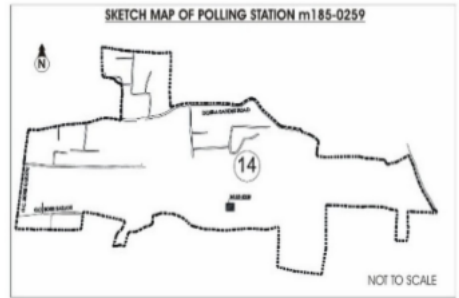

নির্বাচক নিবন্ধন আধিকারিকের স্বাক্ষর

Nazri Naksha

Google Map View

Polling Station Building Front View

Polling Station Front View

Cad View

Key MAP View

1 নাম : মিহির ব্যানার্জী পিতার নাম: অজিত ব্যানার্জী বাড়ির নং : n0028 বয়স : 73 লিঙ্গ : পুরুষ	WB/20/137/222254	2 নাম : সোমা বসু স্বামীর নাম: সুদীপ বসু বাড়ির নং : n0013 বয়স : 49 লিঙ্গ : মহিলা	GVK1697549	3 নাম : গৌরী ঘোষ স্বামীর নাম: সোনালাল ঘোষ বাড়ির নং : n0004 বয়স : 65 লিঙ্গ : মহিলা	SVG2732378
4 নাম : বিশুজিৎ সিংহ পিতার নাম: নিত্যানন্দ সিনহা বাড়ির নং : n0025 বয়স : 72 লিঙ্গ : পুরুষ	SVG2589364	5 নাম : রাধা সিংহ স্বামীর নাম: বিশুজিৎ সিনহা বাড়ির নং : n0025 বয়স : 58 লিঙ্গ : মহিলা	SVG2589372	6 নাম : ভিক্টর সি. জে. পিতার নাম: টি. এ জশ বাড়ির নং : 1 বয়স : 55 লিঙ্গ : পুরুষ	GVK3432747
7 নাম : অরিন্দম বাগচী পিতার নাম: সুরজিৎ কুমার বাগচী বাড়ির নং : 01 বয়স : 48 লিঙ্গ : পুরুষ	SVG1810530	8 নাম : পৌলমী বাগচী স্বামীর নাম: অরিন্দম বাগচী বাড়ির নং : 1 বয়স : 43 লিঙ্গ : মহিলা	SVG1810522	9 নাম : আশীষ কুমার ব্যানার্জী পিতার নাম: গৌরী শঙ্কর ব্যানার্জী বাড়ির নং : 1 বয়স : 69 লিঙ্গ : পুরুষ	SVG2380616
10 নাম : প্রতিমা ব্যানার্জী স্বামীর নাম: আশীষ কুমার ব্যানার্জী বাড়ির নং : 1 বয়স : 63 লিঙ্গ : মহিলা	SVG2380582	11 নাম : প্রীতম ব্যানার্জী পিতার নাম: আশীষ কুমার ব্যানার্জী বাড়ির নং : 1 বয়স : 39 লিঙ্গ : পুরুষ	SVG2380608	12 নাম : চন্দ্রানী ব্যানার্জী স্বামীর নাম: প্রীতম ব্যানার্জী বাড়ির নং : 1 বয়স : 38 লিঙ্গ : মহিলা	SVG2380590
13 নাম : রিয়া ব্যানার্জী পিতার নাম: রাজগোপাল ব্যানার্জী বাড়ির নং : 1 বয়স : 31 লিঙ্গ : মহিলা	SVG1981216	14 নাম : বাস্পাদিত্য ভট্টাচার্য পিতার নাম: বৈদ্যনাথ ভট্টাচার্য বাড়ির নং : 1 বয়স : 44 লিঙ্গ : পুরুষ	CDK2235729	15 নাম : মুনিয়া ভট্টাচার্য স্বামীর নাম: বাস্পাদিত্য ভট্টাচার্য বাড়ির নং : 1 বয়স : 41 লিঙ্গ : মহিলা	GVK3030392
16 নাম : দেবদাস বোস পিতার নাম: জীবন কৃষ্ণ বোস বাড়ির নং : 1 বয়স : 82 লিঙ্গ : পুরুষ	GVK3432630	17 নাম : রুবী বোস স্বামীর নাম: দেব দাস বোস বাড়ির নং : 1 বয়স : 73 লিঙ্গ : মহিলা	GVK3432622	18 নাম : নিবেদিতা চক্রবর্তী পিতার নাম: দুর্গেশ রঞ্জন চক্রবর্তী বাড়ির নং : 1 বয়স : 54 লিঙ্গ : মহিলা	GVK3354818
19 নাম : দীপঙ্কর চক্রবর্তী পিতার নাম: কালিপদ চক্রবর্তী বাড়ির নং : 1 বয়স : 50 লিঙ্গ : পুরুষ	WB/26/179/306771	20 নাম : সুপ্রিতা চক্রবর্তী স্বামীর নাম: দীপঙ্কর চক্রবর্তী বাড়ির নং : 1 বয়স : 41 লিঙ্গ : মহিলা	SVG2227718	21 নাম : মৌ চক্রবর্তী পিতার নাম: উমাশঙ্কর চক্রবর্তী বাড়ির নং : 1 বয়স : 41 লিঙ্গ : মহিলা	SVG2121457
22 নাম : কাজল চক্রবর্তী পিতার নাম: উমাশঙ্কর চক্রবর্তী বাড়ির নং : 1 বয়স : 36 লিঙ্গ : পুরুষ	SVG2121465	23 নাম : ব্রততী চক্রবর্তী পিতার নাম: সুব্রত চক্রবর্তী বাড়ির নং : 1 বয়স : 28 লিঙ্গ : মহিলা	SVG2380574	24 নাম : মানস কুমার চ্যাটার্জী পিতার নাম: রামলাল চ্যাটার্জী বাড়ির নং : 1 বয়স : 57 লিঙ্গ : পুরুষ	WB/26/179/582019
25 নাম : মৌসুমী চ্যাটার্জী স্বামীর নাম: মানস কুমার চ্যাটার্জী বাড়ির নং : 1 বয়স : 53 লিঙ্গ : মহিলা	WB/26/179/360420	26 নাম : মনসিজ চট্টোপাধ্যায় পিতার নাম: মানস কুমার চট্টোপাধ্যায় বাড়ির নং : 1 বয়স : 27 লিঙ্গ : পুরুষ	SVG2542280	27 নাম : রাজীব নারায়ণ চৌধুরী পিতার নাম: তারামোহন সিং বাড়ির নং : 1 বয়স : 57 লিঙ্গ : পুরুষ	SVG2646289
28 নাম : মান্না দেবনাথ পিতার নাম: গোপাল দেবনাথ বাড়ির নং : 1 বয়স : 30 লিঙ্গ : পুরুষ	SVG2098267	29 নাম : সমর কুমার গুহ পিতার নাম: কল্যান কুমার গুহ বাড়ির নং : 1 বয়স : 74 লিঙ্গ : পুরুষ	SVG1590413	30 নাম : ব্রততী গুহ স্বামীর নাম: সমর কুমার গুহ বাড়ির নং : 1 বয়স : 70 লিঙ্গ : মহিলা	SVG1591635