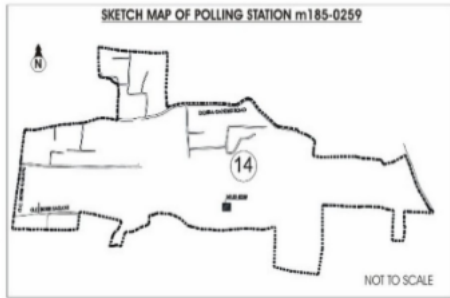

নির্বাচক নিবন্ধন আধিকারিকের স্বাক্ষর

Nazri Naksha

Google Map View

Polling Station Building Front View

Polling Station Front View

Cad View

Key MAP View

1 নাম : মিহির ব্যানার্জী পিতার নাম: অজিত ব্যানার্জী বাড়ির নং : n0028 বয়স : 73 লিঙ্গ : পুরুষ	WB/20/137/222254	2 নাম : সোমা বসু স্বামীর নাম: সুদীপ বসু বাড়ির নং : n0013 বয়স : 49 লিঙ্গ : মহিলা	GVK1697549	3 নাম : গৌরী ঘোষ স্বামীর নাম: সোনালাল ঘোষ বাড়ির নং : n0004 বয়স : 65 লিঙ্গ : মহিলা	SVG2732378
4 নাম : বিশুজিৎ সিংহ পিতার নাম: নিত্যানন্দ সিনহা বাড়ির নং : n0025 বয়স : 72 লিঙ্গ : পুরুষ	SVG2589364	5 নাম : রাধা সিংহ স্বামীর নাম: বিশুজিৎ সিনহা বাড়ির নং : n0025 বয়স : 58 লিঙ্গ : মহিলা	SVG2589372	6 নাম : ভিক্টর সি. জে. পিতার নাম: টি. এ জশ বাড়ির নং : 1 বয়স : 55 লিঙ্গ : পুরুষ	GVK3432747
7 নাম : অরিন্দম বাগচী পিতার নাম: সুরজিৎ কুমার বাগচী বাড়ির নং : 01 বয়স : 48 লিঙ্গ : পুরুষ	SVG1810530	8 নাম : পৌলমী বাগচী স্বামীর নাম: অরিন্দম বাগচী বাড়ির নং : 1 বয়স : 43 লিঙ্গ : মহিলা	SVG1810522	9 নাম : আশীষ কুমার ব্যানার্জী পিতার নাম: গৌরী শঙ্কর ব্যানার্জী বাড়ির নং : 1 বয়স : 69 লিঙ্গ : পুরুষ	SVG2380616
10 নাম : প্রতিমা ব্যানার্জী স্বামীর নাম: আশীষ কুমার ব্যানার্জী বাড়ির নং : 1 বয়স : 63 লিঙ্গ : মহিলা	SVG2380582	11 নাম : প্রীতম ব্যানার্জী পিতার নাম: আশীষ কুমার ব্যানার্জী বাড়ির নং : 1 বয়স : 39 লিঙ্গ : পুরুষ	SVG2380608	12 নাম : চন্দ্রানী ব্যানার্জী স্বামীর নাম: প্রীতম ব্যানার্জী বাড়ির নং : 1 বয়স : 38 লিঙ্গ : মহিলা	SVG2380590
13 নাম : রিয়া ব্যানার্জী পিতার নাম: রাজগোপাল ব্যানার্জী বাড়ির নং : 1 বয়স : 31 লিঙ্গ : মহিলা	SVG1981216	14 নাম : বাস্পাদিত্য ভট্টাচার্য পিতার নাম: বৈদ্যনাথ ভট্টাচার্য বাড়ির নং : 1 বয়স : 44 লিঙ্গ : পুরুষ	CDK2235729	15 নাম : মুনিয়া ভট্টাচার্য স্বামীর নাম: বাস্পাদিত্য ভট্টাচার্য বাড়ির নং : 1 বয়স : 41 লিঙ্গ : মহিলা	GVK3030392
16 নাম : দেবদাস বোস পিতার নাম: জীবন কৃষ্ণ বোস বাড়ির নং : 1 বয়স : 82 লিঙ্গ : পুরুষ	GVK3432630	17 নাম : রুবী বোস স্বামীর নাম: দেব দাস বোস বাড়ির নং : 1 বয়স : 73 লিঙ্গ : মহিলা	GVK3432622	18 নাম : নিবেদিতা চক্রবর্তী পিতার নাম: দুর্গেশ রঞ্জন চক্রবর্তী বাড়ির নং : 1 বয়স : 54 লিঙ্গ : মহিলা	GVK3354818
19 নাম : দীপঙ্কর চক্রবর্তী পিতার নাম: কালিপদ চক্রবর্তী বাড়ির নং : 1 বয়স : 50 লিঙ্গ : পুরুষ	WB/26/179/306771	20 নাম : সুপ্রিতা চক্রবর্তী স্বামীর নাম: দীপঙ্কর চক্রবর্তী বাড়ির নং : 1 বয়স : 41 লিঙ্গ : মহিলা	SVG2227718	21 নাম : মৌ চক্রবর্তী পিতার নাম: উমাশঙ্কর চক্রবর্তী বাড়ির নং : 1 বয়স : 41 লিঙ্গ : মহিলা	SVG2121457
22 নাম : কাজল চক্রবর্তী পিতার নাম: উমাশঙ্কর চক্রবর্তী বাড়ির নং : 1 বয়স : 36 লিঙ্গ : পুরুষ	SVG2121465	23 নাম : ব্রততী চক্রবর্তী পিতার নাম: সুব্রত চক্রবর্তী বাড়ির নং : 1 বয়স : 28 লিঙ্গ : মহিলা	SVG2380574	24 নাম : মানস কুমার চ্যাটার্জী পিতার নাম: রামলাল চ্যাটার্জী বাড়ির নং : 1 বয়স : 57 লিঙ্গ : পুরুষ	WB/26/179/582019
25 নাম : মৌসুমী চ্যাটার্জী স্বামীর নাম: মানস কুমার চ্যাটার্জী বাড়ির নং : 1 বয়স : 53 লিঙ্গ : মহিলা	WB/26/179/360420	26 নাম : মনসিজ চট্টোপাধ্যায় পিতার নাম: মানস কুমার চট্টোপাধ্যায় বাড়ির নং : 1 বয়স : 27 লিঙ্গ : পুরুষ	SVG2542280	27 নাম : রাজীব নারায়ণ চৌধুরী পিতার নাম: তারামোহন সিং বাড়ির নং : 1 বয়স : 57 লিঙ্গ : পুরুষ	SVG2646289
28 নাম : মান্না দেবনাথ পিতার নাম: গোপাল দেবনাথ বাড়ির নং : 1 বয়স : 30 লিঙ্গ : পুরুষ	SVG2098267	29 নাম : সমর কুমার গুহ পিতার নাম: কল্যান কুমার গুহ বাড়ির নং : 1 বয়স : 74 লিঙ্গ : পুরুষ	SVG1590413	30 নাম : ব্রততী গুহ স্বামীর নাম: সমর কুমার গুহ বাড়ির নং : 1 বয়স : 70 লিঙ্গ : মহিলা	SVG1591635