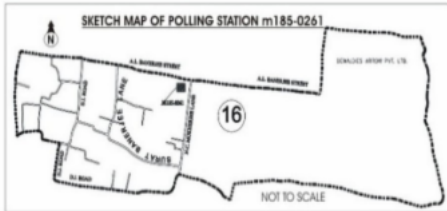

নির্বাচক নিবন্ধন আধিকারিকের স্বাক্ষর

Nazri Naksha

Google Map View

Polling Station Building Front View

Polling Station Front View

Cad View

Key MAP View

বিধানসভা নির্বাচনক্ষেত্রের নং, নাম : 185-উত্তরপাড়া  
ভাগ নং, নাম : 1-গোপাল চন্দ্র বসু সরনী(জ্যাষ্টিস এম.এন.বোস সরনি)