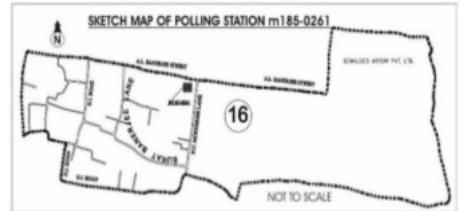

নির্বাচক নিবন্ধন আধিকারিকের স্বাক্ষর

Nazri Naksha

Google Map View

Polling Station Building Front View

Polling Station Front View

Cad View

Key MAP View

বিধানসভা নির্বাচনক্ষেত্রের নং, নাম : 185-উত্তরপাড়া  
ভাগ নং, নাম : 1-গোপাল চন্দ্র বসু সরনী(জ্যাষ্টিস এম.এন.বোস সরনি)