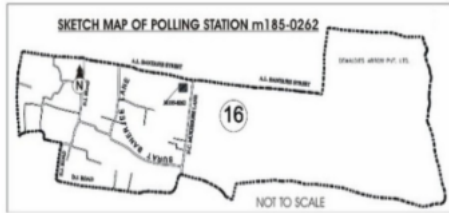

নির্বাচক নিবন্ধন আধিকারিকের স্বাক্ষর

Nazri Naksha

Google Map View

Polling Station Building Front View

Polling Station Front View

Cad View

Key MAP View

1 নাম : <input type="text"/> স্বামীর নাম: <input type="text"/> বাড়ির নং : 7B/9 বয়স : 48 লিঙ্গ : মহিলা	SVG1099381 ফটো উপলব্ধ	2 নাম : সরস্বতী আদক পিতার নাম: স্বপন আদক বাড়ির নং : 27এ/4 বয়স : 23 লিঙ্গ : পুরুষ	SVG2750073 ফটো উপলব্ধ	3 নাম : স্বপন আদক পিতার নাম: সুধীর চন্দ্র আদক বাড়ির নং : 27A/4 বয়স : 65 লিঙ্গ : পুরুষ	GVK3433646 ফটো উপলব্ধ
4 নাম : প্রিয়াঙ্কা কুণ্ডু স্বামীর নাম: গোপাল কৃষ্ণ কুণ্ডু বাড়ির নং : 4/কে/1 বয়স : 30 লিঙ্গ : মহিলা	SVG2520492 ফটো উপলব্ধ	5 নাম : সুপ্রিয়া কুন্ডু পিতার নাম: রামকৃষ্ণ কুন্ডু বাড়ির নং : 7b/1 বয়স : 32 লিঙ্গ : পুরুষ	SVG1811009 ফটো উপলব্ধ	6 নাম : সোমা কুণ্ডু স্বামীর নাম: তন্ময় কুণ্ডু বাড়ির নং : 7B/1 বয়স : 31 লিঙ্গ : মহিলা	SVG1965508 ফটো উপলব্ধ
7 নাম : অরুনা কুন্ডু স্বামীর নাম: রামকৃষ্ণ কুন্ডু বাড়ির নং : n0078 বয়স : 59 লিঙ্গ : মহিলা	GVK1698513 ফটো উপলব্ধ	8 নাম : তন্ময় কুন্ডু পিতার নাম: রামকৃষ্ণ কুন্ডু বাড়ির নং : 7B/1 বয়স : 40 লিঙ্গ : পুরুষ	GVK2884781 ফটো উপলব্ধ	9 নাম : অভিজিৎ কর পিতার নাম: খোকন কর বাড়ির নং : 21/A বয়স : 27 লিঙ্গ : পুরুষ	SVG2476596 ফটো উপলব্ধ
10 নাম : প্রসেনজিৎ কর পিতার নাম: খোকন কর বাড়ির নং : 21A বয়স : 36 লিঙ্গ : পুরুষ	GVK3433596 ফটো উপলব্ধ	11 নাম : শ্যামলী কর স্বামীর নাম: খোকন কর বাড়ির নং : 21A বয়স : 58 লিঙ্গ : মহিলা	GVK2886612 ফটো উপলব্ধ	12 নাম : খোকন কর পিতার নাম: অম্বিকা চরণ কর বাড়ির নং : 21A বয়স : 68 লিঙ্গ : পুরুষ	GVK2886604 ফটো উপলব্ধ
13 নাম : জয়ন্তী কর্মকার পিতার নাম: অমিয় কর্মকার বাড়ির নং : 26/F বয়স : 46 লিঙ্গ : মহিলা	SVG1965607 ফটো উপলব্ধ	14 নাম : পূর্ণিমা কর্মকার স্বামীর নাম: রাধানাথ কর্মকার বাড়ির নং : 26/F বয়স : 39 লিঙ্গ : মহিলা	SVG1965615 ফটো উপলব্ধ	15 নাম : সুসমা কর্মকার স্বামীর নাম: অমিয় কুমার কর্মকার বাড়ির নং : 26/F বয়স : 67 লিঙ্গ : মহিলা	WB/26/179/372082 ফটো উপলব্ধ
16 নাম : রাধানাথ কর্মকার পিতার নাম: অমিয় কুমার কর্মকার বাড়ির নং : 26/F বয়স : 51 লিঙ্গ : পুরুষ	WB/26/179/372110 ফটো উপলব্ধ	17 নাম : গৌর কর্মকার পিতার নাম: অমিয় কুমার কর্মকার বাড়ির নং : 26/F বয়স : 41 লিঙ্গ : পুরুষ	GVK2884773 ফটো উপলব্ধ	18 নাম : শ্রীকান্তি কেশী পিতার নাম: মনোম প্রসাদ উপাধ্যায় বাড়ির নং : 17/কি বয়স : 58 লিঙ্গ : মহিলা	SVG2647147 ফটো উপলব্ধ
19 নাম : মীনা কোলে স্বামীর নাম: শ্যামল কোলে বাড়ির নং : 23A বয়স : 53 লিঙ্গ : মহিলা	WB/26/180/012201 ফটো উপলব্ধ	20 নাম : ভারতীরানী খাটুয়া স্বামীর নাম: জয়ন্ত খাটুয়া বাড়ির নং : 8/A বয়স : 44 লিঙ্গ : মহিলা	GVK2885002 ফটো উপলব্ধ	21 নাম : কল্পনা খাটুয়া স্বামীর নাম: শ্যামল খাটুয়া বাড়ির নং : 8 বয়স : 57 লিঙ্গ : মহিলা	GVK1820968 ফটো উপলব্ধ
22 নাম : কাকলী খাটুয়া স্বামীর নাম: শিবশংকর খাটুয়া বাড়ির নং : n0035 বয়স : 50 লিঙ্গ : মহিলা	GVK1698554 ফটো উপলব্ধ	23 নাম : ঐন্দ্রিলী খাটুয়া পিতার নাম: শ্যামল খাটুয়া বাড়ির নং : 8/A বয়স : 28 লিঙ্গ : মহিলা	SVG2438679 ফটো উপলব্ধ	24 নাম : জয়ন্ত খাটুয়া পিতার নাম: শ্যামল খাটুয়া বাড়ির নং : n0035 বয়স : 50 লিঙ্গ : পুরুষ	WB/26/179/372461 ফটো উপলব্ধ
25 নাম : মানা রায় স্বামীর নাম: জগদীশ রায় বাড়ির নং : 9 বয়স : 55 লিঙ্গ : মহিলা	WB/26/179/372435 ফটো উপলব্ধ	26 নাম : গীতা খাটুয়া স্বামীর নাম: বিদ্যুৎ খাটুয়া বাড়ির নং : 8A বয়স : 83 লিঙ্গ : মহিলা	WB/26/179/372408 ফটো উপলব্ধ	27 নাম : শিবশংকর খাটুয়া পিতার নাম: বিদ্যুৎ খাটুয়া বাড়ির নং : 8/এ বয়স : 57 লিঙ্গ : পুরুষ	GVK1698562 ফটো উপলব্ধ
28 নাম : সোমা গাইন স্বামীর নাম: তরুন কুমার গাইন বাড়ির নং : 9/B বয়স : 46 লিঙ্গ : মহিলা	SVG1965581 ফটো উপলব্ধ	29 নাম : কল্যাণী গাঙ্গুলী স্বামীর নাম: সমিত গাঙ্গুলী বাড়ির নং : 16এ বয়স : 82 লিঙ্গ : মহিলা	SVG2788636 ফটো উপলব্ধ	30 নাম : শক্তিপদ ঘোষ পিতার নাম: জীতেন্দ্র ঘোষ বাড়ির নং : 10 বয়স : 82 লিঙ্গ : পুরুষ	WB/26/179/372306 ফটো উপলব্ধ