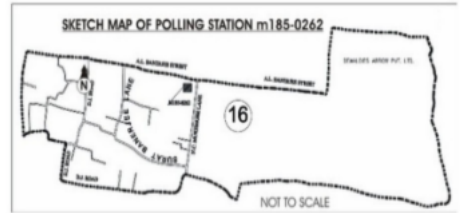

নির্বাচক নিবন্ধন আধিকারিকের স্বাক্ষর

Nazri Naksha

Google Map View

Polling Station Building Front View

Polling Station Front View

Cad View

Key MAP View

1 নাম : <input type="text"/> স্বামীর নাম: <input type="text"/> বাড়ির নং : 7B/9 বয়স : 48 লিঙ্গ : মহিলা	SVG1099381 ফটো উপলব্ধ	2 নাম : সরস্বতী আদক পিতার নাম: স্বপন আদক বাড়ির নং : 27এ/4 বয়স : 23 লিঙ্গ : পুরুষ	SVG2750073 ফটো উপলব্ধ	3 নাম : স্বপন আদক পিতার নাম: সুধীর চন্দ্র আদক বাড়ির নং : 27A/4 বয়স : 65 লিঙ্গ : পুরুষ	GVK3433646 ফটো উপলব্ধ
4 নাম : প্রিয়াঙ্কা কুণ্ডু স্বামীর নাম: গোপাল কৃষ্ণ কুণ্ডু বাড়ির নং : 4/কে/1 বয়স : 30 লিঙ্গ : মহিলা	SVG2520492 ফটো উপলব্ধ	5 নাম : সুপ্রিয়া কুন্ডু পিতার নাম: রামকৃষ্ণ কুন্ডু বাড়ির নং : 7b/1 বয়স : 32 লিঙ্গ : পুরুষ	SVG1811009 ফটো উপলব্ধ	6 নাম : সোমা কুণ্ডু স্বামীর নাম: তন্ময় কুণ্ডু বাড়ির নং : 7B/1 বয়স : 31 লিঙ্গ : মহিলা	SVG1965508 ফটো উপলব্ধ
7 নাম : অরুনা কুন্ডু স্বামীর নাম: রামকৃষ্ণ কুন্ডু বাড়ির নং : n0078 বয়স : 59 লিঙ্গ : মহিলা	GVK1698513 ফটো উপলব্ধ	8 নাম : তন্ময় কুন্ডু পিতার নাম: রামকৃষ্ণ কুন্ডু বাড়ির নং : 7B/1 বয়স : 40 লিঙ্গ : পুরুষ	GVK2884781 ফটো উপলব্ধ	9 নাম : অভিজিৎ কর পিতার নাম: খোকন কর বাড়ির নং : 21/A বয়স : 27 লিঙ্গ : পুরুষ	SVG2476596 ফটো উপলব্ধ
10 নাম : প্রসেনজিৎ কর পিতার নাম: খোকন কর বাড়ির নং : 21A বয়স : 36 লিঙ্গ : পুরুষ	GVK3433596 ফটো উপলব্ধ	11 নাম : শ্যামলী কর স্বামীর নাম: খোকন কর বাড়ির নং : 21A বয়স : 58 লিঙ্গ : মহিলা	GVK2886612 ফটো উপলব্ধ	12 নাম : খোকন কর পিতার নাম: অম্বিকা চরণ কর বাড়ির নং : 21A বয়স : 68 লিঙ্গ : পুরুষ	GVK2886604 ফটো উপলব্ধ
13 নাম : জয়ন্তী কর্মকার পিতার নাম: অমিয় কর্মকার বাড়ির নং : 26/F বয়স : 46 লিঙ্গ : মহিলা	SVG1965607 ফটো উপলব্ধ	14 নাম : পূর্ণিমা কর্মকার স্বামীর নাম: রাধানাথ কর্মকার বাড়ির নং : 26/F বয়স : 39 লিঙ্গ : মহিলা	SVG1965615 ফটো উপলব্ধ	15 নাম : সুসমা কর্মকার স্বামীর নাম: অমিয় কুমার কর্মকার বাড়ির নং : 26/F বয়স : 67 লিঙ্গ : মহিলা	WB/26/179/372082 ফটো উপলব্ধ
16 নাম : রাধানাথ কর্মকার পিতার নাম: অমিয় কুমার কর্মকার বাড়ির নং : 26/F বয়স : 51 লিঙ্গ : পুরুষ	WB/26/179/372110 ফটো উপলব্ধ	17 নাম : গৌর কর্মকার পিতার নাম: অমিয় কুমার কর্মকার বাড়ির নং : 26/F বয়স : 41 লিঙ্গ : পুরুষ	GVK2884773 ফটো উপলব্ধ	18 নাম : শ্রীকান্তি কেশী পিতার নাম: মনোম প্রসাদ উপাধ্যায় বাড়ির নং : 17/কি বয়স : 58 লিঙ্গ : মহিলা	SVG2647147 ফটো উপলব্ধ
19 নাম : মীনা কোলে স্বামীর নাম: শ্যামল কোলে বাড়ির নং : 23A বয়স : 53 লিঙ্গ : মহিলা	WB/26/180/012201 ফটো উপলব্ধ	20 নাম : ভারতীরানী খাটুয়া স্বামীর নাম: জয়ন্ত খাটুয়া বাড়ির নং : 8/A বয়স : 44 লিঙ্গ : মহিলা	GVK2885002 ফটো উপলব্ধ	21 নাম : কল্পনা খাটুয়া স্বামীর নাম: শ্যামল খাটুয়া বাড়ির নং : 8 বয়স : 57 লিঙ্গ : মহিলা	GVK1820968 ফটো উপলব্ধ
22 নাম : কাকলী খাটুয়া স্বামীর নাম: শিবশংকর খাটুয়া বাড়ির নং : n0035 বয়স : 50 লিঙ্গ : মহিলা	GVK1698554 ফটো উপলব্ধ	23 নাম : ঐন্দ্রিলী খাটুয়া পিতার নাম: শ্যামল খাটুয়া বাড়ির নং : 8/A বয়স : 28 লিঙ্গ : মহিলা	SVG2438679 ফটো উপলব্ধ	24 নাম : জয়ন্ত খাটুয়া পিতার নাম: শ্যামল খাটুয়া বাড়ির নং : n0035 বয়স : 50 লিঙ্গ : পুরুষ	WB/26/179/372461 ফটো উপলব্ধ
25 নাম : মানা রায় স্বামীর নাম: জগদীশ রায় বাড়ির নং : 9 বয়স : 55 লিঙ্গ : মহিলা	WB/26/179/372435 ফটো উপলব্ধ	26 নাম : গীতা খাটুয়া স্বামীর নাম: বিদ্যুৎ খাটুয়া বাড়ির নং : 8A বয়স : 83 লিঙ্গ : মহিলা	WB/26/179/372408 ফটো উপলব্ধ	27 নাম : শিবশংকর খাটুয়া পিতার নাম: বিদ্যুৎ খাটুয়া বাড়ির নং : 8/এ বয়স : 57 লিঙ্গ : পুরুষ	GVK1698562 ফটো উপলব্ধ
28 নাম : সোমা গাইন স্বামীর নাম: তরুন কুমার গাইন বাড়ির নং : 9/B বয়স : 46 লিঙ্গ : মহিলা	SVG1965581 ফটো উপলব্ধ	29 নাম : কল্যাণী গাঙ্গুলী স্বামীর নাম: সমিত গাঙ্গুলী বাড়ির নং : 16এ বয়স : 82 লিঙ্গ : মহিলা	SVG2788636 ফটো উপলব্ধ	30 নাম : শক্তিপদ ঘোষ পিতার নাম: জীতেন্দ্র ঘোষ বাড়ির নং : 10 বয়স : 82 লিঙ্গ : পুরুষ	WB/26/179/372306 ফটো উপলব্ধ