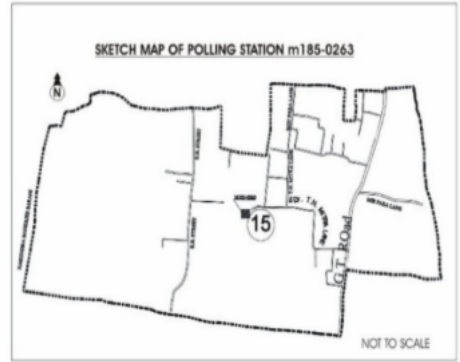

Key MAP View