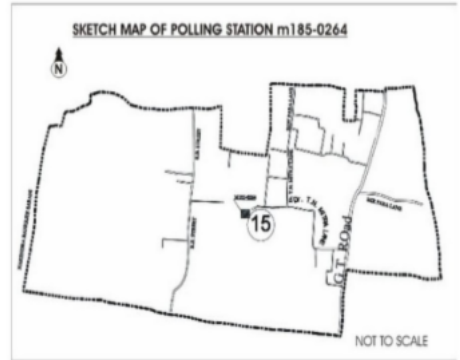

Key MAP View