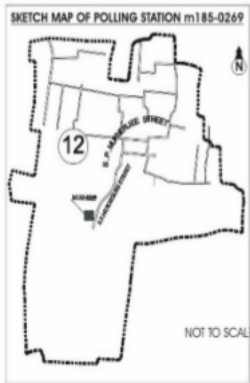

নির্বাচক নিবন্ধন আধিকারিকের স্বাক্ষর

Nazri Naksha

Google Map View

Polling Station Building Front View

Polling Station Front View

Cad View

Key MAP View

1 নাম : দিপালী ব্যানার্জি পিতার নাম: গোপাল ব্যানার্জি বাড়ির নং : n0105 বয়স : 66 লিঙ্গ : মহিলা	SVG2689131 ফটো উপলব্ধ	2 নাম : অভিষেক ভট্টাচার্য্য পিতার নাম: স্বপন ভট্টাচার্য্য বাড়ির নং : n0115 বয়স : 47 লিঙ্গ : পুরুষ	GVK1702695 ফটো উপলব্ধ	3 নাম : পীযুষ দাস পিতার নাম: প্রহ্লাদ দাস বাড়ির নং : n0255 বয়স : 52 লিঙ্গ : পুরুষ	WB/26/179/060587 ফটো উপলব্ধ
4 নাম : সনৎ কুমার গুন পিতার নাম: সুখময় গুন বাড়ির নং : 35এ/3 বয়স : 73 লিঙ্গ : পুরুষ	SVG2589539 ফটো উপলব্ধ	5 নাম : দেবযানী হালদার পিতার নাম: অমিত দাস বাড়ির নং : n0103 বয়স : 46 লিঙ্গ : মহিলা	GVK1702752 ফটো উপলব্ধ	6 নাম : বিমল মাহালি পিতার নাম: পাঁচুদ মাহালি বাড়ির নং : n0089 বয়স : 45 লিঙ্গ : পুরুষ	GVK1702851 ফটো উপলব্ধ
7 নাম : রমা মহেলী স্বামীর নাম: বিমল মহেলী বাড়ির নং : n0230 বয়স : 35 লিঙ্গ : মহিলা	SVG2439578 ফটো উপলব্ধ	8 নাম : রীনা মাঝি স্বামীর নাম: লব মাঝি বাড়ির নং : n0054 বয়স : 47 লিঙ্গ : মহিলা	GVK1702877 ফটো উপলব্ধ	9 নাম : বাচ্চু ওরাও পিতার নাম: রবীন ওরাও বাড়ির নং : n0111 বয়স : 48 লিঙ্গ : পুরুষ	GVK1702646 ফটো উপলব্ধ
10 নাম : সুজাতা ওরাও স্বামীর নাম: রবীন ওরাও বাড়ির নং : n0043 বয়স : 47 লিঙ্গ : মহিলা	GVK1702950 ফটো উপলব্ধ	11 নাম : শিবানী ওরাও পিতার নাম: মঙ্গল ওরাও বাড়ির নং : n0043 বয়স : 45 লিঙ্গ : মহিলা	GVK1702927 ফটো উপলব্ধ	12 নাম : পিংকী ওরাও স্বামীর নাম: বাবলু ওরাও বাড়ির নং : n0043 বয়স : 41 লিঙ্গ : মহিলা	GVK2896124 ফটো উপলব্ধ
13 নাম : বন্দনা সাহা স্বামীর নাম: পিনাকী সাহা বাড়ির নং : n0110 বয়স : 52 লিঙ্গ : মহিলা	GVK1702638 ফটো উপলব্ধ	14 নাম : সীমা সরকার স্বামীর নাম: পুলিন সরকার বাড়ির নং : n0140 বয়স : 48 লিঙ্গ : মহিলা	GVK1702935 ফটো উপলব্ধ	15 নাম : লিটন চন্দ্র দাস পিতার নাম: অমূল্য চন্দ্র দাস বাড়ির নং : 1/এ বয়স : 57 লিঙ্গ : পুরুষ	GVK3033982 ফটো উপলব্ধ
16 নাম : বাবলী দাস স্বামীর নাম: লিটন চন্দ্র দাস বাড়ির নং : 1/এ বয়স : 57 লিঙ্গ : মহিলা	GVK3033974 ফটো উপলব্ধ	17 নাম : দেবদীপ্ত দাস পিতার নাম: লিটন চন্দ্র দাস বাড়ির নং : 1/এ বয়স : 24 লিঙ্গ : পুরুষ	SVG2716215 ফটো উপলব্ধ	18 নাম : সমিতা বালা দাস স্বামীর নাম: অমূল্য চন্দ্র দাস বাড়ির নং : 1B বয়স : 81 লিঙ্গ : মহিলা	GVK3258001 ফটো উপলব্ধ
19 নাম : রসরাজ দাস পিতার নাম: গিরীন্দ্র কুমার দাস বাড়ির নং : 1/বী বয়স : 92 লিঙ্গ : পুরুষ	SVG2590123 ফটো উপলব্ধ	20 নাম : ছায়া দাস স্বামীর নাম: রসরাজ দাস বাড়ির নং : 1/বী বয়স : 80 লিঙ্গ : মহিলা	SVG2589166 ফটো উপলব্ধ	21 নাম : দেবশীষ দাস পিতার নাম: রসরাজ দাস বাড়ির নং : 1/বী বয়স : 56 লিঙ্গ : পুরুষ	GVK2895019 ফটো উপলব্ধ
22 নাম : জগন্নাথ দে পিতার নাম: শান্তি দে বাড়ির নং : 2 বয়স : 72 লিঙ্গ : পুরুষ	WB/26/179/393340 ফটো উপলব্ধ	23 নাম : সুপ্না দে স্বামীর নাম: জগন্নাথ দে বাড়ির নং : 2 বয়স : 65 লিঙ্গ : মহিলা	WB/26/179/393438 ফটো উপলব্ধ	24 নাম : সুমন প্রকাশ দে পিতার নাম: জগন্নাথ দে বাড়ির নং : 2 বয়স : 44 লিঙ্গ : পুরুষ	GVK1822097 ফটো উপলব্ধ
25 নাম : অমিতা দে স্বামীর নাম: শুভ প্রকাশ দে বাড়ির নং : 02 বয়স : 50 লিঙ্গ : মহিলা	IHM1020064 ফটো উপলব্ধ	26 নাম : শুভ প্রকাশ দে পিতার নাম: জগন্নাথ দে বাড়ির নং : 2 বয়স : 47 লিঙ্গ : পুরুষ	GVK1822089 ফটো উপলব্ধ	27 নাম : মোনামী চক্রবর্তী স্বামীর নাম: অর্নব ঘোষ বাড়ির নং : 3 বয়স : 36 লিঙ্গ : মহিলা	FND3093176 ফটো উপলব্ধ
28 নাম : শিখা বোস স্বামীর নাম: অলোক বোস বাড়ির নং : 04 বয়স : 51 লিঙ্গ : মহিলা	WB/26/179/447580 ফটো উপলব্ধ	29 নাম : কুন্দন কুমার সিং পিতার নাম: রাধাবল্লভ সিং বাড়ির নং : 4 বয়স : 44 লিঙ্গ : পুরুষ	DCL1099357 ফটো উপলব্ধ	30 নাম : রিতা সিং স্বামীর নাম: কুন্দন কুমার সিং বাড়ির নং : 4 বয়স : 36 লিঙ্গ : মহিলা	WZQ0593947 ফটো উপলব্ধ