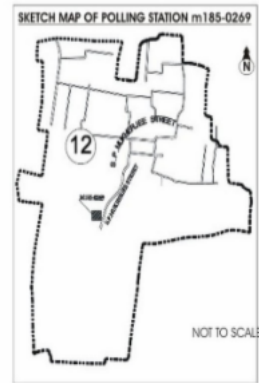

নির্বাচক নিবন্ধন আধিকারিকের স্বাক্ষর

Nazri Naksha

Google Map View

Polling Station Building Front View

Polling Station Front View

Cad View

Key MAP View

1 নাম : দিপালী ব্যানার্জি পিতার নাম: গোপাল ব্যানার্জি বাড়ির নং : n0105 বয়স : 66 লিঙ্গ : মহিলা	SVG2689131 ফটো উপলব্ধ	2 নাম : অভিষেক ভট্টাচার্য্য পিতার নাম: স্বপন ভট্টাচার্য্য বাড়ির নং : n0115 বয়স : 47 লিঙ্গ : পুরুষ	GVK1702695 ফটো উপলব্ধ	3 নাম : পীযুষ দাস পিতার নাম: প্রহ্লাদ দাস বাড়ির নং : n0255 বয়স : 52 লিঙ্গ : পুরুষ	WB/26/179/060587 ফটো উপলব্ধ
4 নাম : সনৎ কুমার গুন পিতার নাম: সুখময় গুন বাড়ির নং : 35এ/3 বয়স : 73 লিঙ্গ : পুরুষ	SVG2589539 ফটো উপলব্ধ	5 নাম : দেবযানী হালদার পিতার নাম: অমিত দাস বাড়ির নং : n0103 বয়স : 46 লিঙ্গ : মহিলা	GVK1702752 ফটো উপলব্ধ	6 নাম : বিমল মাহালি পিতার নাম: পাঁচুদ মাহালি বাড়ির নং : n0089 বয়স : 45 লিঙ্গ : পুরুষ	GVK1702851 ফটো উপলব্ধ
7 নাম : রমা মহেলী স্বামীর নাম: বিমল মহেলী বাড়ির নং : n0230 বয়স : 35 লিঙ্গ : মহিলা	SVG2439578 ফটো উপলব্ধ	8 নাম : রীনা মাঝি স্বামীর নাম: লব মাঝি বাড়ির নং : n0054 বয়স : 47 লিঙ্গ : মহিলা	GVK1702877 ফটো উপলব্ধ	9 নাম : বাচ্চু ওরাও পিতার নাম: রবীন ওরাও বাড়ির নং : n0111 বয়স : 48 লিঙ্গ : পুরুষ	GVK1702646 ফটো উপলব্ধ
10 নাম : সুজাতা ওরাও স্বামীর নাম: রবীন ওরাও বাড়ির নং : n0043 বয়স : 47 লিঙ্গ : মহিলা	GVK1702950 ফটো উপলব্ধ	11 নাম : শিবানী ওরাও পিতার নাম: মঙ্গল ওরাও বাড়ির নং : n0043 বয়স : 45 লিঙ্গ : মহিলা	GVK1702927 ফটো উপলব্ধ	12 নাম : পিংকী ওরাও স্বামীর নাম: বাবলু ওরাও বাড়ির নং : n0043 বয়স : 41 লিঙ্গ : মহিলা	GVK2896124 ফটো উপলব্ধ
13 নাম : বন্দনা সাহা স্বামীর নাম: পিনাকী সাহা বাড়ির নং : n0110 বয়স : 52 লিঙ্গ : মহিলা	GVK1702638 ফটো উপলব্ধ	14 নাম : সীমা সরকার স্বামীর নাম: পুলিন সরকার বাড়ির নং : n0140 বয়স : 48 লিঙ্গ : মহিলা	GVK1702935 ফটো উপলব্ধ	15 নাম : লিটন চন্দ্র দাস পিতার নাম: অমূল্য চন্দ্র দাস বাড়ির নং : 1/এ বয়স : 57 লিঙ্গ : পুরুষ	GVK3033982 ফটো উপলব্ধ
16 নাম : বাবলী দাস স্বামীর নাম: লিটন চন্দ্র দাস বাড়ির নং : 1/এ বয়স : 57 লিঙ্গ : মহিলা	GVK3033974 ফটো উপলব্ধ	17 নাম : দেবদীপ্ত দাস পিতার নাম: লিটন চন্দ্র দাস বাড়ির নং : 1/এ বয়স : 24 লিঙ্গ : পুরুষ	SVG2716215 ফটো উপলব্ধ	18 নাম : সমিতা বালা দাস স্বামীর নাম: অমূল্য চন্দ্র দাস বাড়ির নং : 1B বয়স : 81 লিঙ্গ : মহিলা	GVK3258001 ফটো উপলব্ধ
19 নাম : রসরাজ দাস পিতার নাম: গিরীন্দ্র কুমার দাস বাড়ির নং : 1/বী বয়স : 92 লিঙ্গ : পুরুষ	SVG2590123 ফটো উপলব্ধ	20 নাম : ছায়া দাস স্বামীর নাম: রসরাজ দাস বাড়ির নং : 1/বী বয়স : 80 লিঙ্গ : মহিলা	SVG2589166 ফটো উপলব্ধ	21 নাম : দেবশীষ দাস পিতার নাম: রসরাজ দাস বাড়ির নং : 1/বী বয়স : 56 লিঙ্গ : পুরুষ	GVK2895019 ফটো উপলব্ধ
22 নাম : জগন্নাথ দে পিতার নাম: শান্তি দে বাড়ির নং : 2 বয়স : 72 লিঙ্গ : পুরুষ	WB/26/179/393340 ফটো উপলব্ধ	23 নাম : সুপ্না দে স্বামীর নাম: জগন্নাথ দে বাড়ির নং : 2 বয়স : 65 লিঙ্গ : মহিলা	WB/26/179/393438 ফটো উপলব্ধ	24 নাম : সুমন প্রকাশ দে পিতার নাম: জগন্নাথ দে বাড়ির নং : 2 বয়স : 44 লিঙ্গ : পুরুষ	GVK1822097 ফটো উপলব্ধ
25 নাম : অমিতা দে স্বামীর নাম: শুভ প্রকাশ দে বাড়ির নং : 02 বয়স : 50 লিঙ্গ : মহিলা	IHM1020064 ফটো উপলব্ধ	26 নাম : শুভ প্রকাশ দে পিতার নাম: জগন্নাথ দে বাড়ির নং : 2 বয়স : 47 লিঙ্গ : পুরুষ	GVK1822089 ফটো উপলব্ধ	27 নাম : মোনামী চক্রবর্তী স্বামীর নাম: অর্নব ঘোষ বাড়ির নং : 3 বয়স : 36 লিঙ্গ : মহিলা	FND3093176 ফটো উপলব্ধ
28 নাম : শিখা বোস স্বামীর নাম: অলোক বোস বাড়ির নং : 04 বয়স : 51 লিঙ্গ : মহিলা	WB/26/179/447580 ফটো উপলব্ধ	29 নাম : কুন্দন কুমার সিং পিতার নাম: রাধাবল্লভ সিং বাড়ির নং : 4 বয়স : 44 লিঙ্গ : পুরুষ	DCL1099357 ফটো উপলব্ধ	30 নাম : রিতা সিং স্বামীর নাম: কুন্দন কুমার সিং বাড়ির নং : 4 বয়স : 36 লিঙ্গ : মহিলা	WZQ0593947 ফটো উপলব্ধ