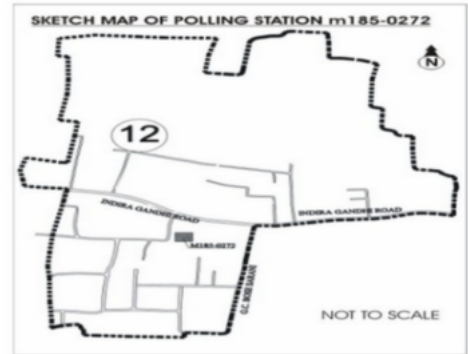

Cad View

Key MAP View