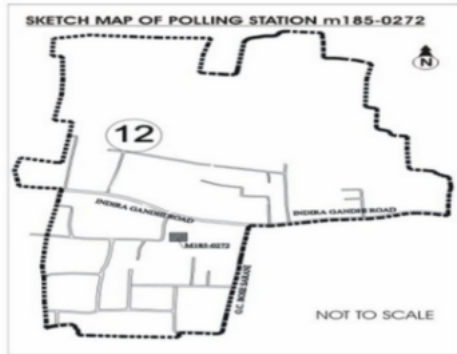

Cad View

Key MAP View