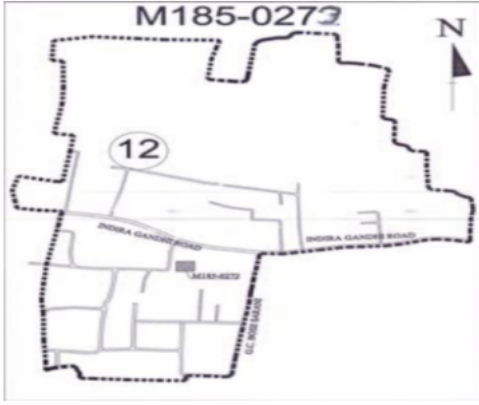

নির্বাচক তালিকা 2026 S25 পশ্চিমবঙ্গ

বিধানসভা নির্বাচনক্ষেত্রের নং, নাম ও সংরক্ষণের স্থিতি : 185 - উত্তরপাড়া (সাধারণ)		অংশ নং : 273			
বিধানসভা নির্বাচনক্ষেত্রটি যে লোকসভা নির্বাচনক্ষেত্রের / ক্ষেত্রসমূহের অন্তর্ভুক্ত তার নং, নাম ও সংরক্ষণ স্থিতি : 27 - শ্রীরামপুর (সাধারণ)					
1. সংশোধনের পূর্ণ বিবরণ					
সংশোধনের বৎসর :	2026	নির্বাচক তালিকার পরিচিতি :			
ভিত্তি তারিখ :	01-01-2026	বিশেষ নিবিড় সংশোধনী ২০২৬-এর চূড়ান্ত ভোটার তালিকা			
সংশোধনের প্রকৃতি :	বিশেষ নিবিড় সংশোধনী 2026				
প্রকাশনার তারিখ :	28-02-2026				
2. অংশ ও নির্বাচনী এলাকার পূর্ণ বিবরণ :					
অংশের ভাগ নং ও নাম :					
1-গোপাল চন্দ্র বোস সরনী(পশ্চিম)		প্রধান শহর/গ্রাম : কোম্পগর			
2-ফ্রাইপার রোড (ইন্দিরা গান্ধী রোড)		ওয়ার্ড : 012			
3-ফ্রাইপার বাই লেন(ফ্রাইপার রোড দক্ষিণ)		থানা : উত্তরপাড়া			
4-ফ্রাইপার রোড (গোপাল বোস সরনী)		গ্রাম পঞ্চগয়েত :			
		ব্লক :			
		মহকুমা : শ্রীরামপুর			
		জেলা : হুগলী			
		পিন : 712235			
3. ভোট গ্রহন কেন্দ্রের পূর্ণ বিবরণ :					
ভোট গ্রহন কেন্দ্রের নং, নাম :		ভোট গ্রহন কেন্দ্রের শ্রেণী :		শহরাঞ্চল	
273 - নির্মালা বসু বিদ্যামন্দির		এই অংশে সহায়ক ভোটগ্রহন কেন্দ্রের সংখ্যা :		0	
ভোট গ্রহন কেন্দ্রের ঠিকানা :					
নির্মালা বসু বিদ্যামন্দির, - রুম নং-2, ফ্রাইপার বাই লেন (সাউথ)					
4. নির্বাচকের সংখ্যা :					
প্রথম ক্রমিক নং	শেষ ক্রমিক নং	মোট সংখ্যা			
		পুরুষ	মহিলা	তৃতীয় লিঙ্গ	মোট
1	750	353	393	0	746

নির্বাচক নিবন্ধন আধিকারিকের স্বাক্ষর

Nazri Naksha

Google Map View

Polling Station Building Front View

Polling Station Front View

Cad View

Key MAP View

বিধানসভা নির্বাচনক্ষেত্রের নং, নাম : 185-উত্তরপাড়া
ভাগ নং, নাম : 1-গোপাল চন্দ্র বোস সরনী(পশ্চিম)