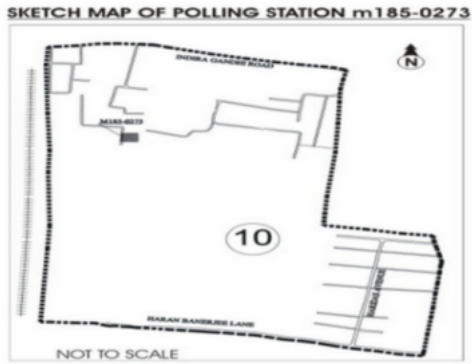

নির্বাচক তালিকা 2026 S25 পশ্চিমবঙ্গ

বিধানসভা নির্বাচনক্ষেত্রের নং, নাম ও সংরক্ষণের স্থিতি : 185 - উত্তরপাড়া (সাধারণ)		অংশ নং : 273			
বিধানসভা নির্বাচনক্ষেত্রটি যে লোকসভা নির্বাচনক্ষেত্রের / ক্ষেত্রসমূহের অন্তর্ভুক্ত তার নং, নাম ও সংরক্ষণ স্থিতি : 27 - শ্রীরামপুর (সাধারণ)					
1. সংশোধনের পূর্ণ বিবরণ					
সংশোধনের বৎসর :	2026	নির্বাচক তালিকার পরিচিতি :			
ভিত্তি তারিখ :	01-01-2026	বিশেষ নিবিড় সংশোধনী ২০২৬-এর চূড়ান্ত ভোটার তালিকা			
সংশোধনের প্রকৃতি :	বিশেষ নিবিড় সংশোধনী 2026				
প্রকাশনার তারিখ :	28-02-2026				
2. অংশ ও নির্বাচনী এলাকার পূর্ণ বিবরণ :					
অংশের ভাগ নং ও নাম :					
1-গোপাল চন্দ্র বোস সরনী(পশ্চিম)		প্রধান শহর/গ্রাম : কোম্পগর			
2-ফ্রাইপার রোড (ইন্দিরা গান্ধী রোড)		ওয়ার্ড : 012			
3-ফ্রাইপার বাই লেন(ফ্রাইপার রোড দক্ষিণ)		থানা : উত্তরপাড়া			
4-ফ্রাইপার রোড (গোপাল বোস সরনী)		গ্রাম পঞ্চগয়েত :			
		ব্লক :			
		মহকুমা : শ্রীরামপুর			
		জেলা : হুগলী			
		পিন : 712235			
3. ভোট গ্রহন কেন্দ্রের পূর্ণ বিবরণ :					
ভোট গ্রহন কেন্দ্রের নং, নাম :		ভোট গ্রহন কেন্দ্রের শ্রেণী :		শহরাঞ্চল	
273 - নির্মালা বসু বিদ্যামন্দির		এই অংশে সহায়ক ভোটগ্রহন কেন্দ্রের সংখ্যা :		0	
ভোট গ্রহন কেন্দ্রের ঠিকানা :					
নির্মালা বসু বিদ্যামন্দির, - রুম নং-2, ফ্রাইপার বাই লেন (সাউথ)					
4. নির্বাচকের সংখ্যা :					
প্রথম ক্রমিক নং	শেষ ক্রমিক নং	মোট সংখ্যা			
		পুরুষ	মহিলা	তৃতীয় লিঙ্গ	মোট
1	750	353	393	0	746

নির্বাচক নিবন্ধন আধিকারিকের স্বাক্ষর

Nazri Naksha

Google Map View

Polling Station Building Front View

Polling Station Front View

Cad View

Key MAP View

বিধানসভা নির্বাচনক্ষেত্রের নং, নাম : 185-উত্তরপাড়া
ভাগ নং, নাম : 1-গোপাল চন্দ্র বোস সরনী(পশ্চিম)