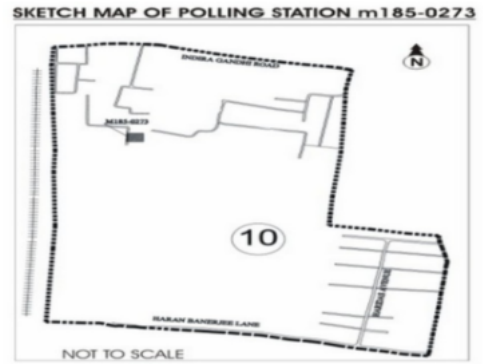

নির্বাচক তালিকা 2026 S25 পশ্চিমবঙ্গ

বিধানসভা নির্বাচনক্ষেত্রের নং, নাম ও সংরক্ষণের স্থিতি : 185 - উত্তরপাড়া (সাধারণ)		অংশ নং : 273			
বিধানসভা নির্বাচনক্ষেত্রটি যে লোকসভা নির্বাচনক্ষেত্রের / ক্ষেত্রসমূহের অন্তর্ভুক্ত তার নং, নাম ও সংরক্ষণ স্থিতি : 27 - শ্রীরামপুর (সাধারণ)					
1. সংশোধনের পূর্ণ বিবরণ					
সংশোধনের বৎসর :	2026	নির্বাচক তালিকার পরিচিতি :			
ভিত্তি তারিখ :	01-01-2026	বিশেষ নিবিড় সংশোধনী ২০২৬-এর চূড়ান্ত ভোটার তালিকা			
সংশোধনের প্রকৃতি :	বিশেষ নিবিড় সংশোধনী 2026				
প্রকাশনার তারিখ :	28-02-2026				
2. অংশ ও নির্বাচনী এলাকার পূর্ণ বিবরণ :					
অংশের ভাগ নং ও নাম :					
1-গোপাল চন্দ্র বোস সরনী(পশ্চিম)		প্রধান শহর/গ্রাম : কোম্পগর			
2-ফ্রাইপার রোড (ইন্দিরা গান্ধী রোড)		ওয়ার্ড : 012			
3-ফ্রাইপার বাই লেন(ফ্রাইপার রোড দক্ষিণ)		থানা : উত্তরপাড়া			
4-ফ্রাইপার রোড (গোপাল বোস সরনী)		গ্রাম পঞ্চগয়েত :			
		ব্লক :			
		মহকুমা : শ্রীরামপুর			
		জেলা : হুগলী			
		পিন : 712235			
3. ভোট গ্রহন কেন্দ্রের পূর্ণ বিবরণ :					
ভোট গ্রহন কেন্দ্রের নং, নাম :		ভোট গ্রহন কেন্দ্রের শ্রেণী :		শহরাঞ্চল	
273 - নির্মালা বসু বিদ্যামন্দির		এই অংশে সহায়ক ভোটগ্রহন কেন্দ্রের সংখ্যা :		0	
ভোট গ্রহন কেন্দ্রের ঠিকানা :					
নির্মালা বসু বিদ্যামন্দির, - রুম নং-2, ফ্রাইপার বাই লেন (সাউথ)					
4. নির্বাচকের সংখ্যা :					
প্রথম ক্রমিক নং	শেষ ক্রমিক নং	মোট সংখ্যা			
		পুরুষ	মহিলা	তৃতীয় লিঙ্গ	মোট
1	750	353	393	0	746

নির্বাচক নিবন্ধন আধিকারিকের স্বাক্ষর

Nazri Naksha

Google Map View

Polling Station Building Front View

Polling Station Front View

Cad View

Key MAP View

বিধানসভা নির্বাচনক্ষেত্রের নং, নাম : 185-উত্তরপাড়া
ভাগ নং, নাম : 1-গোপাল চন্দ্র বোস সরনী(পশ্চিম)