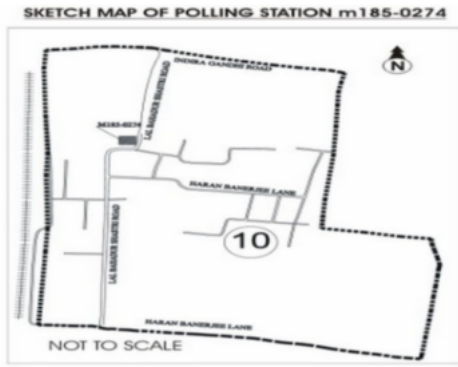

নির্বাচক নিবন্ধন আধিকারিকের স্বাক্ষর

Nazri Naksha

Google Map View

Polling Station Building Front View

Polling Station Front View

Cad View

Key MAP View

বিধানসভা নির্বাচনক্ষেত্রের নং, নাম : 185-উত্তরপাড়া  
ভাগ নং, নাম : 1-ক্রাইপার রোড (ইন্দিরা গান্ধি রোড).