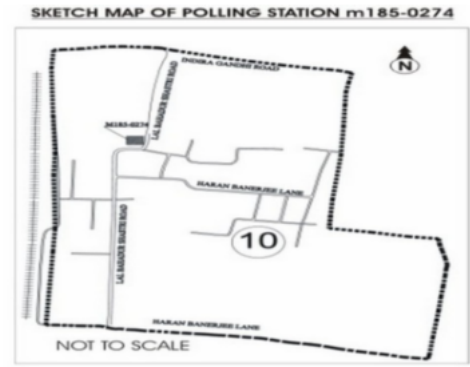

নির্বাচক নিবন্ধন আধিকারিকের স্বাক্ষর

Nazri Naksha

Google Map View

Polling Station Building Front View

Polling Station Front View

Cad View

Key MAP View

বিধানসভা নির্বাচনক্ষেত্রের নং, নাম : 185-উত্তরপাড়া  
ভাগ নং, নাম : 1-ক্রাইপার রোড (ইন্দিরা গান্ধি রোড).