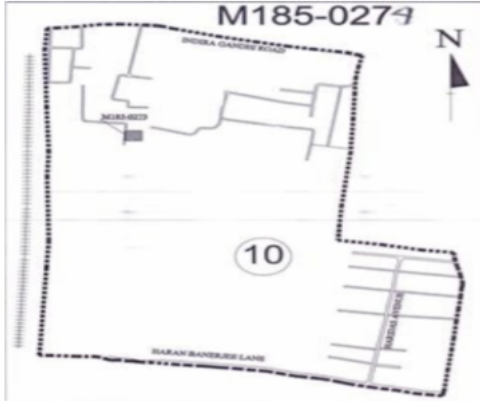

Nazri Naksha