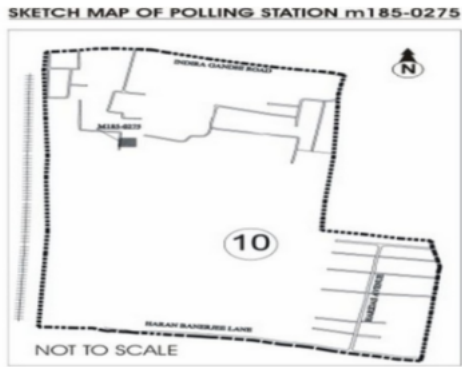

নির্বাচক নিবন্ধন আধিকারিকের স্বাক্ষর

Nazri Naksha

Google Map View

Polling Station Building Front View

Polling Station Front View

Cad View

Key MAP View

বিধানসভা নির্বাচনক্ষেত্রের নং, নাম : 185-উত্তরপাড়া  
ভাগ নং, নাম : 1-হারান ব্যানার্জী লেন (লাল বাহাদুর শাস্ত্রী রোড)