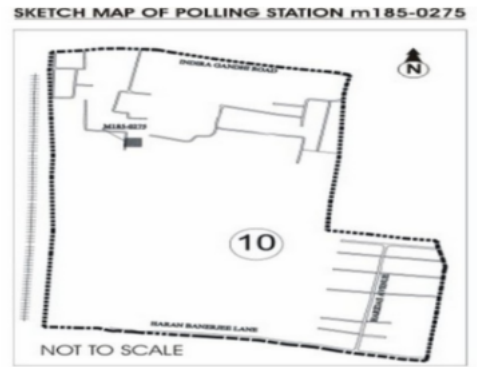

নির্বাচক নিবন্ধন আধিকারিকের স্বাক্ষর

Nazri Naksha

Google Map View

Polling Station Building Front View

Polling Station Front View

Cad View

Key MAP View

বিধানসভা নির্বাচনক্ষেত্রের নং, নাম : 185-উত্তরপাড়া  
ভাগ নং, নাম : 1-হারান ব্যানার্জী লেন (লাল বাহাদুর শাস্ত্রী রোড)