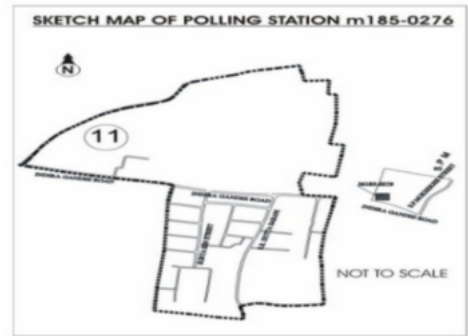

নির্বাচক নিবন্ধন আধিকারিকের স্বাক্ষর

Nazri Naksha

Google Map View

Polling Station Building Front View

Polling Station Front View

Cad View

Key MAP View

বিধানসভা নির্বাচনক্ষেত্রের নং, নাম : 185-উত্তরপাড়া
ভাগ নং, নাম : 1-হারান চন্দ্র ব্যানার্জী লেন (লাল বাহাদুর শাস্ত্রী রোড)