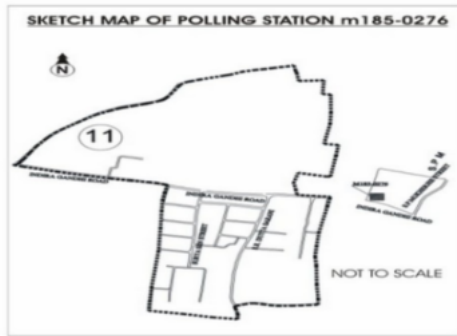

নির্বাচক নিবন্ধন আধিকারিকের স্বাক্ষর

Nazri Naksha

Google Map View

Polling Station Building Front View

Polling Station Front View

Cad View

Key MAP View

বিধানসভা নির্বাচনক্ষেত্রের নং, নাম : 185-উত্তরপাড়া
ভাগ নং, নাম : 1-হারান চন্দ্র ব্যানার্জী লেন (লাল বাহাদুর শাস্ত্রী রোড)