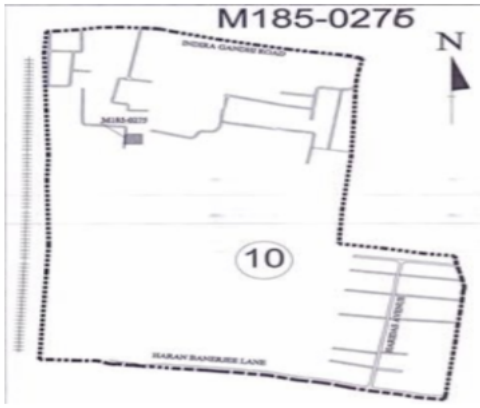

নির্বাচক নিবন্ধন আধিকারিকের স্বাক্ষর

Nazri Naksha

Google Map View

Polling Station Building Front View

Polling Station Front View

Cad View

Key MAP View

বিধানসভা নির্বাচনক্ষেত্রের নং, নাম : 185-উত্তরপাড়া
ভাগ নং, নাম : 1-হারান চন্দ্র ব্যানার্জী লেন (লাল বাহাদুর শাস্ত্রী রোড)