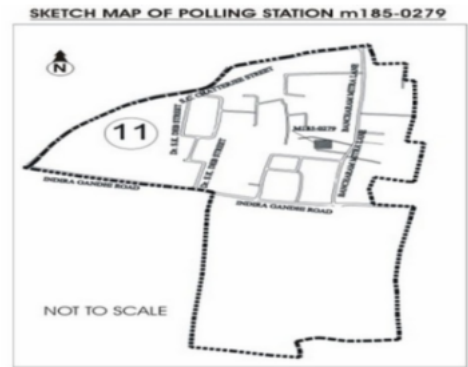

নির্বাচক নিবন্ধন আধিকারিকের স্বাক্ষর

Nazri Naksha

Google Map View

Polling Station Building Front View

Polling Station Front View

Cad View

Key MAP View

1 নাম : গোপাল বিশ্বাস পিতার নাম: শরৎ বিশ্বাস বাড়ির নং : n0129 বয়স : 64 লিঙ্গ : পুরুষ	GVK3360666 ফটো উপলব্ধ	2 নাম : নয়নতারা বিশ্বাস স্বামীর নাম: গোপাল বিশ্বাস বাড়ির নং : n0129 বয়স : 60 লিঙ্গ : মহিলা	GVK3360658 ফটো উপলব্ধ	3 নাম : বিভাস বিশ্বাস পিতার নাম: গোপাল বিশ্বাস বাড়ির নং : n0129 বয়স : 37 লিঙ্গ : পুরুষ	SVG1274166 ফটো উপলব্ধ
4 নাম : প্রদীপ দাস মায়ের নাম: ভারতী দাস বাড়ির নং : n0030 বয়স : 58 লিঙ্গ : পুরুষ	GVK1754183 ফটো উপলব্ধ	5 নাম : রিয়া ধর পিতার নাম: মানিক ধর বাড়ির নং : n0294 বয়স : 28 লিঙ্গ : মহিলা	SVG2720753 ফটো উপলব্ধ	6 নাম : অভিজিৎ ঘোষ পিতার নাম: শ্যামল কুমার ঘোষ বাড়ির নং : n0011 বয়স : 49 লিঙ্গ : পুরুষ	GVK1754290 ফটো উপলব্ধ
7 নাম : নিমাই মাজী পিতার নাম: কালীপদ মাজী বাড়ির নং : n0067 বয়স : 67 লিঙ্গ : পুরুষ	WB/26/179/459481 ফটো উপলব্ধ	8 নাম : তনুশ্রী মাজী পিতার নাম: নিতাই মাজী বাড়ির নং : n0067 বয়স : 47 লিঙ্গ : মহিলা	GVK1754506 ফটো উপলব্ধ	9 নাম : শ্রাবনী সাহা স্বামীর নাম: প্রশান্ত সাহা বাড়ির নং : n0002 বয়স : 52 লিঙ্গ : মহিলা	GVK1754266 ফটো উপলব্ধ
10 নাম : মনসাচরণ সাহা পিতার নাম: সূর্যকুমার সাহা বাড়ির নং : n0008 বয়স : 49 লিঙ্গ : পুরুষ	GVK1754050 ফটো উপলব্ধ	11 নাম : ভারতী সাউ স্বামীর নাম: হরিপদ সাউ বাড়ির নং : n0033 বয়স : 60 লিঙ্গ : মহিলা	GVK1753987 ফটো উপলব্ধ	12 নাম : হরিপ্রসাদ সাউ পিতার নাম: সোনী সাউ বাড়ির নং : n0033 বয়স : 67 লিঙ্গ : পুরুষ	GVK1754415 ফটো উপলব্ধ
13 নাম : দীপক দাস পিতার নাম: তরণী দাস বাড়ির নং : 1 বয়স : 61 লিঙ্গ : পুরুষ	WB/26/179/459555 ফটো উপলব্ধ	14 নাম : স্বপ্না দাস স্বামীর নাম: দীপক দাস বাড়ির নং : 1 বয়স : 56 লিঙ্গ : মহিলা	WB/26/179/459312 ফটো উপলব্ধ	15 নাম : অনূপ দাস পিতার নাম: তরণী দাস বাড়ির নং : 1 বয়স : 52 লিঙ্গ : পুরুষ	WB/26/179/459407 ফটো উপলব্ধ
16 নাম : অনীতা দাস স্বামীর নাম: অনূপ দাস বাড়ির নং : 1 বয়স : 41 লিঙ্গ : মহিলা	ANS1853878 ফটো উপলব্ধ	17 নাম : পিয়ালী দাস পিতার নাম: দীপক দাস বাড়ির নং : 1 বয়স : 30 লিঙ্গ : মহিলা	SVG2103315 ফটো উপলব্ধ	18 নাম : গায়ত্রী চক্রবর্তী স্বামীর নাম: শশাঙ্ক চক্রবর্তী বাড়ির নং : 1A বয়স : 69 লিঙ্গ : মহিলা	WB/26/179/459541 ফটো উপলব্ধ
19 নাম : কার্তিক চন্দ্র চক্রবর্তী পিতার নাম: শশাঙ্ক শেখর চক্রবর্তী বাড়ির নং : 1A বয়স : 50 লিঙ্গ : পুরুষ	GVK1754217 ফটো উপলব্ধ	20 নাম : অনিমারানী সাহা স্বামীর নাম: কার্তিক সাহা বাড়ির নং : 2 বয়স : 72 লিঙ্গ : মহিলা	WB/26/179/459434 ফটো উপলব্ধ	21 নাম : প্রশান্ত সাহা পিতার নাম: কার্তিক সাহা বাড়ির নং : 2 বয়স : 57 লিঙ্গ : পুরুষ	WB/26/179/459396 ফটো উপলব্ধ
# 22 নাম : সুশান্ত সাহা পিতার নাম: কার্তিক চন্দ্র সাহা বাড়ির নং : 2 বয়স : 53 লিঙ্গ : পুরুষ	SVG3062882 ফটো উপলব্ধ	23 নাম : কম্পনা সাহা স্বামীর নাম: সুশান্ত সাহা বাড়ির নং : 2 বয়স : 44 লিঙ্গ : মহিলা	SVG1274182 ফটো উপলব্ধ	24 নাম : জ্যোতি সাহা পিতার নাম: সুশান্ত সাহা বাড়ির নং : 2 বয়স : 28 লিঙ্গ : পুরুষ	SVG2367167 ফটো উপলব্ধ
25 নাম : প্রনয় সাহা পিতার নাম: প্রশান্ত সাহা বাড়ির নং : 2 বয়স : 28 লিঙ্গ : পুরুষ	SVG2367175 ফটো উপলব্ধ	26 নাম : মিলন সাহা পিতার নাম: সুশান্ত সাহা বাড়ির নং : 2 বয়স : 21 লিঙ্গ : পুরুষ	SVG2967099 ফটো উপলব্ধ	27 নাম : প্রিয়ঙ্কা সাহা পিতার নাম: প্রশান্ত সাহা বাড়ির নং : 2 বয়স : 24 লিঙ্গ : মহিলা	SVG2718443 ফটো উপলব্ধ
28 নাম : চন্দন কুমার দে পিতার নাম: গৌরাঙ্গ দে বাড়ির নং : 2/215 বয়স : 48 লিঙ্গ : পুরুষ	GVK1831791 ফটো উপলব্ধ	29 নাম : সীমা দে স্বামীর নাম: চন্দন কুমার দে বাড়ির নং : 2/215 বয়স : 48 লিঙ্গ : মহিলা	GVK1863273 ফটো উপলব্ধ	30 নাম : সঞ্জীব তালুকদার মায়ের নাম: বকুল তালুকদার বাড়ির নং : 2/215 বয়স : 45 লিঙ্গ : পুরুষ	GVK1818210 ফটো উপলব্ধ