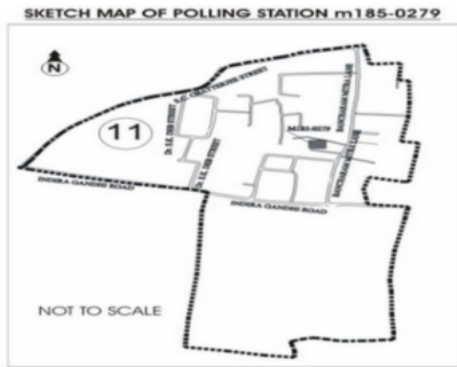

নির্বাচক নিবন্ধন আধিকারিকের স্বাক্ষর

Nazri Naksha

Google Map View

Polling Station Building Front View

Polling Station Front View

Cad View

Key MAP View

1 নাম : গোপাল বিশ্বাস পিতার নাম: শরৎ বিশ্বাস বাড়ির নং : n0129 বয়স : 64 লিঙ্গ : পুরুষ	GVK3360666 ফটো উপলব্ধ	2 নাম : নয়নতারা বিশ্বাস স্বামীর নাম: গোপাল বিশ্বাস বাড়ির নং : n0129 বয়স : 60 লিঙ্গ : মহিলা	GVK3360658 ফটো উপলব্ধ	3 নাম : বিভাস বিশ্বাস পিতার নাম: গোপাল বিশ্বাস বাড়ির নং : n0129 বয়স : 37 লিঙ্গ : পুরুষ	SVG1274166 ফটো উপলব্ধ
4 নাম : প্রদীপ দাস মায়ের নাম: ভারতী দাস বাড়ির নং : n0030 বয়স : 58 লিঙ্গ : পুরুষ	GVK1754183 ফটো উপলব্ধ	5 নাম : রিয়া ধর পিতার নাম: মানিক ধর বাড়ির নং : n0294 বয়স : 28 লিঙ্গ : মহিলা	SVG2720753 ফটো উপলব্ধ	6 নাম : অভিজিৎ ঘোষ পিতার নাম: শ্যামল কুমার ঘোষ বাড়ির নং : n0011 বয়স : 49 লিঙ্গ : পুরুষ	GVK1754290 ফটো উপলব্ধ
7 নাম : নিমাই মাজী পিতার নাম: কালীপদ মাজী বাড়ির নং : n0067 বয়স : 67 লিঙ্গ : পুরুষ	WB/26/179/459481 ফটো উপলব্ধ	8 নাম : তনুশ্রী মাজী পিতার নাম: নিতাই মাজী বাড়ির নং : n0067 বয়স : 47 লিঙ্গ : মহিলা	GVK1754506 ফটো উপলব্ধ	9 নাম : শ্রাবনী সাহা স্বামীর নাম: প্রশান্ত সাহা বাড়ির নং : n0002 বয়স : 52 লিঙ্গ : মহিলা	GVK1754266 ফটো উপলব্ধ
10 নাম : মনসাচরণ সাহা পিতার নাম: সূর্যকুমার সাহা বাড়ির নং : n0008 বয়স : 49 লিঙ্গ : পুরুষ	GVK1754050 ফটো উপলব্ধ	11 নাম : ভারতী সাউ স্বামীর নাম: হরিপদ সাউ বাড়ির নং : n0033 বয়স : 60 লিঙ্গ : মহিলা	GVK1753987 ফটো উপলব্ধ	12 নাম : হরিপ্রসাদ সাউ পিতার নাম: সোনী সাউ বাড়ির নং : n0033 বয়স : 67 লিঙ্গ : পুরুষ	GVK1754415 ফটো উপলব্ধ
13 নাম : দীপক দাস পিতার নাম: তরণী দাস বাড়ির নং : 1 বয়স : 61 লিঙ্গ : পুরুষ	WB/26/179/459555 ফটো উপলব্ধ	14 নাম : স্বপ্না দাস স্বামীর নাম: দীপক দাস বাড়ির নং : 1 বয়স : 56 লিঙ্গ : মহিলা	WB/26/179/459312 ফটো উপলব্ধ	15 নাম : অনূপ দাস পিতার নাম: তরণী দাস বাড়ির নং : 1 বয়স : 52 লিঙ্গ : পুরুষ	WB/26/179/459407 ফটো উপলব্ধ
16 নাম : অনীতা দাস স্বামীর নাম: অনূপ দাস বাড়ির নং : 1 বয়স : 41 লিঙ্গ : মহিলা	ANS1853878 ফটো উপলব্ধ	17 নাম : পিয়ালী দাস পিতার নাম: দীপক দাস বাড়ির নং : 1 বয়স : 30 লিঙ্গ : মহিলা	SVG2103315 ফটো উপলব্ধ	18 নাম : গায়ত্রী চক্রবর্তী স্বামীর নাম: শশাঙ্ক চক্রবর্তী বাড়ির নং : 1A বয়স : 69 লিঙ্গ : মহিলা	WB/26/179/459541 ফটো উপলব্ধ
19 নাম : কার্তিক চন্দ্র চক্রবর্তী পিতার নাম: শশাঙ্ক শেখর চক্রবর্তী বাড়ির নং : 1A বয়স : 50 লিঙ্গ : পুরুষ	GVK1754217 ফটো উপলব্ধ	20 নাম : অনিমারানী সাহা স্বামীর নাম: কার্তিক সাহা বাড়ির নং : 2 বয়স : 72 লিঙ্গ : মহিলা	WB/26/179/459434 ফটো উপলব্ধ	21 নাম : প্রশান্ত সাহা পিতার নাম: কার্তিক সাহা বাড়ির নং : 2 বয়স : 57 লিঙ্গ : পুরুষ	WB/26/179/459396 ফটো উপলব্ধ
# 22 নাম : সুশান্ত সাহা পিতার নাম: কার্তিক চন্দ্র সাহা বাড়ির নং : 2 বয়স : 53 লিঙ্গ : পুরুষ	SVG3062882 ফটো উপলব্ধ	23 নাম : কম্পনা সাহা স্বামীর নাম: সুশান্ত সাহা বাড়ির নং : 2 বয়স : 44 লিঙ্গ : মহিলা	SVG1274182 ফটো উপলব্ধ	24 নাম : জ্যোতি সাহা পিতার নাম: সুশান্ত সাহা বাড়ির নং : 2 বয়স : 28 লিঙ্গ : পুরুষ	SVG2367167 ফটো উপলব্ধ
25 নাম : প্রনয় সাহা পিতার নাম: প্রশান্ত সাহা বাড়ির নং : 2 বয়স : 28 লিঙ্গ : পুরুষ	SVG2367175 ফটো উপলব্ধ	26 নাম : মিলন সাহা পিতার নাম: সুশান্ত সাহা বাড়ির নং : 2 বয়স : 21 লিঙ্গ : পুরুষ	SVG2967099 ফটো উপলব্ধ	27 নাম : প্রিয়ঙ্কা সাহা পিতার নাম: প্রশান্ত সাহা বাড়ির নং : 2 বয়স : 24 লিঙ্গ : মহিলা	SVG2718443 ফটো উপলব্ধ
28 নাম : চন্দন কুমার দে পিতার নাম: গৌরাঙ্গ দে বাড়ির নং : 2/215 বয়স : 48 লিঙ্গ : পুরুষ	GVK1831791 ফটো উপলব্ধ	29 নাম : সীমা দে স্বামীর নাম: চন্দন কুমার দে বাড়ির নং : 2/215 বয়স : 48 লিঙ্গ : মহিলা	GVK1863273 ফটো উপলব্ধ	30 নাম : সঞ্জীব তালুকদার মায়ের নাম: বকুল তালুকদার বাড়ির নং : 2/215 বয়স : 45 লিঙ্গ : পুরুষ	GVK1818210 ফটো উপলব্ধ