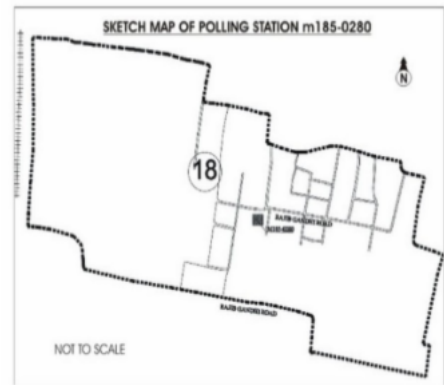

নির্বাচক নিবন্ধন আধিকারিকের স্বাক্ষর

Nazri Naksha

Google Map View

Polling Station Building Front View

Polling Station Front View

Cad View

Key MAP View

1 নাম : তাপস বাগ পিতার নাম: গৌরচন্দ্র বাগ বাড়ির নং : n0025 বয়স : 62 লিঙ্গ : পুরুষ	GVK2911774 ফটো উপলব্ধ	2 নাম : রঞ্জন বাগ পিতার নাম: লোলিত বাগ বাড়ির নং : 4ঠ-এফএল,এফএল-ই-3,419 বয়স : 61 লিঙ্গ : পুরুষ	SVG3011442 ফটো উপলব্ধ	3 নাম : কল্যাণী বাগ স্বামীর নাম: দীপক বাগ বাড়ির নং : n0025 বয়স : 58 লিঙ্গ : মহিলা	WB/26/179/345213 ফটো উপলব্ধ
4 নাম : অঞ্জনা বাগ অন্যান্য: সমীর বাগ বাড়ির নং : n0025 বয়স : 55 লিঙ্গ : মহিলা	WB/26/179/345210 ফটো উপলব্ধ	5 নাম : সৌগত বাগ পিতার নাম: সমীর বাগ বাড়ির নং : n0025 বয়স : 32 লিঙ্গ : পুরুষ	SVG1971589 ফটো উপলব্ধ	6 নাম : তপন বসু পিতার নাম: পরেশ বসু বাড়ির নং : 1/আই বয়স : 62 লিঙ্গ : পুরুষ	SVG2942936 ফটো উপলব্ধ
7 নাম : তরুন বসু পিতার নাম: পরেশ চন্দ্র বসু বাড়ির নং : n0104 বয়স : 61 লিঙ্গ : পুরুষ	WB/26/179/345369 ফটো উপলব্ধ	8 নাম : দীপক ভট্টাচার্য্য পিতার নাম: গিরিন্দ্র ভট্টাচার্য্য বাড়ির নং : n0003 বয়স : 76 লিঙ্গ : পুরুষ	WB/26/179/345146 ফটো উপলব্ধ	9 নাম : নির্মল ভট্টাচার্য্য পিতার নাম: শিবকিংকর ভট্টাচার্য্য বাড়ির নং : n0091 বয়স : 76 লিঙ্গ : পুরুষ	WB/26/179/345016 ফটো উপলব্ধ
10 নাম : গৌরী ভট্টাচার্য্য স্বামীর নাম: দীপক ভট্টাচার্য্য বাড়ির নং : n0003 বয়স : 69 লিঙ্গ : মহিলা	GVK1694660 ফটো উপলব্ধ	11 নাম : তাপসী ভট্টাচার্য্য স্বামীর নাম: নির্মল ভট্টাচার্য্য বাড়ির নং : n0091 বয়স : 68 লিঙ্গ : মহিলা	WB/26/179/345015 ফটো উপলব্ধ	12 নাম : অসীম ভট্টাচার্য্য পিতার নাম: ধীরেন্দ্র ভট্টাচার্য্য বাড়ির নং : n0108 বয়স : 56 লিঙ্গ : পুরুষ	WB/26/179/345071 ফটো উপলব্ধ
13 নাম : দেবরাজ ভট্টাচার্য্য পিতার নাম: অশোক ভট্টাচার্য্য বাড়ির নং : n0107 বয়স : 49 লিঙ্গ : পুরুষ	WB/26/179/345189 ফটো উপলব্ধ	14 নাম : তাপস কুমার চক্রবর্তী পিতার নাম: ব্রজবিহারী চক্রবর্তী বাড়ির নং : n0132 বয়স : 69 লিঙ্গ : পুরুষ	WB/21/142/195306 ফটো উপলব্ধ	15 নাম : শ্যামাপদ চক্রবর্তী পিতার নাম: বৃন্দাবন চক্রবর্তী বাড়ির নং : n0099 বয়স : 66 লিঙ্গ : পুরুষ	WB/26/179/192103 ফটো উপলব্ধ
16 নাম : ডলি চক্রবর্তী স্বামীর নাম: তরুন চক্রবর্তী বাড়ির নং : n0050 বয়স : 66 লিঙ্গ : মহিলা	WB/26/179/345126 ফটো উপলব্ধ	17 নাম : দিপালী চক্রবর্তী স্বামীর নাম: তাপস কুমার চক্রবর্তী বাড়ির নং : n0132 বয়স : 62 লিঙ্গ : মহিলা	WB/21/142/195307 ফটো উপলব্ধ	18 নাম : অশোক চক্রবর্তী পিতার নাম: মদনমোহন চক্রবর্তী বাড়ির নং : n0095 বয়স : 61 লিঙ্গ : পুরুষ	SVG2924223 ফটো উপলব্ধ
19 নাম : সন্ধ্যা চক্রবর্তী অন্যান্য: রাজা চক্রবর্তী বাড়ির নং : n0049 বয়স : 51 লিঙ্গ : মহিলা	WB/26/179/345217 ফটো উপলব্ধ	20 নাম : ভাস্কর চক্রবর্তী পিতার নাম: তরুন চক্রবর্তী বাড়ির নং : n0050 বয়স : 45 লিঙ্গ : পুরুষ	GVK3036936 ফটো উপলব্ধ	21 নাম : গৌরী চ্যাটার্জী স্বামীর নাম: কল্যাণ কুমার চ্যাটার্জী বাড়ির নং : n0077 বয়স : 60 লিঙ্গ : মহিলা	SVG2584522 ফটো উপলব্ধ
22 নাম : প্রশান্ত চ্যাটার্জী পিতার নাম: সত্যচরন চ্যাটার্জী বাড়ির নং : n0126 বয়স : 57 লিঙ্গ : পুরুষ	GVK2910958 ফটো উপলব্ধ	23 নাম : নিভা চ্যাটার্জী স্বামীর নাম: অশোক কুমার চ্যাটার্জী বাড়ির নং : n0077 বয়স : 55 লিঙ্গ : মহিলা	GVK1694702 ফটো উপলব্ধ	24 নাম : শিশির চ্যাটার্জী পিতার নাম: দীলিপ চ্যাটার্জী বাড়ির নং : n0082 বয়স : 53 লিঙ্গ : পুরুষ	GVK3266897 ফটো উপলব্ধ
25 নাম : নুপার চ্যাটার্জী স্বামীর নাম: শিশির চ্যাটার্জী বাড়ির নং : n0082 বয়স : 52 লিঙ্গ : মহিলা	GVK3037058 ফটো উপলব্ধ	26 নাম : চম্পা চ্যাটার্জী স্বামীর নাম: আলোক কুমার চ্যাটার্জী বাড়ির নং : n0077 বয়স : 50 লিঙ্গ : মহিলা	GVK2300135 ফটো উপলব্ধ	27 নাম : বিথিকা চ্যাটার্জী স্বামীর নাম: রূপক কুমার চ্যাটার্জী বাড়ির নং : n0077 বয়স : 49 লিঙ্গ : মহিলা	GVK2300143 ফটো উপলব্ধ
28 নাম : গৌতম দাম পিতার নাম: নরেন্দ্রনাথ দাম বাড়ির নং : n0128 বয়স : 57 লিঙ্গ : পুরুষ	WB/24/165/922723 ফটো উপলব্ধ	29 নাম : মনিন্দ্র দাস পিতার নাম: সুকুমার দাস বাড়ির নং : n0117 বয়স : 71 লিঙ্গ : পুরুষ	WB/26/179/345075 ফটো উপলব্ধ	30 নাম : সমেন্দ্র দাস পিতার নাম: সুকুমার দাস বাড়ির নং : n0117 বয়স : 63 লিঙ্গ : পুরুষ	WB/26/179/345074 ফটো উপলব্ধ