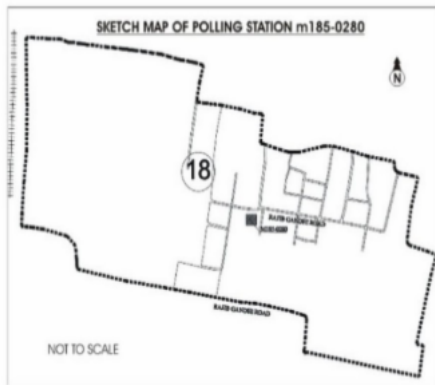

নির্বাচক নিবন্ধন আধিকারিকের স্বাক্ষর

Nazri Naksha

Google Map View

Polling Station Building Front View

Polling Station Front View

Cad View

Key MAP View

1 নাম : তাপস বাগ পিতার নাম: গৌরচন্দ্র বাগ বাড়ির নং : n0025 বয়স : 62 লিঙ্গ : পুরুষ	GVK2911774 ফটো উপলব্ধ	2 নাম : রঞ্জন বাগ পিতার নাম: লোলিত বাগ বাড়ির নং : 4ঠ-এফএল,এফএল-ই-3,419 বয়স : 61 লিঙ্গ : পুরুষ	SVG3011442 ফটো উপলব্ধ	3 নাম : কল্যাণী বাগ স্বামীর নাম: দীপক বাগ বাড়ির নং : n0025 বয়স : 58 লিঙ্গ : মহিলা	WB/26/179/345213 ফটো উপলব্ধ
4 নাম : অঞ্জনা বাগ অন্যান্য: সমীর বাগ বাড়ির নং : n0025 বয়স : 55 লিঙ্গ : মহিলা	WB/26/179/345210 ফটো উপলব্ধ	5 নাম : সৌগত বাগ পিতার নাম: সমীর বাগ বাড়ির নং : n0025 বয়স : 32 লিঙ্গ : পুরুষ	SVG1971589 ফটো উপলব্ধ	6 নাম : তপন বসু পিতার নাম: পরেশ বসু বাড়ির নং : 1/আই বয়স : 62 লিঙ্গ : পুরুষ	SVG2942936 ফটো উপলব্ধ
7 নাম : তরুন বসু পিতার নাম: পরেশ চন্দ্র বসু বাড়ির নং : n0104 বয়স : 61 লিঙ্গ : পুরুষ	WB/26/179/345369 ফটো উপলব্ধ	8 নাম : দীপক ভট্টাচার্য্য পিতার নাম: গিরিন্দ্র ভট্টাচার্য্য বাড়ির নং : n0003 বয়স : 76 লিঙ্গ : পুরুষ	WB/26/179/345146 ফটো উপলব্ধ	9 নাম : নির্মল ভট্টাচার্য্য পিতার নাম: শিবকিংকর ভট্টাচার্য্য বাড়ির নং : n0091 বয়স : 76 লিঙ্গ : পুরুষ	WB/26/179/345016 ফটো উপলব্ধ
10 নাম : গৌরী ভট্টাচার্য্য স্বামীর নাম: দীপক ভট্টাচার্য্য বাড়ির নং : n0003 বয়স : 69 লিঙ্গ : মহিলা	GVK1694660 ফটো উপলব্ধ	11 নাম : তাপসী ভট্টাচার্য্য স্বামীর নাম: নির্মল ভট্টাচার্য্য বাড়ির নং : n0091 বয়স : 68 লিঙ্গ : মহিলা	WB/26/179/345015 ফটো উপলব্ধ	12 নাম : অসীম ভট্টাচার্য্য পিতার নাম: ধীরেন্দ্র ভট্টাচার্য্য বাড়ির নং : n0108 বয়স : 56 লিঙ্গ : পুরুষ	WB/26/179/345071 ফটো উপলব্ধ
13 নাম : দেবরাজ ভট্টাচার্য্য পিতার নাম: অশোক ভট্টাচার্য্য বাড়ির নং : n0107 বয়স : 49 লিঙ্গ : পুরুষ	WB/26/179/345189 ফটো উপলব্ধ	14 নাম : তাপস কুমার চক্রবর্তী পিতার নাম: ব্রজবিহারী চক্রবর্তী বাড়ির নং : n0132 বয়স : 69 লিঙ্গ : পুরুষ	WB/21/142/195306 ফটো উপলব্ধ	15 নাম : শ্যামাপদ চক্রবর্তী পিতার নাম: বৃন্দাবন চক্রবর্তী বাড়ির নং : n0099 বয়স : 66 লিঙ্গ : পুরুষ	WB/26/179/192103 ফটো উপলব্ধ
16 নাম : ডলি চক্রবর্তী স্বামীর নাম: তরুন চক্রবর্তী বাড়ির নং : n0050 বয়স : 66 লিঙ্গ : মহিলা	WB/26/179/345126 ফটো উপলব্ধ	17 নাম : দিপালী চক্রবর্তী স্বামীর নাম: তাপস কুমার চক্রবর্তী বাড়ির নং : n0132 বয়স : 62 লিঙ্গ : মহিলা	WB/21/142/195307 ফটো উপলব্ধ	18 নাম : অশোক চক্রবর্তী পিতার নাম: মদনমোহন চক্রবর্তী বাড়ির নং : n0095 বয়স : 61 লিঙ্গ : পুরুষ	SVG2924223 ফটো উপলব্ধ
19 নাম : সন্ধ্যা চক্রবর্তী অন্যান্য: রাজা চক্রবর্তী বাড়ির নং : n0049 বয়স : 51 লিঙ্গ : মহিলা	WB/26/179/345217 ফটো উপলব্ধ	20 নাম : ভাস্কর চক্রবর্তী পিতার নাম: তরুন চক্রবর্তী বাড়ির নং : n0050 বয়স : 45 লিঙ্গ : পুরুষ	GVK3036936 ফটো উপলব্ধ	21 নাম : গৌরী চ্যাটার্জী স্বামীর নাম: কল্যাণ কুমার চ্যাটার্জী বাড়ির নং : n0077 বয়স : 60 লিঙ্গ : মহিলা	SVG2584522 ফটো উপলব্ধ
22 নাম : প্রশান্ত চ্যাটার্জী পিতার নাম: সত্যচরন চ্যাটার্জী বাড়ির নং : n0126 বয়স : 57 লিঙ্গ : পুরুষ	GVK2910958 ফটো উপলব্ধ	23 নাম : নিভা চ্যাটার্জী স্বামীর নাম: অশোক কুমার চ্যাটার্জী বাড়ির নং : n0077 বয়স : 55 লিঙ্গ : মহিলা	GVK1694702 ফটো উপলব্ধ	24 নাম : শিশির চ্যাটার্জী পিতার নাম: দীলিপ চ্যাটার্জী বাড়ির নং : n0082 বয়স : 53 লিঙ্গ : পুরুষ	GVK3266897 ফটো উপলব্ধ
25 নাম : নুপার চ্যাটার্জী স্বামীর নাম: শিশির চ্যাটার্জী বাড়ির নং : n0082 বয়স : 52 লিঙ্গ : মহিলা	GVK3037058 ফটো উপলব্ধ	26 নাম : চম্পা চ্যাটার্জী স্বামীর নাম: আলোক কুমার চ্যাটার্জী বাড়ির নং : n0077 বয়স : 50 লিঙ্গ : মহিলা	GVK2300135 ফটো উপলব্ধ	27 নাম : বিথিকা চ্যাটার্জী স্বামীর নাম: রূপক কুমার চ্যাটার্জী বাড়ির নং : n0077 বয়স : 49 লিঙ্গ : মহিলা	GVK2300143 ফটো উপলব্ধ
28 নাম : গৌতম দাম পিতার নাম: নরেন্দ্রনাথ দাম বাড়ির নং : n0128 বয়স : 57 লিঙ্গ : পুরুষ	WB/24/165/922723 ফটো উপলব্ধ	29 নাম : মনিন্দ্র দাস পিতার নাম: সুকুমার দাস বাড়ির নং : n0117 বয়স : 71 লিঙ্গ : পুরুষ	WB/26/179/345075 ফটো উপলব্ধ	30 নাম : সমেন্দ্র দাস পিতার নাম: সুকুমার দাস বাড়ির নং : n0117 বয়স : 63 লিঙ্গ : পুরুষ	WB/26/179/345074 ফটো উপলব্ধ