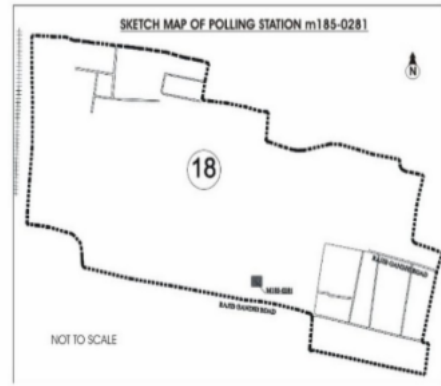

নির্বাচক নিবন্ধন আধিকারিকের স্বাক্ষর

Nazri Naksha

Google Map View

Polling Station Building Front View

Polling Station Front View

Cad View

Key MAP View

1	WB/26/179/423368	নাম : মানবেন্দ্র রায় বর্মণ পিতার নাম: রেবতি মোহন রায় বর্মণ বাড়ির নং : 246 বয়স : 82 লিঙ্গ : পুরুষ	ফটো উপলব্ধ	2	WB/26/179/423325	নাম : নবনীতা রায় বর্মণ স্বামীর নাম: মানবেন্দ্র রায় বর্মণ বাড়ির নং : 246 বয়স : 71 লিঙ্গ : মহিলা	ফটো উপলব্ধ	3	GVK1828490	নাম : গীতিময় রায়বর্মণ পিতার নাম: মানবেন্দ্র রায়বর্মণ বাড়ির নং : 246 বয়স : 46 লিঙ্গ : পুরুষ	ফটো উপলব্ধ
4	GVK3037256	নাম : অতনু ভট্টাচার্য্য পিতার নাম: শ্রীকান্ত ভট্টাচার্য্য বাড়ির নং : 246 বয়স : 39 লিঙ্গ : পুরুষ	ফটো উপলব্ধ	5	TLK1362342	নাম : নন্দিতা ভট্টাচার্য্য স্বামীর নাম: অতনু ভট্টাচার্য্য বাড়ির নং : 203 বয়স : 34 লিঙ্গ : মহিলা	ফটো উপলব্ধ	6	GVK3037272	নাম : প্রীতিময় রায় বর্মণ পিতার নাম: ভূপতি মোহন রায় বর্মণ বাড়ির নং : 246 বয়স : 39 লিঙ্গ : পুরুষ	ফটো উপলব্ধ
7	SVG2593762	নাম : শিবানী রায় বর্মণ পিতার নাম: ভূপতি মোহন রায়বর্মণ বাড়ির নং : 246 বয়স : 61 লিঙ্গ : মহিলা	ফটো উপলব্ধ	8	SVG2451524	নাম : অদিতি আচার্য্য পিতার নাম: গৌতম আচার্য্য বাড়ির নং : 167/45 বয়স : 27 লিঙ্গ : মহিলা	ফটো উপলব্ধ	9	SVG2740991	নাম : অপর্ণা দত্ত পিতার নাম: বিষ্ণু ওরাও বাড়ির নং : এন231 বয়স : 35 লিঙ্গ : মহিলা	ফটো উপলব্ধ
Q 10	SVG2740371	নাম : সোমা মুখার্জী পিতার নাম: প্রদীপ মুখার্জী বাড়ির নং : এন231 বয়স : 23 লিঙ্গ : মহিলা	ফটো উপলব্ধ	11	SVG2740744	নাম : বিউটি ওরাও স্বামীর নাম: বিষ্ণু ওরাও বাড়ির নং : এন231 বয়স : 56 লিঙ্গ : মহিলা	ফটো উপলব্ধ	12	GVK3037298	নাম : প্রিয়াঙ্কা কংসবনিক পিতার নাম: তপন কংসবনিক বাড়ির নং : 196 বয়স : 39 লিঙ্গ : পুরুষ	ফটো উপলব্ধ
13	GVK3037306	নাম : সুচিত্রা কংসবনিক স্বামীর নাম: তপন কংসবনিক বাড়ির নং : 196 বয়স : 64 লিঙ্গ : মহিলা	ফটো উপলব্ধ	Q 14	SVG2104263	নাম : দীপঙ্কর কংসবনিক পিতার নাম: রতন কংসবনিক বাড়ির নং : 179/A বয়স : 30 লিঙ্গ : পুরুষ	ফটো উপলব্ধ	15	WB/26/179/498048	নাম : মিনতী কংসবনিক স্বামীর নাম: রতন কংসবনিক বাড়ির নং : 860 বয়স : 52 লিঙ্গ : মহিলা	ফটো উপলব্ধ
16	WB/26/179/498050	নাম : রতন কংসবনিক পিতার নাম: চন্দ্রনাথ কংসবনিক বাড়ির নং : 860 বয়স : 60 লিঙ্গ : পুরুষ	ফটো উপলব্ধ	17	GVK1703578	নাম : বিপ্লব কংসবনিক পিতার নাম: বাবুল কংসবনিক বাড়ির নং : 196 বয়স : 47 লিঙ্গ : পুরুষ	ফটো উপলব্ধ	18	GVK3361326	নাম : সুস্মিতা রায় স্বামীর নাম: প্রকাশ রায় বাড়ির নং : n0002 বয়স : 49 লিঙ্গ : মহিলা	ফটো উপলব্ধ
19	WB/26/179/423376	নাম : অর্ণা কংসবনিক অন্যান্য: তারক কংসবনিক বাড়ির নং : n0002 বয়স : 51 লিঙ্গ : মহিলা	ফটো উপলব্ধ	20	WB/26/179/423339	নাম : তারক কংসবনিক পিতার নাম: উপেন্দ্র কংসবনিক বাড়ির নং : n0002 বয়স : 61 লিঙ্গ : পুরুষ	ফটো উপলব্ধ	21	SVG3006327	নাম : জ্যোত্স্না কংসবনিক অন্যান্য: বাবুল কংসবনিক বাড়ির নং : 196 বয়স : 71 লিঙ্গ : মহিলা	ফটো উপলব্ধ
22	SVG3006343	নাম : বাবুল কংসবনিক পিতার নাম: উপেন্দ্র কংসবনিক বাড়ির নং : 196 বয়স : 81 লিঙ্গ : পুরুষ	ফটো উপলব্ধ	23	WB/26/179/423313	নাম : দৈর্গা কংসবনিক স্বামীর নাম: ভবেন্দ্র কংসবনিক বাড়ির নং : n0001 বয়স : 60 লিঙ্গ : মহিলা	ফটো উপলব্ধ	24	SVG2984359	নাম : ভবেন্দ্র কংসবনিক পিতার নাম: ননীগোপাল কংসবনিক বাড়ির নং : 185/458 এ বয়স : 70 লিঙ্গ : পুরুষ	ফটো উপলব্ধ
25	GVK3268125	নাম : ভোলা কংসবনিক পিতার নাম: ভবেন্দ্র কংসবনিক বাড়ির নং : 191N বয়স : 41 লিঙ্গ : পুরুষ	ফটো উপলব্ধ	26	SVG1971902	নাম : কুম্ভা লোধ স্বামীর নাম: পিন্টু লোধ বাড়ির নং : 226/1 বয়স : 37 লিঙ্গ : মহিলা	ফটো উপলব্ধ	27	GVK3267564	নাম : যমুনা কংসবনিক পিতার নাম: নারায়ণ কংসবনিক বাড়ির নং : 226/1 বয়স : 41 লিঙ্গ : মহিলা	ফটো উপলব্ধ
28	GVK1708700	নাম : তারক কংসবনিক পিতার নাম: নারায়ণ কংসবনিক বাড়ির নং : 226/1 বয়স : 51 লিঙ্গ : পুরুষ	ফটো উপলব্ধ	29	WB/26/179/417406	নাম : মধুসূদন কংসবনিক পিতার নাম: নারায়ণ কংসবনিক বাড়ির নং : 226/1 বয়স : 52 লিঙ্গ : পুরুষ	ফটো উপলব্ধ	30	SVG2655769	নাম : পায়েল কংসবনিক পিতার নাম: তপন কংসবনিক বাড়ির নং : 167/33 বয়স : 24 লিঙ্গ : মহিলা	ফটো উপলব্ধ