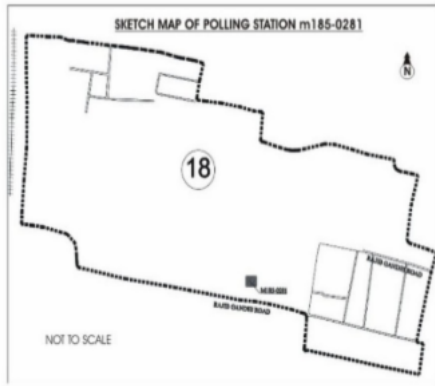

নির্বাচক নিবন্ধন আধিকারিকের স্বাক্ষর

Nazri Naksha

Google Map View

Polling Station Building Front View

Polling Station Front View

Cad View

Key MAP View

1	WB/26/179/423368	নাম : মানবেন্দ্র রায় বর্মণ পিতার নাম: রেবতি মোহন রায় বর্মণ বাড়ির নং : 246 বয়স : 82 লিঙ্গ : পুরুষ	ফটো উপলব্ধ	2	WB/26/179/423325	নাম : নবনীতা রায় বর্মণ স্বামীর নাম: মানবেন্দ্র রায় বর্মণ বাড়ির নং : 246 বয়স : 71 লিঙ্গ : মহিলা	ফটো উপলব্ধ	3	GVK1828490	নাম : গীতিময় রায়বর্মণ পিতার নাম: মানবেন্দ্র রায়বর্মণ বাড়ির নং : 246 বয়স : 46 লিঙ্গ : পুরুষ	ফটো উপলব্ধ
4	GVK3037256	নাম : অতনু ভট্টাচার্য্য পিতার নাম: শ্রীকান্ত ভট্টাচার্য্য বাড়ির নং : 246 বয়স : 39 লিঙ্গ : পুরুষ	ফটো উপলব্ধ	5	TLK1362342	নাম : নন্দিতা ভট্টাচার্য্য স্বামীর নাম: অতনু ভট্টাচার্য্য বাড়ির নং : 203 বয়স : 34 লিঙ্গ : মহিলা	ফটো উপলব্ধ	6	GVK3037272	নাম : প্রীতিময় রায় বর্মণ পিতার নাম: ভূপতি মোহন রায় বর্মণ বাড়ির নং : 246 বয়স : 39 লিঙ্গ : পুরুষ	ফটো উপলব্ধ
7	SVG2593762	নাম : শিবানী রায় বর্মণ পিতার নাম: ভূপতি মোহন রায়বর্মণ বাড়ির নং : 246 বয়স : 61 লিঙ্গ : মহিলা	ফটো উপলব্ধ	8	SVG2451524	নাম : অদিতি আচার্য্য পিতার নাম: গৌতম আচার্য্য বাড়ির নং : 167/45 বয়স : 27 লিঙ্গ : মহিলা	ফটো উপলব্ধ	9	SVG2740991	নাম : অপর্ণা দত্ত পিতার নাম: বিষ্ণু ওরাও বাড়ির নং : এন231 বয়স : 35 লিঙ্গ : মহিলা	ফটো উপলব্ধ
Q 10	SVG2740371	নাম : সোমা মুখার্জী পিতার নাম: প্রদীপ মুখার্জী বাড়ির নং : এন231 বয়স : 23 লিঙ্গ : মহিলা	ফটো উপলব্ধ	11	SVG2740744	নাম : বিউটি ওরাও স্বামীর নাম: বিষ্ণু ওরাও বাড়ির নং : এন231 বয়স : 56 লিঙ্গ : মহিলা	ফটো উপলব্ধ	12	GVK3037298	নাম : প্রিয়াঙ্কা কংসবনিক পিতার নাম: তপন কংসবনিক বাড়ির নং : 196 বয়স : 39 লিঙ্গ : পুরুষ	ফটো উপলব্ধ
13	GVK3037306	নাম : সুচিত্রা কংসবনিক স্বামীর নাম: তপন কংসবনিক বাড়ির নং : 196 বয়স : 64 লিঙ্গ : মহিলা	ফটো উপলব্ধ	Q 14	SVG2104263	নাম : দীপঙ্কর কংসবনিক পিতার নাম: রতন কংসবনিক বাড়ির নং : 179/A বয়স : 30 লিঙ্গ : পুরুষ	ফটো উপলব্ধ	15	WB/26/179/498048	নাম : মিনতী কংসবনিক স্বামীর নাম: রতন কংসবনিক বাড়ির নং : 860 বয়স : 52 লিঙ্গ : মহিলা	ফটো উপলব্ধ
16	WB/26/179/498050	নাম : রতন কংসবনিক পিতার নাম: চন্দ্রনাথ কংসবনিক বাড়ির নং : 860 বয়স : 60 লিঙ্গ : পুরুষ	ফটো উপলব্ধ	17	GVK1703578	নাম : বিপ্লব কংসবনিক পিতার নাম: বাবুল কংসবনিক বাড়ির নং : 196 বয়স : 47 লিঙ্গ : পুরুষ	ফটো উপলব্ধ	18	GVK3361326	নাম : সুস্মিতা রায় স্বামীর নাম: প্রকাশ রায় বাড়ির নং : n0002 বয়স : 49 লিঙ্গ : মহিলা	ফটো উপলব্ধ
19	WB/26/179/423376	নাম : অর্ণা কংসবনিক অন্যান্য: তারক কংসবনিক বাড়ির নং : n0002 বয়স : 51 লিঙ্গ : মহিলা	ফটো উপলব্ধ	20	WB/26/179/423339	নাম : তারক কংসবনিক পিতার নাম: উপেন্দ্র কংসবনিক বাড়ির নং : n0002 বয়স : 61 লিঙ্গ : পুরুষ	ফটো উপলব্ধ	21	SVG3006327	নাম : জ্যোত্স্না কংসবনিক অন্যান্য: বাবুল কংসবনিক বাড়ির নং : 196 বয়স : 71 লিঙ্গ : মহিলা	ফটো উপলব্ধ
22	SVG3006343	নাম : বাবুল কংসবনিক পিতার নাম: উপেন্দ্র কংসবনিক বাড়ির নং : 196 বয়স : 81 লিঙ্গ : পুরুষ	ফটো উপলব্ধ	23	WB/26/179/423313	নাম : দৈর্গা কংসবনিক স্বামীর নাম: ভবেন্দ্র কংসবনিক বাড়ির নং : n0001 বয়স : 60 লিঙ্গ : মহিলা	ফটো উপলব্ধ	24	SVG2984359	নাম : ভবেন্দ্র কংসবনিক পিতার নাম: ননীগোপাল কংসবনিক বাড়ির নং : 185/458 এ বয়স : 70 লিঙ্গ : পুরুষ	ফটো উপলব্ধ
25	GVK3268125	নাম : ভোলা কংসবনিক পিতার নাম: ভবেন্দ্র কংসবনিক বাড়ির নং : 191N বয়স : 41 লিঙ্গ : পুরুষ	ফটো উপলব্ধ	26	SVG1971902	নাম : কুম্ভা লোধ স্বামীর নাম: পিন্টু লোধ বাড়ির নং : 226/1 বয়স : 37 লিঙ্গ : মহিলা	ফটো উপলব্ধ	27	GVK3267564	নাম : যমুনা কংসবনিক পিতার নাম: নারায়ণ কংসবনিক বাড়ির নং : 226/1 বয়স : 41 লিঙ্গ : মহিলা	ফটো উপলব্ধ
28	GVK1708700	নাম : তারক কংসবনিক পিতার নাম: নারায়ণ কংসবনিক বাড়ির নং : 226/1 বয়স : 51 লিঙ্গ : পুরুষ	ফটো উপলব্ধ	29	WB/26/179/417406	নাম : মধুসূদন কংসবনিক পিতার নাম: নারায়ণ কংসবনিক বাড়ির নং : 226/1 বয়স : 52 লিঙ্গ : পুরুষ	ফটো উপলব্ধ	30	SVG2655769	নাম : পায়েল কংসবনিক পিতার নাম: তপন কংসবনিক বাড়ির নং : 167/33 বয়স : 24 লিঙ্গ : মহিলা	ফটো উপলব্ধ