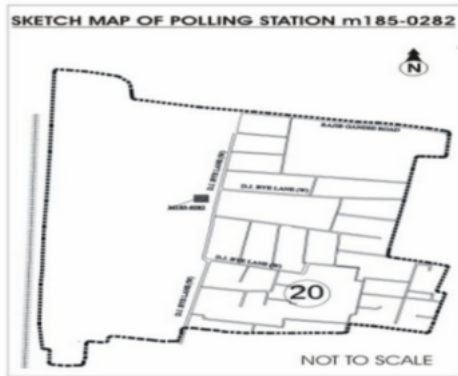

নির্বাচক নিবন্ধন আধিকারিকের স্বাক্ষর

Nazri Naksha

Google Map View

Polling Station Building Front View

Polling Station Front View

Cad View

Key MAP View

বিধানসভা নির্বাচনক্ষেত্রের নং, নাম : 185-উত্তরপাড়া  
ভাগ নং, নাম : 1-হারান ব্যানার্জী লেন (রাজীব গান্ধী রোড).