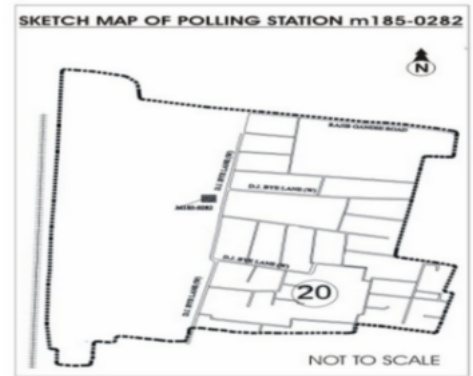

নির্বাচক নিবন্ধন আধিকারিকের স্বাক্ষর

Nazri Naksha

Google Map View

Polling Station Building Front View

Polling Station Front View

Cad View

Key MAP View

বিধানসভা নির্বাচনক্ষেত্রের নং, নাম : 185-উত্তরপাড়া  
ভাগ নং, নাম : 1-হারান ব্যানার্জী লেন (রাজীব গান্ধী রোড).