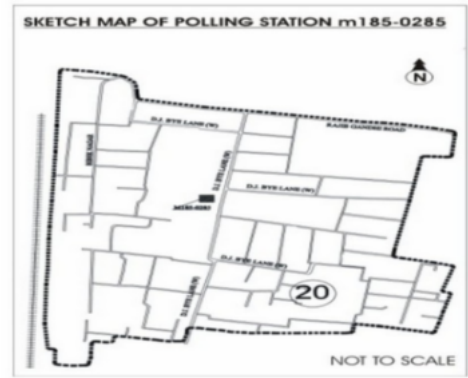

নির্বাচক নিবন্ধন আধিকারিকের স্বাক্ষর

Nazri Naksha

Google Map View

Polling Station Building Front View

Polling Station Front View

Cad View

Key MAP View

বিধানসভা নির্বাচনক্ষেত্রের নং, নাম : 185-উত্তরপাড়া
ভাগ নং, নাম : 1-হারান ব্যানার্জী লেন (রাজীব গান্ধী রোড)