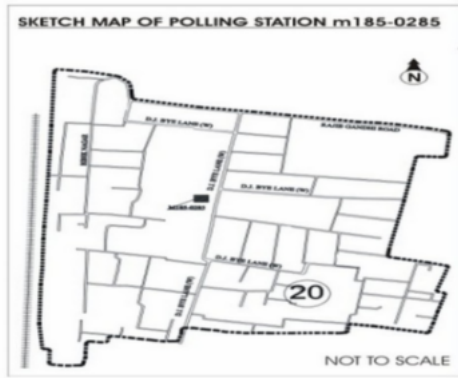

নির্বাচক নিবন্ধন আধিকারিকের স্বাক্ষর

Nazri Naksha

Google Map View

Polling Station Building Front View

Polling Station Front View

Cad View

Key MAP View

বিধানসভা নির্বাচনক্ষেত্রের নং, নাম : 185-উত্তরপাড়া
ভাগ নং, নাম : 1-হারান ব্যানার্জী লেন (রাজীব গান্ধী রোড)