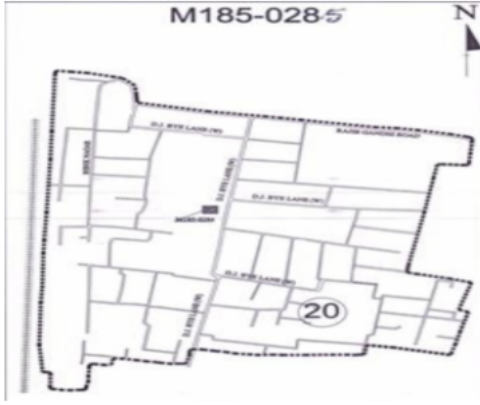

নির্বাচক নিবন্ধন আধিকারিকের স্বাক্ষর

Nazri Naksha

Google Map View

Polling Station Building Front View

Polling Station Front View

Cad View

Key MAP View

বিধানসভা নির্বাচনক্ষেত্রের নং, নাম : 185-উত্তরপাড়া
ভাগ নং, নাম : 1-হারান ব্যানার্জী লেন (রাজীব গান্ধী রোড)