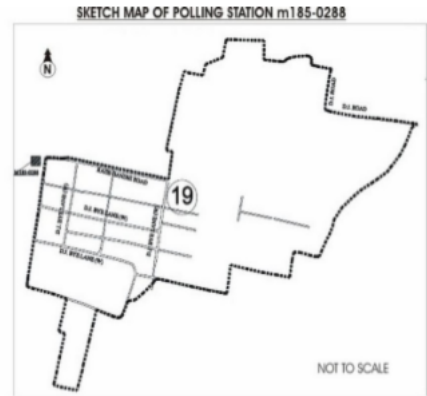

নির্বাচক নিবন্ধন আধিকারিকের স্বাক্ষর

Nazri Naksha

Google Map View

Polling Station Building Front View

Polling Station Front View

Cad View

Key MAP View

বিধানসভা নির্বাচনক্ষেত্রের নং, নাম : 185-উত্তরপাড়া  
ভাগ নং, নাম : 1-দ্বারিক জঙ্গল বাই লেন (পশ্চিম)(রাজীব গান্ধীরোড)