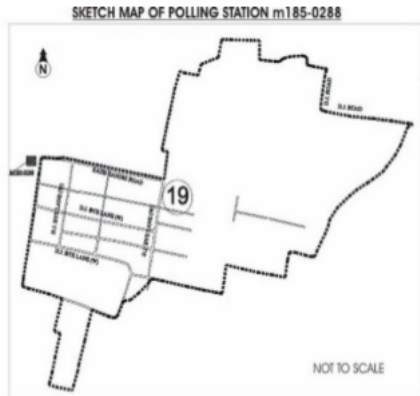

নির্বাচক নিবন্ধন আধিকারিকের স্বাক্ষর

Nazri Naksha

Google Map View

Polling Station Building Front View

Polling Station Front View

Cad View

Key MAP View

বিধানসভা নির্বাচনক্ষেত্রের নং, নাম : 185-উত্তরপাড়া  
ভাগ নং, নাম : 1-দ্বারিক জঙ্গল বাই লেন (পশ্চিম)(রাজীব গান্ধীরোড)