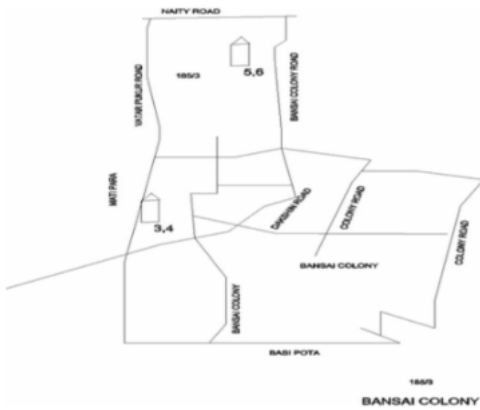

নির্বাচক নিবন্ধন আধিকারিকের স্বাক্ষর

Nazri Naksha

Google Map View

Polling Station Building Front View

Polling Station Front View

Cad View

Key MAP View

1 নাম : মিনু দে (সিং) স্বামীর নাম: পঞ্চানন দে বাড়ির নং : n0193 বয়স : 55 লিঙ্গ : মহিলা	WB/29/179/474467	2 নাম : রিনা আড়ষ স্বামীর নাম: ভোম্মা আরোষ বাড়ির নং : n0218 বয়স : 43 লিঙ্গ : মহিলা	SVG2161974	3 নাম : শর্মিষ্ঠা আড়ষ পিতার নাম: শঙ্কর আড়ষ বাড়ির নং : এন0844 বয়স : 21 লিঙ্গ : মহিলা	SVG2892438
4 নাম : ভোম্মা আরোষ মায়ের নাম: স্বর্ণবালা আড়ষ বাড়ির নং : n0022 বয়স : 60 লিঙ্গ : পুরুষ	SVG1533546	5 নাম : স্বর্নবালা আরোষ পিতার নাম: দুর্লভ চন্দ্র আরোষ বাড়ির নং : n0022 বয়স : 75 লিঙ্গ : মহিলা	SVG2724599	6 নাম : বর্না কুন্ডু স্বামীর নাম: ভীমচন্দ্র কুন্ডু বাড়ির নং : n0118 বয়স : 56 লিঙ্গ : মহিলা	SVG2572881
7 নাম : ভীমচন্দ্র কুন্ডু পিতার নাম: বলহর কুন্ডু বাড়ির নং : n0118 বয়স : 63 লিঙ্গ : পুরুষ	SVG2572899	8 নাম : মঙ্গল কুণ্ডু পিতার নাম: ভীমচন্দ্র কুণ্ডু বাড়ির নং : n0118 বয়স : 31 লিঙ্গ : পুরুষ	SVG1869692	9 নাম : কৃষ্ণা কুণ্ডু স্বামীর নাম: মঙ্গল বাড়ির নং : n0118 বয়স : 34 লিঙ্গ : মহিলা	SVG2983302
10 নাম : অভিজিৎ কুন্ডু পিতার নাম: ভীমচন্দ্র কুন্ডু বাড়ির নং : n0118 বয়স : 28 লিঙ্গ : পুরুষ	SVG2270247	11 নাম : পূজা কুমারী স্বামীর নাম: পিন্টু সাউ বাড়ির নং : 54 বয়স : 37 লিঙ্গ : মহিলা	SVG1534593	12 নাম : সঞ্জীব কুমার কর পিতার নাম: ধীরেন্দ্র নাথ কর বাড়ির নং : n0075 বয়স : 40 লিঙ্গ : পুরুষ	GVK2554046
13 নাম : সঞ্জয় কুমার কর পিতার নাম: ধীরেন্দ্র নাথ কর বাড়ির নং : n0075 বয়স : 45 লিঙ্গ : পুরুষ	GVK2554038	14 নাম : লীলারানী কর স্বামীর নাম: ধীরেন কর বাড়ির নং : n0075 বয়স : 55 লিঙ্গ : মহিলা	WB/26/179/048424	15 নাম : প্রেমবালা কর স্বামীর নাম: দিলীপ কর বাড়ির নং : n0075 বয়স : 49 লিঙ্গ : মহিলা	GVK3072352
16 নাম : দিলীপ কর পিতার নাম: সুকেশ কর বাড়ির নং : n0075 বয়স : 56 লিঙ্গ : পুরুষ	WB/26/179/048376	17 নাম : ধীরেন চন্দ্র কর পিতার নাম: সুকেশ কর বাড়ির নং : n0075 বয়স : 62 লিঙ্গ : পুরুষ	WB/26/179/048722	18 নাম : বন্ধিম কর পিতার নাম: দিলীপ কর বাড়ির নং : n0075 বয়স : 36 লিঙ্গ : পুরুষ	SVG1226257
19 নাম : সোমা কর হালদার স্বামীর নাম: সঞ্জয় কুমার কর বাড়ির নং : 0075 বয়স : 34 লিঙ্গ : মহিলা	ZSG1454198	20 নাম : অজয় কর্মকার পিতার নাম: তাপস কর্মকার বাড়ির নং : n0295 বয়স : 27 লিঙ্গ : পুরুষ	SVG2446987	21 নাম : মায়ী কর্মকার স্বামীর নাম: তাপস কর্মকার বাড়ির নং : n0129 বয়স : 47 লিঙ্গ : মহিলা	GVK3283603
22 নাম : তাপস কর্মকার পিতার নাম: শঙ্কর কর্মকার বাড়ির নং : n0129 বয়স : 51 লিঙ্গ : পুরুষ	GVK3283595	23 নাম : মিনতী কর্মকার স্বামীর নাম: শঙ্কর কর্মকার বাড়ির নং : n0129 বয়স : 69 লিঙ্গ : মহিলা	GVK3283611	24 নাম : তাপসী কর্মকার পিতার নাম: তাপস কর্মকার বাড়ির নং : এন0000 বয়স : 23 লিঙ্গ : মহিলা	SVG2739001
25 নাম : অনিমা করাতি স্বামীর নাম: খোকন করাতি বাড়ির নং : 104 বয়স : 36 লিঙ্গ : মহিলা	SVG2631695	26 নাম : প্রতিমা করাতি স্বামীর নাম: শ্যামল করাতি বাড়ির নং : n0024 বয়স : 54 লিঙ্গ : মহিলা	WB/26/179/048491	27 নাম : অনিতা করাতি স্বামীর নাম: রবীন্দ্র নাথ করাতি বাড়ির নং : n0330 বয়স : 29 লিঙ্গ : মহিলা	SVG2486637
28 নাম : অশোক করাতী পিতার নাম: অশ্বিনী করাতী বাড়ির নং : n0057 বয়স : 47 লিঙ্গ : পুরুষ	SVG2270346	29 নাম : সোমা পাল স্বামীর নাম: পিন্টু পাল বাড়ির নং : n0024 বয়স : 44 লিঙ্গ : মহিলা	GVK2551745	30 নাম : শ্রীমতি করাতি স্বামীর নাম: অশ্বিনী করাতি বাড়ির নং : n0057 বয়স : 66 লিঙ্গ : মহিলা	WB/26/179/048013