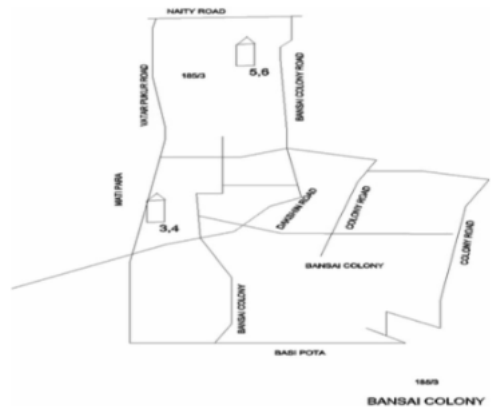

নির্বাচক নিবন্ধন আধিকারিকের স্বাক্ষর

Nazri Naksha

Google Map View

Polling Station Building Front View

Polling Station Front View

Cad View

Key MAP View

1 নাম : মিনু দে (সিং) স্বামীর নাম: পঞ্চানন দে বাড়ির নং : n0193 বয়স : 55 লিঙ্গ : মহিলা	WB/29/179/474467	2 নাম : রিনা আড়ষ স্বামীর নাম: ভোম্মা আরোষ বাড়ির নং : n0218 বয়স : 43 লিঙ্গ : মহিলা	SVG2161974	3 নাম : শর্মিষ্ঠা আড়ষ পিতার নাম: শঙ্কর আড়ষ বাড়ির নং : এন0844 বয়স : 21 লিঙ্গ : মহিলা	SVG2892438
4 নাম : ভোম্মা আরোষ মায়ের নাম: স্বর্ণবালা আড়ষ বাড়ির নং : n0022 বয়স : 60 লিঙ্গ : পুরুষ	SVG1533546	5 নাম : স্বর্নবালা আরোষ পিতার নাম: দুর্লভ চন্দ্র আরোষ বাড়ির নং : n0022 বয়স : 75 লিঙ্গ : মহিলা	SVG2724599	6 নাম : বর্না কুন্ডু স্বামীর নাম: ভীমচন্দ্র কুন্ডু বাড়ির নং : n0118 বয়স : 56 লিঙ্গ : মহিলা	SVG2572881
7 নাম : ভীমচন্দ্র কুন্ডু পিতার নাম: বলহর কুন্ডু বাড়ির নং : n0118 বয়স : 63 লিঙ্গ : পুরুষ	SVG2572899	8 নাম : মঙ্গল কুণ্ডু পিতার নাম: ভীমচন্দ্র কুণ্ডু বাড়ির নং : n0118 বয়স : 31 লিঙ্গ : পুরুষ	SVG1869692	9 নাম : কৃষ্ণা কুণ্ডু স্বামীর নাম: মঙ্গল বাড়ির নং : n0118 বয়স : 34 লিঙ্গ : মহিলা	SVG2983302
10 নাম : অভিজিৎ কুন্ডু পিতার নাম: ভীমচন্দ্র কুন্ডু বাড়ির নং : n0118 বয়স : 28 লিঙ্গ : পুরুষ	SVG2270247	11 নাম : পূজা কুমারী স্বামীর নাম: পিন্টু সাউ বাড়ির নং : 54 বয়স : 37 লিঙ্গ : মহিলা	SVG1534593	12 নাম : সঞ্জীব কুমার কর পিতার নাম: ধীরেন্দ্র নাথ কর বাড়ির নং : n0075 বয়স : 40 লিঙ্গ : পুরুষ	GVK2554046
13 নাম : সঞ্জয় কুমার কর পিতার নাম: ধীরেন্দ্র নাথ কর বাড়ির নং : n0075 বয়স : 45 লিঙ্গ : পুরুষ	GVK2554038	14 নাম : লীলারানী কর স্বামীর নাম: ধীরেন কর বাড়ির নং : n0075 বয়স : 55 লিঙ্গ : মহিলা	WB/26/179/048424	15 নাম : প্রেমবালা কর স্বামীর নাম: দিলীপ কর বাড়ির নং : n0075 বয়স : 49 লিঙ্গ : মহিলা	GVK3072352
16 নাম : দিলীপ কর পিতার নাম: সুকেশ কর বাড়ির নং : n0075 বয়স : 56 লিঙ্গ : পুরুষ	WB/26/179/048376	17 নাম : ধীরেন চন্দ্র কর পিতার নাম: সুকেশ কর বাড়ির নং : n0075 বয়স : 62 লিঙ্গ : পুরুষ	WB/26/179/048722	18 নাম : বন্ধিম কর পিতার নাম: দিলীপ কর বাড়ির নং : n0075 বয়স : 36 লিঙ্গ : পুরুষ	SVG1226257
19 নাম : সোমা কর হালদার স্বামীর নাম: সঞ্জয় কুমার কর বাড়ির নং : 0075 বয়স : 34 লিঙ্গ : মহিলা	ZSG1454198	20 নাম : অজয় কর্মকার পিতার নাম: তাপস কর্মকার বাড়ির নং : n0295 বয়স : 27 লিঙ্গ : পুরুষ	SVG2446987	21 নাম : মায়ী কর্মকার স্বামীর নাম: তাপস কর্মকার বাড়ির নং : n0129 বয়স : 47 লিঙ্গ : মহিলা	GVK3283603
22 নাম : তাপস কর্মকার পিতার নাম: শঙ্কর কর্মকার বাড়ির নং : n0129 বয়স : 51 লিঙ্গ : পুরুষ	GVK3283595	23 নাম : মিনতী কর্মকার স্বামীর নাম: শঙ্কর কর্মকার বাড়ির নং : n0129 বয়স : 69 লিঙ্গ : মহিলা	GVK3283611	24 নাম : তাপসী কর্মকার পিতার নাম: তাপস কর্মকার বাড়ির নং : এন0000 বয়স : 23 লিঙ্গ : মহিলা	SVG2739001
25 নাম : অনিমা করাতি স্বামীর নাম: খোকন করাতি বাড়ির নং : 104 বয়স : 36 লিঙ্গ : মহিলা	SVG2631695	26 নাম : প্রতিমা করাতি স্বামীর নাম: শ্যামল করাতি বাড়ির নং : n0024 বয়স : 54 লিঙ্গ : মহিলা	WB/26/179/048491	27 নাম : অনিতা করাতি স্বামীর নাম: রবীন্দ্র নাথ করাতি বাড়ির নং : n0330 বয়স : 29 লিঙ্গ : মহিলা	SVG2486637
28 নাম : অশোক করাতী পিতার নাম: অশ্বিনী করাতী বাড়ির নং : n0057 বয়স : 47 লিঙ্গ : পুরুষ	SVG2270346	29 নাম : সোমা পাল স্বামীর নাম: পিন্টু পাল বাড়ির নং : n0024 বয়স : 44 লিঙ্গ : মহিলা	GVK2551745	30 নাম : শ্রীমতি করাতি স্বামীর নাম: অশ্বিনী করাতি বাড়ির নং : n0057 বয়স : 66 লিঙ্গ : মহিলা	WB/26/179/048013