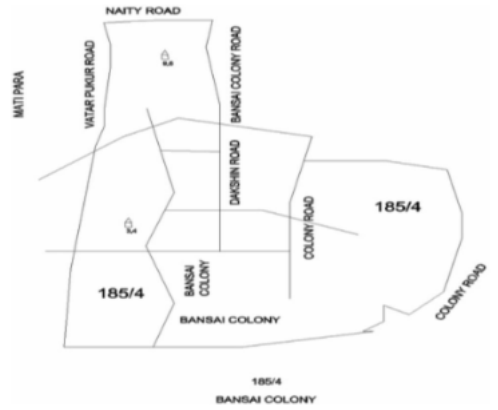

নির্বাচক নিবন্ধন আধিকারিকের স্বাক্ষর

Nazri Naksha

Google Map View

Polling Station Building Front View

Polling Station Front View

Cad View

Key MAP View

1 নাম : সমীর আওন পিতার নাম: নির্মলেন্দু আওন বাড়ির নং : 124 বয়স : 63 লিঙ্গ : পুরুষ	SVG2947828 ফটো উপলব্ধ	2 নাম : প্রদ্বিপ আওন পিতার নাম: নির্মলেন্দু আওন বাড়ির নং : n0208 বয়স : 60 লিঙ্গ : পুরুষ	SVG1869858 ফটো উপলব্ধ	3 নাম : বিজলী আওন স্বামীর নাম: প্রদ্বিপ আওন বাড়ির নং : 21 বয়স : 52 লিঙ্গ : মহিলা	SVG1870104 ফটো উপলব্ধ
4 নাম : জ্যোৎস্না করাতী স্বামীর নাম: জগদীশ করাতী বাড়ির নং : n0073 বয়স : 49 লিঙ্গ : মহিলা	GVK1667187 ফটো উপলব্ধ	5 নাম : দিপেন করাতী পিতার নাম: সাধন করাতী বাড়ির নং : n0073 বয়স : 30 লিঙ্গ : পুরুষ	SVG2162261 ফটো উপলব্ধ	6 নাম : সাধন করাতী পিতার নাম: সুশান্ত করাতী বাড়ির নং : n0073 বয়স : 56 লিঙ্গ : পুরুষ	WB/26/179/048613 ফটো উপলব্ধ
7 নাম : লক্ষী করাতী স্বামীর নাম: সাধন করাতী বাড়ির নং : n0073 বয়স : 54 লিঙ্গ : মহিলা	WB/26/179/048184 ফটো উপলব্ধ	8 নাম : জগদীশ করাতী পিতার নাম: সুশান্ত করাতী বাড়ির নং : n0073 বয়স : 50 লিঙ্গ : পুরুষ	WB/26/179/048045 ফটো উপলব্ধ	9 নাম : রিঙ্কি করাতী পিতার নাম: জগদীশ করাতী বাড়ির নং : 71 বয়স : 27 লিঙ্গ : মহিলা	SVG2632099 ফটো উপলব্ধ
10 নাম : স্বরবিন্দু কীর্তনিয়া পিতার নাম: সুধীর কীর্তনিয়া বাড়ির নং : n0265 বয়স : 27 লিঙ্গ : পুরুষ	SVG2383396 ফটো উপলব্ধ	11 নাম : মনোতোষ কীর্তনিয়া পিতার নাম: নিধির কীর্তনিয়া বাড়ির নং : এন0000 বয়স : 21 লিঙ্গ : পুরুষ	SVG2909547 ফটো উপলব্ধ	12 নাম : কীরনবালা কীর্তনিয়া স্বামীর নাম: অমূল্য কীর্তনিয়া বাড়ির নং : n0154 বয়স : 76 লিঙ্গ : মহিলা	GVK2944452 ফটো উপলব্ধ
13 নাম : নিধীর কীর্তনিয়া পিতার নাম: অমূল্য কীর্তনিয়া বাড়ির নং : n0154 বয়স : 46 লিঙ্গ : পুরুষ	GVK2944460 ফটো উপলব্ধ	14 নাম : মিঠু কীর্তনিয়া স্বামীর নাম: মিঠু কীর্তনিয়া বাড়ির নং : n0154 বয়স : 45 লিঙ্গ : মহিলা	SVG1534296 ফটো উপলব্ধ	15 নাম : সুধীর কীর্তনিয়া পিতার নাম: সুধীর কীর্তনিয়া বাড়ির নং : n0154 বয়স : 45 লিঙ্গ : পুরুষ	GVK2944478 ফটো উপলব্ধ
16 নাম : করুণা কীর্তনিয়া স্বামীর নাম: করুণা কীর্তনিয়া বাড়ির নং : n0154 বয়স : 46 লিঙ্গ : মহিলা	GVK2944445 ফটো উপলব্ধ	17 নাম : গৌতম কোন্ডার অন্যান্য: অপরুপা কোন্ডার বাড়ির নং : 45 বয়স : 42 লিঙ্গ : পুরুষ	SVG2631885 ফটো উপলব্ধ	18 নাম : অপরুপা কোনার স্বামীর নাম: গৌতম কোনার বাড়ির নং : এন0332 বয়স : 25 লিঙ্গ : মহিলা	SVG2512945 ফটো উপলব্ধ
19 নাম : সোমনাথ গুপ্ত পিতার নাম: মনু গুপ্ত বাড়ির নং : এন0848 বয়স : 22 লিঙ্গ : পুরুষ	SVG2892768 ফটো উপলব্ধ	20 নাম : মঞ্জু গুপ্ত পিতার নাম: মানু গুপ্ত বাড়ির নং : এন0846 বয়স : 21 লিঙ্গ : মহিলা	SVG2892776 ফটো উপলব্ধ	21 নাম : লছমী গুপ্তা পিতার নাম: সনু গুপ্তা বাড়ির নং : এন0909 বয়স : 21 লিঙ্গ : মহিলা	SVG2884674 ফটো উপলব্ধ
22 নাম : মুনিব গুপ্তা পিতার নাম: কেশরনাথ গুপ্তা বাড়ির নং : n0146 বয়স : 71 লিঙ্গ : পুরুষ	WB/26/179/159019 ফটো উপলব্ধ	23 নাম : সনু গুপ্তা পিতার নাম: মুনিব গুপ্তা বাড়ির নং : n0146 বয়স : 47 লিঙ্গ : পুরুষ	SVG1534288 ফটো উপলব্ধ	24 নাম : নেহা গুপ্তা স্বামীর নাম: সনু গুপ্তা বাড়ির নং : n0146 বয়স : 39 লিঙ্গ : মহিলা	SVG2006005 ফটো উপলব্ধ
25 নাম : মনু গুপ্তা পিতার নাম: মুনিব গুপ্তা বাড়ির নং : n0146 বয়স : 44 লিঙ্গ : পুরুষ	SVG1534270 ফটো উপলব্ধ	26 নাম : সন্দ্যু গুপ্তা স্বামীর নাম: মুনিব গুপ্তা বাড়ির নং : n0158 বয়স : 69 লিঙ্গ : মহিলা	WB/26/179/159005 ফটো উপলব্ধ	27 নাম : পুলিন গাইন পিতার নাম: ললিত গাইন বাড়ির নং : n0086 বয়স : 76 লিঙ্গ : পুরুষ	WB/26/179/048006 ফটো উপলব্ধ
28 নাম : কল্পনা গাইন স্বামীর নাম: পুলিন গাইন বাড়ির নং : n0086 বয়স : 66 লিঙ্গ : মহিলা	WB/26/179/048459 ফটো উপলব্ধ	29 নাম : রাজু গাইন পিতার নাম: পুলিন গাইন বাড়ির নং : n0086 বয়স : 39 লিঙ্গ : পুরুষ	GVK2554053 ফটো উপলব্ধ	30 নাম : মৌসুমী গাইন স্বামীর নাম: রাজু গাইন বাড়ির নং : n0086 বয়স : 36 লিঙ্গ : মহিলা	SVG1534080 ফটো উপলব্ধ