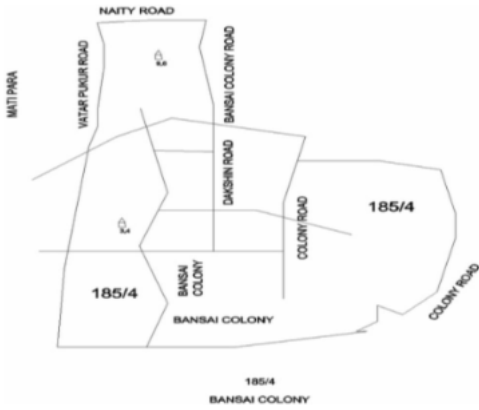

নির্বাচক নিবন্ধন আধিকারিকের স্বাক্ষর

Nazri Naksha

Google Map View

Polling Station Building Front View

Polling Station Front View

Cad View

Key MAP View

1 নাম : সমীর আওন পিতার নাম: নির্মলেন্দু আওন বাড়ির নং : 124 বয়স : 63 লিঙ্গ : পুরুষ	SVG2947828 ফটো উপলব্ধ	2 নাম : প্রদ্বিপ আওন পিতার নাম: নির্মলেন্দু আওন বাড়ির নং : n0208 বয়স : 60 লিঙ্গ : পুরুষ	SVG1869858 ফটো উপলব্ধ	3 নাম : বিজলী আওন স্বামীর নাম: প্রদ্বিপ আওন বাড়ির নং : 21 বয়স : 52 লিঙ্গ : মহিলা	SVG1870104 ফটো উপলব্ধ
4 নাম : জ্যোৎস্না করাতী স্বামীর নাম: জগদীশ করাতী বাড়ির নং : n0073 বয়স : 49 লিঙ্গ : মহিলা	GVK1667187 ফটো উপলব্ধ	5 নাম : দিপেন করাতী পিতার নাম: সাধন করাতী বাড়ির নং : n0073 বয়স : 30 লিঙ্গ : পুরুষ	SVG2162261 ফটো উপলব্ধ	6 নাম : সাধন করাতী পিতার নাম: সুশান্ত করাতী বাড়ির নং : n0073 বয়স : 56 লিঙ্গ : পুরুষ	WB/26/179/048613 ফটো উপলব্ধ
7 নাম : লক্ষী করাতী স্বামীর নাম: সাধন করাতী বাড়ির নং : n0073 বয়স : 54 লিঙ্গ : মহিলা	WB/26/179/048184 ফটো উপলব্ধ	8 নাম : জগদীশ করাতী পিতার নাম: সুশান্ত করাতী বাড়ির নং : n0073 বয়স : 50 লিঙ্গ : পুরুষ	WB/26/179/048045 ফটো উপলব্ধ	9 নাম : রিঙ্কি করাতী পিতার নাম: জগদীশ করাতী বাড়ির নং : 71 বয়স : 27 লিঙ্গ : মহিলা	SVG2632099 ফটো উপলব্ধ
10 নাম : স্বরবিন্দু কীর্তনিয়া পিতার নাম: সুধীর কীর্তনিয়া বাড়ির নং : n0265 বয়স : 27 লিঙ্গ : পুরুষ	SVG2383396 ফটো উপলব্ধ	11 নাম : মনোতোষ কীর্তনিয়া পিতার নাম: নিধির কীর্তনিয়া বাড়ির নং : এন0000 বয়স : 21 লিঙ্গ : পুরুষ	SVG2909547 ফটো উপলব্ধ	12 নাম : কীরনবালা কীর্তনিয়া স্বামীর নাম: অমূল্য কীর্তনিয়া বাড়ির নং : n0154 বয়স : 76 লিঙ্গ : মহিলা	GVK2944452 ফটো উপলব্ধ
13 নাম : নিধীর কীর্তনিয়া পিতার নাম: অমূল্য কীর্তনিয়া বাড়ির নং : n0154 বয়স : 46 লিঙ্গ : পুরুষ	GVK2944460 ফটো উপলব্ধ	14 নাম : মিঠু কীর্তনিয়া স্বামীর নাম: মিঠু কীর্তনিয়া বাড়ির নং : n0154 বয়স : 45 লিঙ্গ : মহিলা	SVG1534296 ফটো উপলব্ধ	15 নাম : সুধীর কীর্তনিয়া পিতার নাম: সুধীর কীর্তনিয়া বাড়ির নং : n0154 বয়স : 45 লিঙ্গ : পুরুষ	GVK2944478 ফটো উপলব্ধ
16 নাম : করুণা কীর্তনিয়া স্বামীর নাম: করুণা কীর্তনিয়া বাড়ির নং : n0154 বয়স : 46 লিঙ্গ : মহিলা	GVK2944445 ফটো উপলব্ধ	17 নাম : গৌতম কোন্ডার অন্যান্য: অপরুপা কোন্ডার বাড়ির নং : 45 বয়স : 42 লিঙ্গ : পুরুষ	SVG2631885 ফটো উপলব্ধ	18 নাম : অপরুপা কোনার স্বামীর নাম: গৌতম কোনার বাড়ির নং : এন0332 বয়স : 25 লিঙ্গ : মহিলা	SVG2512945 ফটো উপলব্ধ
19 নাম : সোমনাথ গুপ্ত পিতার নাম: মনু গুপ্ত বাড়ির নং : এন0848 বয়স : 22 লিঙ্গ : পুরুষ	SVG2892768 ফটো উপলব্ধ	20 নাম : মঞ্জু গুপ্ত পিতার নাম: মানু গুপ্ত বাড়ির নং : এন0846 বয়স : 21 লিঙ্গ : মহিলা	SVG2892776 ফটো উপলব্ধ	21 নাম : লছমী গুপ্তা পিতার নাম: সনু গুপ্তা বাড়ির নং : এন0909 বয়স : 21 লিঙ্গ : মহিলা	SVG2884674 ফটো উপলব্ধ
22 নাম : মুনিব গুপ্তা পিতার নাম: কেশরনাথ গুপ্তা বাড়ির নং : n0146 বয়স : 71 লিঙ্গ : পুরুষ	WB/26/179/159019 ফটো উপলব্ধ	23 নাম : সনু গুপ্তা পিতার নাম: মুনিব গুপ্তা বাড়ির নং : n0146 বয়স : 47 লিঙ্গ : পুরুষ	SVG1534288 ফটো উপলব্ধ	24 নাম : নেহা গুপ্তা স্বামীর নাম: সনু গুপ্তা বাড়ির নং : n0146 বয়স : 39 লিঙ্গ : মহিলা	SVG2006005 ফটো উপলব্ধ
25 নাম : মনু গুপ্তা পিতার নাম: মুনিব গুপ্তা বাড়ির নং : n0146 বয়স : 44 লিঙ্গ : পুরুষ	SVG1534270 ফটো উপলব্ধ	26 নাম : সন্দ্যু গুপ্তা স্বামীর নাম: মুনিব গুপ্তা বাড়ির নং : n0158 বয়স : 69 লিঙ্গ : মহিলা	WB/26/179/159005 ফটো উপলব্ধ	27 নাম : পুলিন গাইন পিতার নাম: ললিত গাইন বাড়ির নং : n0086 বয়স : 76 লিঙ্গ : পুরুষ	WB/26/179/048006 ফটো উপলব্ধ
28 নাম : কল্পনা গাইন স্বামীর নাম: পুলিন গাইন বাড়ির নং : n0086 বয়স : 66 লিঙ্গ : মহিলা	WB/26/179/048459 ফটো উপলব্ধ	29 নাম : রাজু গাইন পিতার নাম: পুলিন গাইন বাড়ির নং : n0086 বয়স : 39 লিঙ্গ : পুরুষ	GVK2554053 ফটো উপলব্ধ	30 নাম : মৌসুমী গাইন স্বামীর নাম: রাজু গাইন বাড়ির নং : n0086 বয়স : 36 লিঙ্গ : মহিলা	SVG1534080 ফটো উপলব্ধ