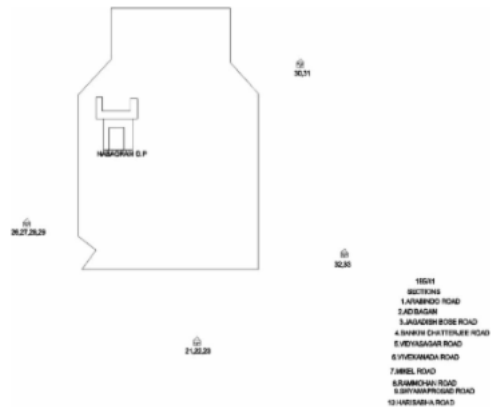

নির্বাচক নিবন্ধন আধিকারিকের স্বাক্ষর

Nazri Naksha

Google Map View

Polling Station Building Front View

Polling Station Front View

Cad View

Key MAP View

1 নাম : দেবর্ধা কুণ্ডু পিতার নাম: অরিন্দম কুণ্ডু বাড়ির নং : 35/2 বয়স : 22 লিঙ্গ : পুরুষ	SVG2868925 ফটো উপলব্ধ	2 নাম : পুনীমা কুণ্ডু স্বামীর নাম: অনিল কৃষ্ণ কুণ্ডু বাড়ির নং : n0009 বয়স : 76 লিঙ্গ : মহিলা	WB/26/179/084382 ফটো উপলব্ধ	3 নাম : অরিন্দম কুণ্ডু পিতার নাম: অনিলকৃষ্ণ কুণ্ডু বাড়ির নং : n0009 বয়স : 51 লিঙ্গ : পুরুষ	WB/26/179/084103 ফটো উপলব্ধ
4 নাম : দেবযানী কুণ্ডু স্বামীর নাম: অরিন্দম কুণ্ডু বাড়ির নং : n0009 বয়স : 51 লিঙ্গ : মহিলা	WB/26/179/120148 ফটো উপলব্ধ	5 নাম : রিতবান ঘোষ পিতার নাম: অতনু ঘোষ বাড়ির নং : 40 বয়স : 27 লিঙ্গ : পুরুষ	SVG2392959 ফটো উপলব্ধ	6 নাম : মুনমুন ঘোষ স্বামীর নাম: অতনু ঘোষ বাড়ির নং : 40 বয়স : 63 লিঙ্গ : মহিলা	SVG2592400 ফটো উপলব্ধ
# 7 নাম : অতনু ঘোষ পিতার নাম: শৈলেন্দ্র ঘোষ বাড়ির নং : 40 বয়স : 68 লিঙ্গ : পুরুষ	SVG2592392 ফটো উপলব্ধ	8 নাম : মোমিতা ঘোষ স্বামীর নাম: দীপরঞ্জন ঘোষ বাড়ির নং : 35/1 বয়স : 44 লিঙ্গ : মহিলা	SVG1585561 ফটো উপলব্ধ	9 নাম : সায়ন্তন ঘোষ পিতার নাম: শান্তনু ঘোষ বাড়ির নং : n0016 বয়স : 41 লিঙ্গ : পুরুষ	GVK3294196 ফটো উপলব্ধ
10 নাম : শান্তনু ঘোষ পিতার নাম: শৈলেন্দ্র ঘোষ বাড়ির নং : n0016 বয়স : 81 লিঙ্গ : পুরুষ	WB/26/179/084023 ফটো উপলব্ধ	11 নাম : রেনুকা ঘোষ স্বামীর নাম: দেবরঞ্জন ঘোষ বাড়ির নং : n0010 বয়স : 69 লিঙ্গ : মহিলা	WB/26/179/084201 ফটো উপলব্ধ	12 নাম : অনুভব ঘোষ পিতার নাম: চন্দন ঘোষ বাড়ির নং : 7 বয়স : 25 লিঙ্গ : পুরুষ	SVG2528677 ফটো উপলব্ধ
13 নাম : দীপ রঞ্জন ঘোষ পিতার নাম: দেবরঞ্জন ঘোষ বাড়ির নং : 35/1 বয়স : 50 লিঙ্গ : পুরুষ	GVK0165639 ফটো উপলব্ধ	14 নাম : কবিতা চক্রবর্তী স্বামীর নাম: সুদীপ চক্রবর্তী বাড়ির নং : 41/সী বয়স : 49 লিঙ্গ : মহিলা	GVK3091626 ফটো উপলব্ধ	15 নাম : শুভজীৎ চক্রবর্তী পিতার নাম: জয়দীপ চক্রবর্তী বাড়ির নং : 41/সী বয়স : 21 লিঙ্গ : পুরুষ	SVG2909083 ফটো উপলব্ধ
16 নাম : পুতুল চক্রবর্তী স্বামীর নাম: মানিক চক্রবর্তী বাড়ির নং : 32 বয়স : 73 লিঙ্গ : মহিলা	WB/20/091/435163 ফটো উপলব্ধ	17 নাম : কাকলী চক্রবর্তী স্বামীর নাম: জয়দীপ চক্রবর্তী বাড়ির নং : 41/সী বয়স : 41 লিঙ্গ : মহিলা	SVG0154401 ফটো উপলব্ধ	18 নাম : জয়দীপ চক্রবর্তী পিতার নাম: বীরেন্দ্রনাথ চক্রবর্তী বাড়ির নং : 41/সী বয়স : 54 লিঙ্গ : পুরুষ	SVG2592590 ফটো উপলব্ধ
19 নাম : তনুয়া চক্রবর্তী পিতার নাম: দীপক চক্রবর্তী বাড়ির নং : 41 বয়স : 33 লিঙ্গ : পুরুষ	SVG1884006 ফটো উপলব্ধ	20 নাম : গোবিন্দ সুন্দর চক্রবর্তী পিতার নাম: গোপাল চক্রবর্তী বাড়ির নং : n0003 বয়স : 37 লিঙ্গ : পুরুষ	SVG1232149 ফটো উপলব্ধ	21 নাম : স্নিগ্ধা চক্রবর্তী স্বামীর নাম: গোপাল চক্রবর্তী বাড়ির নং : n0003 বয়স : 63 লিঙ্গ : মহিলা	WB/26/179/084250 ফটো উপলব্ধ
22 নাম : পাপিয়া চক্রবর্তী স্বামীর নাম: নেপাল চক্রবর্তী বাড়ির নং : n0002 বয়স : 56 লিঙ্গ : মহিলা	WB/26/179/006277 ফটো উপলব্ধ	23 নাম : নেপাল চক্রবর্তী পিতার নাম: অজিতকুমার চক্রবর্তী বাড়ির নং : n0002 বয়স : 66 লিঙ্গ : পুরুষ	WB/26/179/084173 ফটো উপলব্ধ	24 নাম : সুদীপা চক্রবর্তী স্বামীর নাম: অনন্ত চক্রবর্তী বাড়ির নং : 32 বয়স : 45 লিঙ্গ : মহিলা	SVG1883990 ফটো উপলব্ধ
25 নাম : অনন্ত চক্রবর্তী পিতার নাম: অজিতকুমার চক্রবর্তী বাড়ির নং : n0001 বয়স : 53 লিঙ্গ : পুরুষ	WB/26/179/084389 ফটো উপলব্ধ	26 নাম : তনিমা চক্রবর্তী স্বামীর নাম: অভিজিৎ চক্রবর্তী বাড়ির নং : 32 বয়স : 39 লিঙ্গ : মহিলা	BLG2379873 ফটো উপলব্ধ	27 নাম : অভিজিৎ চক্রবর্তী পিতার নাম: মানিক চক্রবর্তী বাড়ির নং : 32 বয়স : 44 লিঙ্গ : পুরুষ	GGC2153591 ফটো উপলব্ধ
28 নাম : মধুমিতা চক্রবর্তী পিতার নাম: নেপাল চক্রবর্তী বাড়ির নং : 32 বয়স : 27 লিঙ্গ : মহিলা	SVG2392926 ফটো উপলব্ধ	29 নাম : সুদীপ চক্রবর্তী পিতার নাম: বীরেন্দ্রনাথ চক্রবর্তী বাড়ির নং : 41/সী বয়স : 56 লিঙ্গ : পুরুষ	GVK3091618 ফটো উপলব্ধ	30 নাম : সমৃতা চক্রবর্তী পিতার নাম: সমীরন চক্রবর্তী বাড়ির নং : 7 বয়স : 25 লিঙ্গ : মহিলা	SVG2528552 ফটো উপলব্ধ