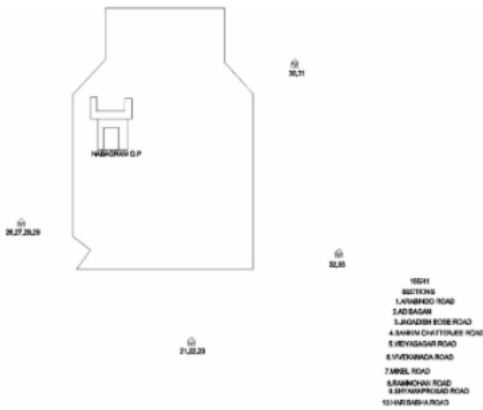

নির্বাচক নিবন্ধন আধিকারিকের স্বাক্ষর

Nazri Naksha

Google Map View

Polling Station Building Front View

Polling Station Front View

Cad View

Key MAP View

1 নাম : দেবর্ধা কুণ্ডু পিতার নাম: অরিন্দম কুণ্ডু বাড়ির নং : 35/2 বয়স : 22 লিঙ্গ : পুরুষ	SVG2868925 ফটো উপলব্ধ	2 নাম : পুনীমা কুণ্ডু স্বামীর নাম: অনিল কৃষ্ণ কুণ্ডু বাড়ির নং : n0009 বয়স : 76 লিঙ্গ : মহিলা	WB/26/179/084382 ফটো উপলব্ধ	3 নাম : অরিন্দম কুণ্ডু পিতার নাম: অনিলকৃষ্ণ কুণ্ডু বাড়ির নং : n0009 বয়স : 51 লিঙ্গ : পুরুষ	WB/26/179/084103 ফটো উপলব্ধ
4 নাম : দেবযানী কুণ্ডু স্বামীর নাম: অরিন্দম কুণ্ডু বাড়ির নং : n0009 বয়স : 51 লিঙ্গ : মহিলা	WB/26/179/120148 ফটো উপলব্ধ	5 নাম : রিতবান ঘোষ পিতার নাম: অতনু ঘোষ বাড়ির নং : 40 বয়স : 27 লিঙ্গ : পুরুষ	SVG2392959 ফটো উপলব্ধ	6 নাম : মুনমুন ঘোষ স্বামীর নাম: অতনু ঘোষ বাড়ির নং : 40 বয়স : 63 লিঙ্গ : মহিলা	SVG2592400 ফটো উপলব্ধ
# 7 নাম : অতনু ঘোষ পিতার নাম: শৈলেন্দ্র ঘোষ বাড়ির নং : 40 বয়স : 68 লিঙ্গ : পুরুষ	SVG2592392 ফটো উপলব্ধ	8 নাম : মোমিতা ঘোষ স্বামীর নাম: দীপরঞ্জন ঘোষ বাড়ির নং : 35/1 বয়স : 44 লিঙ্গ : মহিলা	SVG1585561 ফটো উপলব্ধ	9 নাম : সায়ন্তন ঘোষ পিতার নাম: শান্তনু ঘোষ বাড়ির নং : n0016 বয়স : 41 লিঙ্গ : পুরুষ	GVK3294196 ফটো উপলব্ধ
10 নাম : শান্তনু ঘোষ পিতার নাম: শৈলেন্দ্র ঘোষ বাড়ির নং : n0016 বয়স : 81 লিঙ্গ : পুরুষ	WB/26/179/084023 ফটো উপলব্ধ	11 নাম : রেনুকা ঘোষ স্বামীর নাম: দেবরঞ্জন ঘোষ বাড়ির নং : n0010 বয়স : 69 লিঙ্গ : মহিলা	WB/26/179/084201 ফটো উপলব্ধ	12 নাম : অনুভব ঘোষ পিতার নাম: চন্দন ঘোষ বাড়ির নং : 7 বয়স : 25 লিঙ্গ : পুরুষ	SVG2528677 ফটো উপলব্ধ
13 নাম : দীপ রঞ্জন ঘোষ পিতার নাম: দেবরঞ্জন ঘোষ বাড়ির নং : 35/1 বয়স : 50 লিঙ্গ : পুরুষ	GVK0165639 ফটো উপলব্ধ	14 নাম : কবিতা চক্রবর্তী স্বামীর নাম: সুদীপ চক্রবর্তী বাড়ির নং : 41/সী বয়স : 49 লিঙ্গ : মহিলা	GVK3091626 ফটো উপলব্ধ	15 নাম : শুভজীৎ চক্রবর্তী পিতার নাম: জয়দীপ চক্রবর্তী বাড়ির নং : 41/সী বয়স : 21 লিঙ্গ : পুরুষ	SVG2909083 ফটো উপলব্ধ
16 নাম : পুতুল চক্রবর্তী স্বামীর নাম: মানিক চক্রবর্তী বাড়ির নং : 32 বয়স : 73 লিঙ্গ : মহিলা	WB/20/091/435163 ফটো উপলব্ধ	17 নাম : কাকলী চক্রবর্তী স্বামীর নাম: জয়দীপ চক্রবর্তী বাড়ির নং : 41/সী বয়স : 41 লিঙ্গ : মহিলা	SVG0154401 ফটো উপলব্ধ	18 নাম : জয়দীপ চক্রবর্তী পিতার নাম: বীরেন্দ্রনাথ চক্রবর্তী বাড়ির নং : 41/সী বয়স : 54 লিঙ্গ : পুরুষ	SVG2592590 ফটো উপলব্ধ
19 নাম : তনুয়া চক্রবর্তী পিতার নাম: দীপক চক্রবর্তী বাড়ির নং : 41 বয়স : 33 লিঙ্গ : পুরুষ	SVG1884006 ফটো উপলব্ধ	20 নাম : গোবিন্দ সুন্দর চক্রবর্তী পিতার নাম: গোপাল চক্রবর্তী বাড়ির নং : n0003 বয়স : 37 লিঙ্গ : পুরুষ	SVG1232149 ফটো উপলব্ধ	21 নাম : স্নিগ্ধা চক্রবর্তী স্বামীর নাম: গোপাল চক্রবর্তী বাড়ির নং : n0003 বয়স : 63 লিঙ্গ : মহিলা	WB/26/179/084250 ফটো উপলব্ধ
22 নাম : পাপিয়া চক্রবর্তী স্বামীর নাম: নেপাল চক্রবর্তী বাড়ির নং : n0002 বয়স : 56 লিঙ্গ : মহিলা	WB/26/179/006277 ফটো উপলব্ধ	23 নাম : নেপাল চক্রবর্তী পিতার নাম: অজিতকুমার চক্রবর্তী বাড়ির নং : n0002 বয়স : 66 লিঙ্গ : পুরুষ	WB/26/179/084173 ফটো উপলব্ধ	24 নাম : সুদীপা চক্রবর্তী স্বামীর নাম: অনন্ত চক্রবর্তী বাড়ির নং : 32 বয়স : 45 লিঙ্গ : মহিলা	SVG1883990 ফটো উপলব্ধ
25 নাম : অনন্ত চক্রবর্তী পিতার নাম: অজিতকুমার চক্রবর্তী বাড়ির নং : n0001 বয়স : 53 লিঙ্গ : পুরুষ	WB/26/179/084389 ফটো উপলব্ধ	26 নাম : তনিমা চক্রবর্তী স্বামীর নাম: অভিজিৎ চক্রবর্তী বাড়ির নং : 32 বয়স : 39 লিঙ্গ : মহিলা	BLG2379873 ফটো উপলব্ধ	27 নাম : অভিজিৎ চক্রবর্তী পিতার নাম: মানিক চক্রবর্তী বাড়ির নং : 32 বয়স : 44 লিঙ্গ : পুরুষ	GGC2153591 ফটো উপলব্ধ
28 নাম : মধুমিতা চক্রবর্তী পিতার নাম: নেপাল চক্রবর্তী বাড়ির নং : 32 বয়স : 27 লিঙ্গ : মহিলা	SVG2392926 ফটো উপলব্ধ	29 নাম : সুদীপ চক্রবর্তী পিতার নাম: বীরেন্দ্রনাথ চক্রবর্তী বাড়ির নং : 41/সী বয়স : 56 লিঙ্গ : পুরুষ	GVK3091618 ফটো উপলব্ধ	30 নাম : সমৃতা চক্রবর্তী পিতার নাম: সমীরন চক্রবর্তী বাড়ির নং : 7 বয়স : 25 লিঙ্গ : মহিলা	SVG2528552 ফটো উপলব্ধ