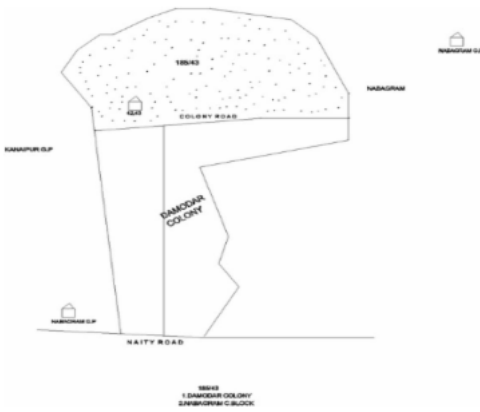

নির্বাচক নিবন্ধন আধিকারিকের স্বাক্ষর

Nazri Naksha

Google Map View

Polling Station Building Front View

Polling Station Front View

Cad View

Key MAP View

বিধানসভা নির্বাচনক্ষেত্রের নং, নাম : 185-উত্তরপাড়া
ভাগ নং, নাম : 1-দামোদর কলোনী ও বেনেপুকুর পাড়