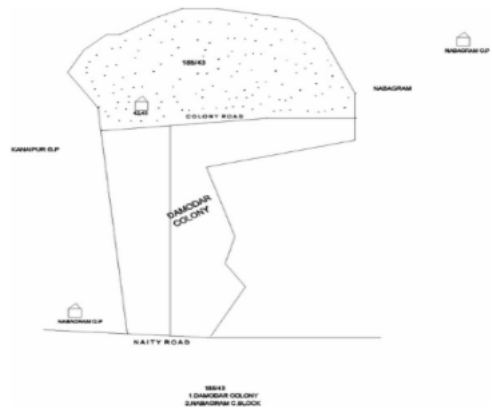

নির্বাচক নিবন্ধন আধিকারিকের স্বাক্ষর

Nazri Naksha

Google Map View

Polling Station Building Front View

Polling Station Front View

Cad View

Key MAP View

বিধানসভা নির্বাচনক্ষেত্রের নং, নাম : 185-উত্তরপাড়া
ভাগ নং, নাম : 1-দামোদর কলোনী ও বেনেপুকুর পাড়