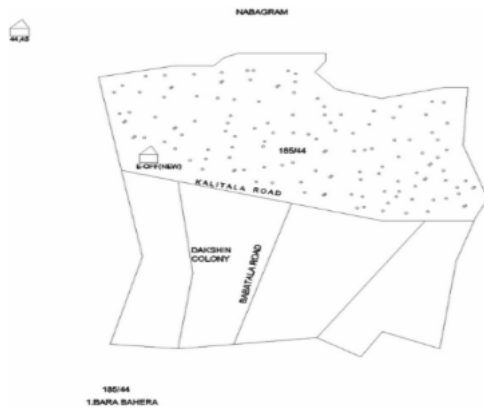

নির্বাচক নিবন্ধন আধিকারিকের স্বাক্ষর

Nazri Naksha

Google Map View

Polling Station Building Front View

Polling Station Front View

Cad View

Key MAP View

1	SVG1808757	নাম : মালা সিংহ রায় স্বামীর নাম: তাপস সিংহ রায় বাড়ির নং : 1a বয়স : 56 লিঙ্গ : মহিলা	ফটো উপলব্ধ	2	MHD1771591	নাম : নারায়ণ গাঙ্গুলি পিতার নাম: অশ্বিনী কুমার পারিয়াল বাড়ির নং : n0000 বয়স : 72 লিঙ্গ : পুরুষ	ফটো উপলব্ধ	3	SVG2475655	নাম : রিয়া অধিকারী পিতার নাম: শ্যামল অধিকারী বাড়ির নং : n0402 বয়স : 26 লিঙ্গ : মহিলা	ফটো উপলব্ধ	
4	WB/26/179/096565	নাম : শ্যামল অধিকারী পিতার নাম: বলরাম অধিকারী বাড়ির নং : n0024 বয়স : 57 লিঙ্গ : পুরুষ	ফটো উপলব্ধ	5	WB/26/179/096405	নাম : রুবী অধিকারী অন্যান্য: শ্যামল অধিকারী বাড়ির নং : n0024 বয়স : 51 লিঙ্গ : মহিলা	ফটো উপলব্ধ	6	WB/32/226/459243	নাম : অপর্ণা শীল স্বামীর নাম: গৌতম শীল বাড়ির নং : n0024 বয়স : 54 লিঙ্গ : মহিলা	ফটো উপলব্ধ	
7	WB/26/179/096106	নাম : মমতা আচার্য স্বামীর নাম: শীতাংশু আচার্য বাড়ির নং : n0108 বয়স : 78 লিঙ্গ : মহিলা	ফটো উপলব্ধ	8	BHR3607819	নাম : পিন্টু সিং পিতার নাম: জয় শংকর সিং বাড়ির নং : এন00 বয়স : 37 লিঙ্গ : পুরুষ	ফটো উপলব্ধ	9	SVG1355973	নাম : অনিবার্ন কুন্ডু পিতার নাম: অশোক কুমার কুন্ডু বাড়ির নং : n0253 বয়স : 35 লিঙ্গ : পুরুষ	ফটো উপলব্ধ	
10	SVG1233030	নাম : সুকান্ত হাজরা পিতার নাম: স্বপন হাজরা বাড়ির নং : n0244 বয়স : 36 লিঙ্গ : পুরুষ	ফটো উপলব্ধ	11	SVG2593275	নাম : স্বপন কুমার হাজরা স্বামীর নাম: অক্ষয়চন্দ্র হাজরা বাড়ির নং : n0244 বয়স : 63 লিঙ্গ : মহিলা	ফটো উপলব্ধ	12	SVG2872901	নাম : বিশাখা কর্মকার পিতার নাম: উত্তম কুমার কর্মকার বাড়ির নং : 179 বয়স : 23 লিঙ্গ : মহিলা	ফটো উপলব্ধ	
13	SVG2475564	নাম : বরিষা কর্মকার পিতার নাম: উত্তম কুমার কর্মকার বাড়ির নং : n0389 বয়স : 29 লিঙ্গ : মহিলা	ফটো উপলব্ধ	14	WB/26/179/096527	নাম : রতনকুমার কর্মকার পিতার নাম: সুনীলকুমার কর্মকার বাড়ির নং : n0041 বয়স : 61 লিঙ্গ : পুরুষ	ফটো উপলব্ধ	15	WB/26/179/096528	নাম : শীলারানী কর্মকার অন্যান্য: রতনকুমার কর্মকার বাড়ির নং : n0041 বয়স : 57 লিঙ্গ : মহিলা	ফটো উপলব্ধ	
16	GVK1872613	নাম : উত্তমকুমার কর্মকার পিতার নাম: সুনীল কর্মকার বাড়ির নং : n0041 বয়স : 63 লিঙ্গ : পুরুষ	ফটো উপলব্ধ	17	GVK1873629	নাম : রত্না কর্মকার স্বামীর নাম: উত্তমকুমার কর্মকার বাড়ির নং : n0041 বয়স : 57 লিঙ্গ : মহিলা	ফটো উপলব্ধ	18	GVK3394681	নাম : তনয় কর্মকার পিতার নাম: রতন কুমার কর্মকার বাড়ির নং : n0041 বয়স : 38 লিঙ্গ : পুরুষ	ফটো উপলব্ধ	
19	WB/26/179/096199	নাম : শিখা গঙ্গোঁপাধ্যায় স্বামীর নাম: প্রদীপ গঙ্গোঁপাধ্যায় বাড়ির নং : n0352 বয়স : 59 লিঙ্গ : মহিলা	ফটো উপলব্ধ	20	SVG1605427	নাম : পুনম গুপ্ত স্বামীর নাম: বিক্রম গুপ্ত বাড়ির নং : n0268 বয়স : 38 লিঙ্গ : মহিলা	ফটো উপলব্ধ	21	SVG1585629	নাম : ভিকরাম গুপ্ত পিতার নাম: গোপাল গুপ্ত বাড়ির নং : n0277 বয়স : 49 লিঙ্গ : পুরুষ	ফটো উপলব্ধ	
22	SVG1585660	নাম : মালতী গুপ্ত পিতার নাম: গোপাল গুপ্ত বাড়ির নং : n0278 বয়স : 43 লিঙ্গ : মহিলা	ফটো উপলব্ধ	23	SVG1585710	নাম : গোপাল গুপ্ত পিতার নাম: কার্তিক লাল গুপ্ত বাড়ির নং : n0290 বয়স : 77 লিঙ্গ : পুরুষ	ফটো উপলব্ধ	24	WB/26/179/351617	নাম : লিপিকা গুহ স্বামীর নাম: বুদ্ধদেব গুহ বাড়ির নং : সি ব্লক বয়স : 62 লিঙ্গ : মহিলা	ফটো উপলব্ধ	
25	SVG1232743	নাম : সৌভিক গুহ পিতার নাম: বুদ্ধদেব গুহ বাড়ির নং : হরিসভা রোড বয়স : 37 লিঙ্গ : পুরুষ	ফটো উপলব্ধ	26	SVG2393403	নাম : চন্দন সাহা পিতার নাম: জগন্নাথ সাহা বাড়ির নং : n0370 বয়স : 51 লিঙ্গ : পুরুষ	ফটো উপলব্ধ	27	SVG1232867	নাম : বুদ্ধদেব গুহ পিতার নাম: বীরেন্দ্র মোহন গুহ বাড়ির নং : n0370 বয়স : 70 লিঙ্গ : পুরুষ	ফটো উপলব্ধ	
#	28	SVG2524130	নাম : সুমন কুমার গাঙ্গুলি পিতার নাম: শোভন গাঙ্গুলী বাড়ির নং : 410 বয়স : 27 লিঙ্গ : পুরুষ	ফটো উপলব্ধ	29	SVG2475598	নাম : রূপাঞ্জন গাঙ্গুলী পিতার নাম: প্রবীর গাঙ্গুলী বাড়ির নং : n0392 বয়স : 26 লিঙ্গ : পুরুষ	ফটো উপলব্ধ	30	GVK2600161	নাম : সুভাষি গাঙ্গুলি পিতার নাম: কমলেশ্বর গাঙ্গুলি বাড়ির নং : ব্লক-সি শারদা মোনি প্রতিষ্ঠান বয়স : 39 লিঙ্গ : পুরুষ	ফটো উপলব্ধ