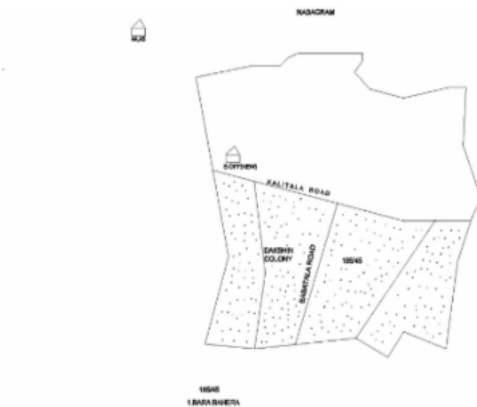

নির্বাচক নিবন্ধন আধিকারিকের স্বাক্ষর

Nazri Naksha

Google Map View

Polling Station Building Front View

Polling Station Front View

Cad View

Key MAP View

1 নাম : অজিত কুমার সাহ পিতার নাম: দুধ নাথ সাহ বাড়ির নং : এন0181 বয়স : 36 লিঙ্গ : পুরুষ	GVK3394954 ফটো উপলব্ধ	2 নাম : সুজিত শা পিতার নাম: দুধ নাথ শা বাড়ির নং : n0181 বয়স : 31 লিঙ্গ : পুরুষ	SVG2174050 ফটো উপলব্ধ	3 নাম : দুধ নাথ সাহ পিতার নাম: আল্লা সাহ বাড়ির নং : n0181 বয়স : 66 লিঙ্গ : পুরুষ	SVG2663433 ফটো উপলব্ধ
4 নাম : শীলা সাহ স্বামীর নাম: দুধ নাথ সাহ বাড়ির নং : সুকান্তা বীথী বয়স : 59 লিঙ্গ : মহিলা	SVG2689438 ফটো উপলব্ধ	5 নাম : অজয় কুমার একা পিতার নাম: বন্দেও একা বাড়ির নং : n0001 বয়স : 40 লিঙ্গ : পুরুষ	GVK2954899 ফটো উপলব্ধ	6 নাম : রাজকিশোরী একা স্বামীর নাম: বন্দেও একা বাড়ির নং : n0001 বয়স : 63 লিঙ্গ : মহিলা	WB/26/179/099287 ফটো উপলব্ধ
7 নাম : বন্দেও একা পিতার নাম: মংরা একা বাড়ির নং : n0001 বয়স : 69 লিঙ্গ : পুরুষ	WB/26/179/099311 ফটো উপলব্ধ	8 নাম : সৌরভ কর্মকার পিতার নাম: অজয় কর্মকার বাড়ির নং : n0153 বয়স : 36 লিঙ্গ : পুরুষ	SVG1356328 ফটো উপলব্ধ	9 নাম : বর্নালী কর্মকার স্বামীর নাম: রবীন্দ্র নাথ কর্মকার বাড়ির নং : n0204 বয়স : 48 লিঙ্গ : মহিলা	SVG1356476 ফটো উপলব্ধ
10 নাম : রবীন্দ্র নাথ কর্মকার পিতার নাম: রাম কানাই কর্মকার বাড়ির নং : 204 বয়স : 50 লিঙ্গ : পুরুষ	WB/10/282/531401 ফটো উপলব্ধ	11 নাম : পরমব্রত কর্মকার পিতার নাম: রবীন্দ্র নাথ কর্মকার বাড়ির নং : এন085 বয়স : 22 লিঙ্গ : পুরুষ	SVG2909257 ফটো উপলব্ধ	12 নাম : সোমনাথ কর্মকার পিতার নাম: গৌরাজ কর্মকার বাড়ির নং : ফ্ল্যাট নং এ-এ3, রেনবো আশু বয়স : 36 লিঙ্গ : পুরুষ	SVG2789642 ফটো উপলব্ধ
13 নাম : অর্চনা কর্মকার স্বামীর নাম: অজয় কর্মকার বাড়ির নং : n0153 বয়স : 53 লিঙ্গ : মহিলা	WB/26/179/099415 ফটো উপলব্ধ	14 নাম : অজয় কর্মকার পিতার নাম: কানাই কর্মকার বাড়ির নং : n0153 বয়স : 63 লিঙ্গ : পুরুষ	WB/26/179/099331 ফটো উপলব্ধ	15 নাম : মিনতী কর্মকার স্বামীর নাম: গৌরাজ কর্মকার বাড়ির নং : n0349 বয়স : 60 লিঙ্গ : মহিলা	SVG2789659 ফটো উপলব্ধ
16 নাম : গৌরাজ কর্মকার পিতার নাম: মানিক কর্মকার বাড়ির নং : এন000 বয়স : 72 লিঙ্গ : পুরুষ	SVG2789675 ফটো উপলব্ধ	17 নাম : আরতি কর্মকার পিতার নাম: কানাই কর্মকার বাড়ির নং : n0155 বয়স : 69 লিঙ্গ : মহিলা	WB/26/179/099414 ফটো উপলব্ধ	18 নাম : অতনু কর্মকার পিতার নাম: জয়দেব কর্মকার বাড়ির নং : n0154 বয়স : 37 লিঙ্গ : পুরুষ	SVG0176735 ফটো উপলব্ধ
19 নাম : হাসি কর্মকার স্বামীর নাম: জয়দেব কর্মকার বাড়ির নং : n0154 বয়স : 62 লিঙ্গ : মহিলা	WB/26/179/099434 ফটো উপলব্ধ	20 নাম : জয়দেব কর্মকার পিতার নাম: দুর্গোধন কর্মকার বাড়ির নং : n0154 বয়স : 72 লিঙ্গ : পুরুষ	WB/26/179/099102 ফটো উপলব্ধ	21 নাম : আরতি কোলে স্বামীর নাম: নারায়ণ কোলে বাড়ির নং : n0128 বয়স : 68 লিঙ্গ : মহিলা	WB/26/179/099711 ফটো উপলব্ধ
22 নাম : সমরনাথ কোলে পিতার নাম: নারায়ণ কোলে বাড়ির নং : n0126 বয়স : 53 লিঙ্গ : পুরুষ	WB/26/179/099035 ফটো উপলব্ধ	23 নাম : রুপা কোলে পিতার নাম: অমরনাথ কোলে বাড়ির নং : n0126 বয়স : 48 লিঙ্গ : মহিলা	GVK2600294 ফটো উপলব্ধ	24 নাম : অমরনাথ কোলে পিতার নাম: নারায়ণ কোলে বাড়ির নং : n0126 বয়স : 55 লিঙ্গ : পুরুষ	WB/26/179/099255 ফটো উপলব্ধ
25 নাম : অভিজিৎ কোলে পিতার নাম: অমর নাথ কোলে বাড়ির নং : n0287 বয়স : 28 লিঙ্গ : পুরুষ	SVG2393510 ফটো উপলব্ধ	26 নাম : কবিতা রানী কোলে স্বামীর নাম: সমর নাথ কোলে বাড়ির নং : n0126 বয়স : 47 লিঙ্গ : মহিলা	GVK1873710 ফটো উপলব্ধ	27 নাম : মিনাকী খান স্বামীর নাম: সোমনাথ খান বাড়ির নং : n0017 বয়স : 54 লিঙ্গ : মহিলা	SVG3060845 ফটো উপলব্ধ
28 নাম : অতনু খান পিতার নাম: বিশ্বনাথ খান বাড়ির নং : n0017 বয়স : 32 লিঙ্গ : পুরুষ	SVG1772276 ফটো উপলব্ধ	29 নাম : অয়ন খান পিতার নাম: কাশীনাথ খান বাড়ির নং : n0017 বয়স : 32 লিঙ্গ : পুরুষ	SVG1772250 ফটো উপলব্ধ	30 নাম : শিবানী খান স্বামীর নাম: কাশীনাথ খান বাড়ির নং : n0017 বয়স : 54 লিঙ্গ : মহিলা	WB/26/179/099552 ফটো উপলব্ধ