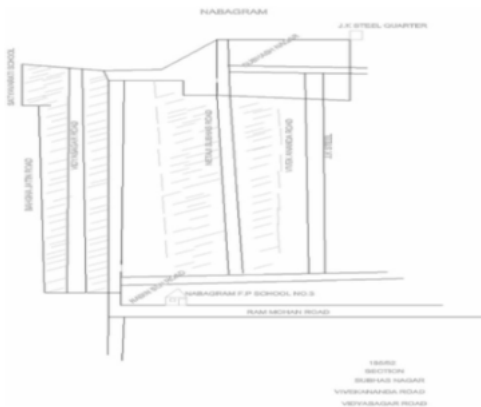

নির্বাচক নিবন্ধন আধিকারিকের স্বাক্ষর

Nazri Naksha

Google Map View

Polling Station Building Front View

Polling Station Front View

Cad View

Key MAP View

1	GVK1871110	নাম : পৌতম অধিকারী পিতার নাম: ব্রজেন্দ্রনাথ অধিকারী বাড়ির নং : n0003 বয়স : 49 লিঙ্গ : পুরুষ	ফটো উপলব্ধ	2	WB/26/179/081589	নাম : অনিমা অধিকারী স্বামীর নাম: ব্রজেন্দ্র অধিকারী বাড়ির নং : n0003 বয়স : 71 লিঙ্গ : মহিলা	ফটো উপলব্ধ	3	WB/26/179/081066	নাম : নরেশ অধিকারী পিতার নাম: ব্রজেন্দ্র অধিকারী বাড়ির নং : n0003 বয়স : 52 লিঙ্গ : পুরুষ	ফটো উপলব্ধ
4	GVK0159566	নাম : রঞ্জিত অধিকারী পিতার নাম: ব্রজেন্দ্র অধিকারী বাড়ির নং : n0003 বয়স : 56 লিঙ্গ : পুরুষ	ফটো উপলব্ধ	5	SVG2286144	নাম : লক্ষী অধিকারী স্বামীর নাম: রঞ্জিত অধিকারী বাড়ির নং : n0003 বয়স : 47 লিঙ্গ : মহিলা	ফটো উপলব্ধ	6	SVG2175271	নাম : নারায়ণ ঘোষ পিতার নাম: মানিক ঘোষ বাড়ির নং : n0198 বয়স : 58 লিঙ্গ : পুরুষ	ফটো উপলব্ধ
7	WB/26/179/099157	নাম : সুকান্ত ঘোষ পিতার নাম: গোষ্ঠবিহারী ঘোষ বাড়ির নং : 11 বয়স : 61 লিঙ্গ : পুরুষ	ফটো উপলব্ধ	8	SVG1358209	নাম : শুভদীপ সেনগুপ্ত পিতার নাম: সুভাষ রঞ্জন সেনগুপ্ত বাড়ির নং : E-16 বয়স : 35 লিঙ্গ : পুরুষ	ফটো উপলব্ধ	9	WB/26/179/081479	নাম : বুদ্ধদেব ঘোষ পিতার নাম: বাদল ঘোষ বাড়ির নং : n0008 বয়স : 51 লিঙ্গ : পুরুষ	ফটো উপলব্ধ
10	WB/26/179/081462	নাম : যশোদা ঘোষ স্বামীর নাম: শৈল ঘোষ বাড়ির নং : n0008 বয়স : 57 লিঙ্গ : মহিলা	ফটো উপলব্ধ	11	GVK3395514	নাম : রামচন্দ্র ঘোষ পিতার নাম: শৈল ঘোষ বাড়ির নং : n0008 বয়স : 39 লিঙ্গ : পুরুষ	ফটো উপলব্ধ	12	SVG0205161	নাম : অমল চন্দ্র দাস পিতার নাম: যোগেন্দ্র চন্দ্র দাস বাড়ির নং : n0008 বয়স : 63 লিঙ্গ : পুরুষ	ফটো উপলব্ধ
13	GVK2143279	নাম : পূর্ণিমা ঘোষ স্বামীর নাম: শশুনাথ ঘোষ বাড়ির নং : n0008 বয়স : 49 লিঙ্গ : মহিলা	ফটো উপলব্ধ	14	SVG1358217	নাম : উমা পাল স্বামীর নাম: সুমিত পাল বাড়ির নং : n0008 বয়স : 45 লিঙ্গ : মহিলা	ফটো উপলব্ধ	15	SVG1358191	নাম : অনুরিতা মিত্র পিতার নাম: শ্যামল মিত্র বাড়ির নং : n0008 বয়স : 36 লিঙ্গ : মহিলা	ফটো উপলব্ধ
16	WB/26/179/453566	নাম : কার্তিক ঘোষ পিতার নাম: বিষ্ণুনাথ ঘোষ বাড়ির নং : n0012 বয়স : 69 লিঙ্গ : পুরুষ	ফটো উপলব্ধ	17	SVG1321389	নাম : মানস ঘোষ পিতার নাম: কার্তিক ঘোষ বাড়ির নং : n0012 বয়স : 38 লিঙ্গ : পুরুষ	ফটো উপলব্ধ	18	SVG1886977	নাম : বিশ্বজিৎ ঘোষ পিতার নাম: মহেন্দ্র ঘোষ বাড়ির নং : n0021 বয়স : 43 লিঙ্গ : পুরুষ	ফটো উপলব্ধ
19	SVG1356302	নাম : বলাকা ঘোষ স্বামীর নাম: সুকান্ত ঘোষ বাড়ির নং : 11 বয়স : 47 লিঙ্গ : মহিলা	ফটো উপলব্ধ	20	SVG1340363	নাম : শ্রাবনী ঘোষ পিতার নাম: অশোক ঘোষ বাড়ির নং : এন0999 বয়স : 34 লিঙ্গ : মহিলা	ফটো উপলব্ধ	21	SVG2772879	নাম : দেবদুত ঘোষ পিতার নাম: জয়ন্ত ঘোষ বাড়ির নং : এন0000 বয়স : 23 লিঙ্গ : পুরুষ	ফটো উপলব্ধ
22	SVG2639722	নাম : শান্তনু ঘোষ পিতার নাম: রঞ্জন ঘোষ বাড়ির নং : 11 বয়স : 31 লিঙ্গ : পুরুষ	ফটো উপলব্ধ	23	SVG2286128	নাম : বিজয় দাস পিতার নাম: অমল চন্দ্র দাস বাড়ির নং : n0008 বয়স : 28 লিঙ্গ : পুরুষ	ফটো উপলব্ধ	24	WB/26/179/081760	নাম : আরতি দাস পিতার নাম: বাদল ঘোষ বাড়ির নং : n0008 বয়স : 58 লিঙ্গ : মহিলা	ফটো উপলব্ধ
25	SVG2640001	নাম : শ্রাবণী ঘোষ পিতার নাম: রঞ্জন ঘোষ বাড়ির নং : 11 বয়স : 24 লিঙ্গ : পুরুষ	ফটো উপলব্ধ	26	GVK2609014	নাম : ঝুমা ঘোষ পিতার নাম: বিশ্বনাথ ঘোষ বাড়ির নং : n0008 বয়স : 40 লিঙ্গ : মহিলা	ফটো উপলব্ধ	27	WB/26/179/081762	নাম : কাজল ঘোষ স্বামীর নাম: বিশ্বনাথ ঘোষ বাড়ির নং : n0008 বয়স : 59 লিঙ্গ : মহিলা	ফটো উপলব্ধ
28	WB/26/179/081708	নাম : বিশ্বনাথ ঘোষ পিতার নাম: বাদল ঘোষ বাড়ির নং : n0008 বয়স : 66 লিঙ্গ : পুরুষ	ফটো উপলব্ধ	29	GVK2956233	নাম : মৌমিতা ঘোষ স্বামীর নাম: নারায়ণ ঘোষ বাড়ির নং : n0006 বয়স : 42 লিঙ্গ : মহিলা	ফটো উপলব্ধ	30	SVG2175289	নাম : অঞ্জলি ঘোষ পিতার নাম: মানিক চন্দ্র ঘোষ বাড়ির নং : n0006 বয়স : 63 লিঙ্গ : মহিলা	ফটো উপলব্ধ