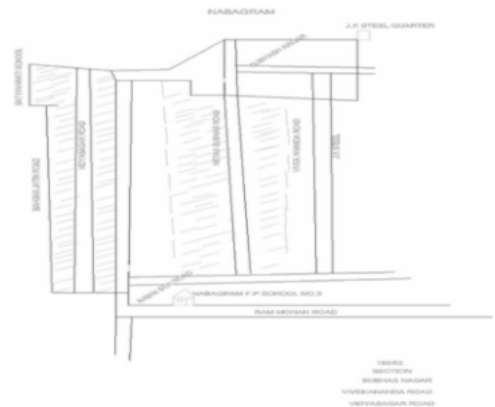

নির্বাচক নিবন্ধন আধিকারিকের স্বাক্ষর

Nazri Naksha

Google Map View

Polling Station Building Front View

Polling Station Front View

Cad View

Key MAP View

1	GVK1871110	নাম : পৌতম অধিকারী পিতার নাম: ব্রজেন্দ্রনাথ অধিকারী বাড়ির নং : n0003 বয়স : 49 লিঙ্গ : পুরুষ	ফটো উপলব্ধ	2	WB/26/179/081589	নাম : অনিমা অধিকারী স্বামীর নাম: ব্রজেন্দ্র অধিকারী বাড়ির নং : n0003 বয়স : 71 লিঙ্গ : মহিলা	ফটো উপলব্ধ	3	WB/26/179/081066	নাম : নরেশ অধিকারী পিতার নাম: ব্রজেন্দ্র অধিকারী বাড়ির নং : n0003 বয়স : 52 লিঙ্গ : পুরুষ	ফটো উপলব্ধ
4	GVK0159566	নাম : রঞ্জিত অধিকারী পিতার নাম: ব্রজেন্দ্র অধিকারী বাড়ির নং : n0003 বয়স : 56 লিঙ্গ : পুরুষ	ফটো উপলব্ধ	5	SVG2286144	নাম : লক্ষী অধিকারী স্বামীর নাম: রঞ্জিত অধিকারী বাড়ির নং : n0003 বয়স : 47 লিঙ্গ : মহিলা	ফটো উপলব্ধ	6	SVG2175271	নাম : নারায়ণ ঘোষ পিতার নাম: মানিক ঘোষ বাড়ির নং : n0198 বয়স : 58 লিঙ্গ : পুরুষ	ফটো উপলব্ধ
7	WB/26/179/099157	নাম : সুকান্ত ঘোষ পিতার নাম: গোষ্ঠবিহারী ঘোষ বাড়ির নং : 11 বয়স : 61 লিঙ্গ : পুরুষ	ফটো উপলব্ধ	8	SVG1358209	নাম : শুভদীপ সেনগুপ্ত পিতার নাম: সুভাষ রঞ্জন সেনগুপ্ত বাড়ির নং : E-16 বয়স : 35 লিঙ্গ : পুরুষ	ফটো উপলব্ধ	9	WB/26/179/081479	নাম : বুদ্ধদেব ঘোষ পিতার নাম: বাদল ঘোষ বাড়ির নং : n0008 বয়স : 51 লিঙ্গ : পুরুষ	ফটো উপলব্ধ
10	WB/26/179/081462	নাম : যশোদা ঘোষ স্বামীর নাম: শৈল ঘোষ বাড়ির নং : n0008 বয়স : 57 লিঙ্গ : মহিলা	ফটো উপলব্ধ	11	GVK3395514	নাম : রামচন্দ্র ঘোষ পিতার নাম: শৈল ঘোষ বাড়ির নং : n0008 বয়স : 39 লিঙ্গ : পুরুষ	ফটো উপলব্ধ	12	SVG0205161	নাম : অমল চন্দ্র দাস পিতার নাম: যোগেন্দ্র চন্দ্র দাস বাড়ির নং : n0008 বয়স : 63 লিঙ্গ : পুরুষ	ফটো উপলব্ধ
13	GVK2143279	নাম : পূর্ণিমা ঘোষ স্বামীর নাম: শশুনাথ ঘোষ বাড়ির নং : n0008 বয়স : 49 লিঙ্গ : মহিলা	ফটো উপলব্ধ	14	SVG1358217	নাম : উমা পাল স্বামীর নাম: সুমিত পাল বাড়ির নং : n0008 বয়স : 45 লিঙ্গ : মহিলা	ফটো উপলব্ধ	15	SVG1358191	নাম : অনুরিতা মিত্র পিতার নাম: শ্যামল মিত্র বাড়ির নং : n0008 বয়স : 36 লিঙ্গ : মহিলা	ফটো উপলব্ধ
16	WB/26/179/453566	নাম : কার্তিক ঘোষ পিতার নাম: বিষ্ণুনাথ ঘোষ বাড়ির নং : n0012 বয়স : 69 লিঙ্গ : পুরুষ	ফটো উপলব্ধ	17	SVG1321389	নাম : মানস ঘোষ পিতার নাম: কার্তিক ঘোষ বাড়ির নং : n0012 বয়স : 38 লিঙ্গ : পুরুষ	ফটো উপলব্ধ	18	SVG1886977	নাম : বিশ্বজিৎ ঘোষ পিতার নাম: মহেন্দ্র ঘোষ বাড়ির নং : n0021 বয়স : 43 লিঙ্গ : পুরুষ	ফটো উপলব্ধ
19	SVG1356302	নাম : বলাকা ঘোষ স্বামীর নাম: সুকান্ত ঘোষ বাড়ির নং : 11 বয়স : 47 লিঙ্গ : মহিলা	ফটো উপলব্ধ	20	SVG1340363	নাম : শ্রাবনী ঘোষ পিতার নাম: অশোক ঘোষ বাড়ির নং : এন0999 বয়স : 34 লিঙ্গ : মহিলা	ফটো উপলব্ধ	21	SVG2772879	নাম : দেবদুত ঘোষ পিতার নাম: জয়ন্ত ঘোষ বাড়ির নং : এন0000 বয়স : 23 লিঙ্গ : পুরুষ	ফটো উপলব্ধ
22	SVG2639722	নাম : শান্তনু ঘোষ পিতার নাম: রঞ্জন ঘোষ বাড়ির নং : 11 বয়স : 31 লিঙ্গ : পুরুষ	ফটো উপলব্ধ	23	SVG2286128	নাম : বিজয় দাস পিতার নাম: অমল চন্দ্র দাস বাড়ির নং : n0008 বয়স : 28 লিঙ্গ : পুরুষ	ফটো উপলব্ধ	24	WB/26/179/081760	নাম : আরতি দাস পিতার নাম: বাদল ঘোষ বাড়ির নং : n0008 বয়স : 58 লিঙ্গ : মহিলা	ফটো উপলব্ধ
25	SVG2640001	নাম : শ্রাবণী ঘোষ পিতার নাম: রঞ্জন ঘোষ বাড়ির নং : 11 বয়স : 24 লিঙ্গ : পুরুষ	ফটো উপলব্ধ	26	GVK2609014	নাম : ঝুমা ঘোষ পিতার নাম: বিশ্বনাথ ঘোষ বাড়ির নং : n0008 বয়স : 40 লিঙ্গ : মহিলা	ফটো উপলব্ধ	27	WB/26/179/081762	নাম : কাজল ঘোষ স্বামীর নাম: বিশ্বনাথ ঘোষ বাড়ির নং : n0008 বয়স : 59 লিঙ্গ : মহিলা	ফটো উপলব্ধ
28	WB/26/179/081708	নাম : বিশ্বনাথ ঘোষ পিতার নাম: বাদল ঘোষ বাড়ির নং : n0008 বয়স : 66 লিঙ্গ : পুরুষ	ফটো উপলব্ধ	29	GVK2956233	নাম : মৌমিতা ঘোষ স্বামীর নাম: নারায়ণ ঘোষ বাড়ির নং : n0006 বয়স : 42 লিঙ্গ : মহিলা	ফটো উপলব্ধ	30	SVG2175289	নাম : অঞ্জলি ঘোষ পিতার নাম: মানিক চন্দ্র ঘোষ বাড়ির নং : n0006 বয়স : 63 লিঙ্গ : মহিলা	ফটো উপলব্ধ