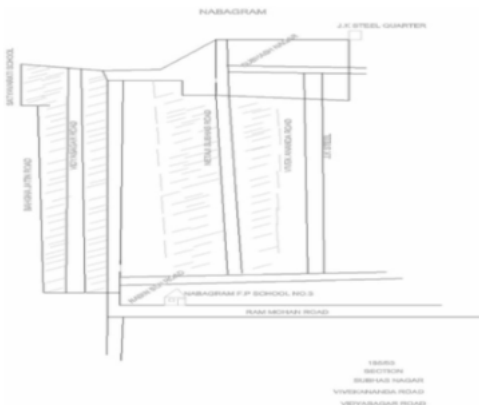

নির্বাচক নিবন্ধন আধিকারিকের স্বাক্ষর

Nazri Naksha

Google Map View

Polling Station Building Front View

Polling Station Front View

Cad View

Key MAP View

1 নাম : অরুণ আচার্য পিতার নাম: অনিল আচার্য বাড়ির নং : n0001 বয়স : 59 লিঙ্গ : পুরুষ ফটো উপলব্ধ	WB/26/179/108024	2 নাম : ছন্দা আচার্য স্বামীর নাম: সমীর আচার্য বাড়ির নং : n0002 বয়স : 52 লিঙ্গ : মহিলা ফটো উপলব্ধ	GVK2609147	3 নাম : সমীর আচার্য পিতার নাম: ধীরেন আচার্য বাড়ির নং : n0002 বয়স : 60 লিঙ্গ : পুরুষ ফটো উপলব্ধ	SVG3001344
4 নাম : রুমা আচার্য স্বামীর নাম: কাজল আচার্য বাড়ির নং : n0002 বয়স : 46 লিঙ্গ : মহিলা ফটো উপলব্ধ	GVK2609154	5 নাম : কাজল আচার্য পিতার নাম: ধীরেন আচার্য বাড়ির নং : n0002 বয়স : 52 লিঙ্গ : পুরুষ ফটো উপলব্ধ	WB/26/179/108384	6 নাম : লীলা আচার্য স্বামীর নাম: ধীরেন আচার্য বাড়ির নং : n0002 বয়স : 81 লিঙ্গ : মহিলা ফটো উপলব্ধ	WB/26/179/108197
7 নাম : ইন্দ্রানী আচার্য স্বামীর নাম: অরুণ আচার্য বাড়ির নং : n0001 বয়স : 51 লিঙ্গ : মহিলা ফটো উপলব্ধ	WB/26/179/108078	8 নাম : আলো আচার্য স্বামীর নাম: অলোক আচার্য বাড়ির নং : n0001 বয়স : 54 লিঙ্গ : মহিলা ফটো উপলব্ধ	WB/26/181/657224	9 নাম : অলোক আচার্য পিতার নাম: অনিল আচার্য বাড়ির নং : n0001 বয়স : 57 লিঙ্গ : পুরুষ ফটো উপলব্ধ	WB/26/181/657396
10 নাম : শীলা দেবনাথ স্বামীর নাম: দীপকচন্দ্র দেবনাথ বাড়ির নং : n0002 বয়স : 52 লিঙ্গ : মহিলা ফটো উপলব্ধ	SVG2286441	11 নাম : রেশমী আচার্য পিতার নাম: অরুণ আচার্য বাড়ির নং : n0001 বয়স : 31 লিঙ্গ : মহিলা ফটো উপলব্ধ	SVG2286482	12 নাম : কথা রয় পিতার নাম: গৌড় কংস বনিক বাড়ির নং : 14/এ বয়স : 26 লিঙ্গ : মহিলা ফটো উপলব্ধ	SVG2858116
13 নাম : প্রিয়াংকা দেবনাথ মায়ের নাম: শীলা দেবনাথ বাড়ির নং : n0002 বয়স : 30 লিঙ্গ : মহিলা ফটো উপলব্ধ	SVG2394641	14 নাম : অয়ন্তিকা আচার্য পিতার নাম: অরুণ আচার্য বাড়ির নং : 13 বয়স : 25 লিঙ্গ : মহিলা ফটো উপলব্ধ	SVG2639292	15 নাম : তুহীন দাস পিতার নাম: গৌতম কুমার দাস বাড়ির নং : এন002 বয়স : 22 লিঙ্গ : পুরুষ ফটো উপলব্ধ	SVG2857530
16 নাম : তৃষা আচার্য পিতার নাম: কাজল আচার্য বাড়ির নং : 55 বয়স : 21 লিঙ্গ : মহিলা ফটো উপলব্ধ	SVG2908572	17 নাম : মৌসুমী ওয়াদ্দার স্বামীর নাম: জিৎ ওয়াদ্দার বাড়ির নং : 73 বয়স : 27 লিঙ্গ : মহিলা ফটো উপলব্ধ	SVG2773075	# 18 নাম : সুতপা ওয়াদ্দার স্বামীর নাম: অনুপ ওয়াদ্দার বাড়ির নং : n0045 বয়স : 47 লিঙ্গ : মহিলা ফটো উপলব্ধ	GVK2956597
19 নাম : জিৎ ওয়াদ্দার পিতার নাম: অসিত ওয়াদ্দার বাড়ির নং : 73 বয়স : 36 লিঙ্গ : পুরুষ ফটো উপলব্ধ	SVG1358621	# 20 নাম : কৌসিক ওয়াদ্দার পিতার নাম: চন্দন ওয়াদ্দার বাড়ির নং : n0045 বয়স : 49 লিঙ্গ : পুরুষ ফটো উপলব্ধ	SVG3066586	21 নাম : সমীর ওয়াদ্দার পিতার নাম: খগেন ওয়াদ্দার বাড়ির নং : 73 বয়স : 56 লিঙ্গ : পুরুষ ফটো উপলব্ধ	WB/26/179/108074
22 নাম : প্রিয়া কংসবনিক স্বামীর নাম: মিলন কংসবনিক বাড়ির নং : 21 বয়স : 32 লিঙ্গ : মহিলা ফটো উপলব্ধ	SVG1887322	23 নাম : নিতাই কংসবনিক পিতার নাম: সুনীল কংসবনিক বাড়ির নং : n0086 বয়স : 49 লিঙ্গ : পুরুষ ফটো উপলব্ধ	SVG1887306	24 নাম : রত্না কংসবনিক স্বামীর নাম: গৌর কংসবনিক বাড়ির নং : n0086 বয়স : 44 লিঙ্গ : মহিলা ফটো উপলব্ধ	SVG2175560
25 নাম : গৌর কংসবনিক পিতার নাম: সুনীল কংসবনিক বাড়ির নং : n0086 বয়স : 50 লিঙ্গ : পুরুষ ফটো উপলব্ধ	WB/26/179/108050	26 নাম : নীলা কংসবনিক স্বামীর নাম: সুনীল কংসবনিক বাড়ির নং : n0086 বয়স : 67 লিঙ্গ : মহিলা ফটো উপলব্ধ	WB/26/179/108235	27 নাম : ঝর্ণা কংসবনিক স্বামীর নাম: সুনীল কংসবনিক বাড়ির নং : n0086 বয়স : 68 লিঙ্গ : মহিলা ফটো উপলব্ধ	WB/26/179/108236
28 নাম : পুতুলরাণী কংসবনিক স্বামীর নাম: গোবিন্দ কংসবনিক বাড়ির নং : n0085 বয়স : 61 লিঙ্গ : মহিলা ফটো উপলব্ধ	WB/26/179/108083	29 নাম : গোবিন্দ কংসবনিক পিতার নাম: রামেশ্বর কংসবনিক বাড়ির নং : n0085 বয়স : 69 লিঙ্গ : পুরুষ ফটো উপলব্ধ	WB/26/179/108068	30 নাম : শম্পা কংস বনিক পিতার নাম: চিত্তরঞ্জন কংস বনিক বাড়ির নং : 20 বয়স : 43 লিঙ্গ : মহিলা ফটো উপলব্ধ	GVK3296365