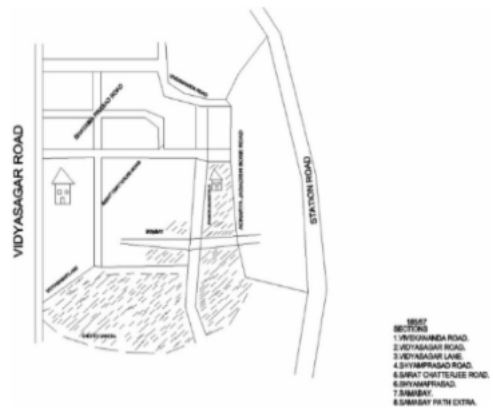

Key MAP View