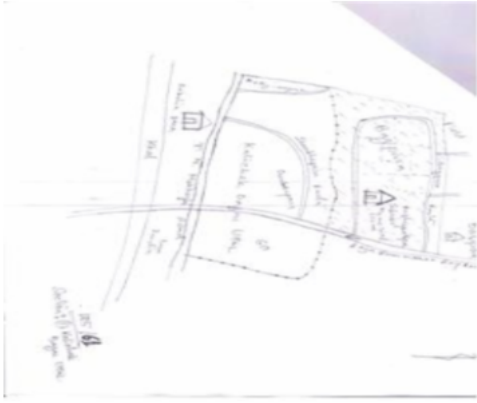

নির্বাচক নিবন্ধন আধিকারিকের স্বাক্ষর

Nazri Naksha

Google Map View

Polling Station Building Front View

Polling Station Front View

Cad View

Key MAP View

1 নাম : মালা দেবী স্বামীর নাম: আনন্দ কুমার শাহ বাড়ির নং : n0145 বয়স : 39 লিঙ্গ : মহিলা	SVG1609726 ফটো উপলব্ধ	2 নাম : উষা দেবী স্বামীর নাম: সরবন সাউ বাড়ির নং : n0001 বয়স : 53 লিঙ্গ : মহিলা	GVK2617892 ফটো উপলব্ধ	3 নাম : সন্দীপ কুমার সাউ পিতার নাম: সরবন সাউ বাড়ির নং : n0001 বয়স : 29 লিঙ্গ : পুরুষ	SVG2178101 ফটো উপলব্ধ
4 নাম : দীপালী (দাস) রায় স্বামীর নাম: বিজয় রায় বাড়ির নং : n0173 বয়স : 40 লিঙ্গ : মহিলা	SVG1609478 ফটো উপলব্ধ	5 নাম : শুভ্রা কুন্ডু পিতার নাম: দয়াময় কুন্ডু বাড়ির নং : n0203 বয়স : 27 লিঙ্গ : মহিলা	SVG2395838 ফটো উপলব্ধ	6 নাম : শুভ্রা কুন্ডু পিতার নাম: দয়াময় কুন্ডু বাড়ির নং : এন025 বয়স : 21 লিঙ্গ : মহিলা	SVG2888766 ফটো উপলব্ধ
7 নাম : শ্যামলী কুন্ডু স্বামীর নাম: দয়াময় কুন্ডু বাড়ির নং : n0153 বয়স : 50 লিঙ্গ : মহিলা	SVG1775022 ফটো উপলব্ধ	8 নাম : দয়াময় কুন্ডু পিতার নাম: সুচাঁদ কুন্ডু বাড়ির নং : n0154 বয়স : 55 লিঙ্গ : পুরুষ	SVG1775030 ফটো উপলব্ধ	9 নাম : রঞ্জিত কুন্ডু পিতার নাম: দীনবন্ধু কুন্ডু বাড়ির নং : n0136 বয়স : 40 লিঙ্গ : পুরুষ	GVK3122769 ফটো উপলব্ধ
10 নাম : শুভময় কুন্ডু পিতার নাম: দয়াময় কুন্ডু বাড়ির নং : n0147 বয়স : 33 লিঙ্গ : পুরুষ	SVG1774843 ফটো উপলব্ধ	11 নাম : পুতুল কুন্ডু (মণ্ডল) স্বামীর নাম: রঞ্জিত কুন্ডু বাড়ির নং : n0135 বয়স : 46 লিঙ্গ : মহিলা	GVK1783380 ফটো উপলব্ধ	12 নাম : মুন্না কুমার পিতার নাম: ছোট্টে লাল মাহাতো বাড়ির নং : n0148 বয়স : 36 লিঙ্গ : পুরুষ	SVG1774900 ফটো উপলব্ধ
13 নাম : পবন কয়াল পিতার নাম: পশুপতি কয়াল বাড়ির নং : n0140 বয়স : 50 লিঙ্গ : পুরুষ	SVG1587104 ফটো উপলব্ধ	14 নাম : বাবাই কয়াল পিতার নাম: নেপাল কয়াল বাড়ির নং : n0010 বয়স : 37 লিঙ্গ : পুরুষ	GVK3396744 ফটো উপলব্ধ	15 নাম : শিউলী কয়াল স্বামীর নাম: বাবাই কয়াল বাড়ির নং : এন00 বয়স : 27 লিঙ্গ : মহিলা	SVG2777340 ফটো উপলব্ধ
16 নাম : ডলি কয়াল স্বামীর নাম: পবন কয়াল বাড়ির নং : n0140 বয়স : 37 লিঙ্গ : মহিলা	SVG1774959 ফটো উপলব্ধ	17 নাম : দিলীপ কয়াল পিতার নাম: পশুপতি কয়াল বাড়ির নং : n0140 বয়স : 37 লিঙ্গ : পুরুষ	SVG1890227 ফটো উপলব্ধ	18 নাম : সন্ধ্যা কয়াল স্বামীর নাম: নারায়ন কয়াল বাড়ির নং : n0087 বয়স : 57 লিঙ্গ : মহিলা	WB/26/179/225677 ফটো উপলব্ধ
19 নাম : নিরুপম কয়াল পিতার নাম: নারায়ণ কয়াল বাড়ির নং : n0087 বয়স : 30 লিঙ্গ : পুরুষ	SVG2033868 ফটো উপলব্ধ	20 নাম : নারায়ণ কয়াল পিতার নাম: সুভাষ কয়াল বাড়ির নং : n0087 বয়স : 57 লিঙ্গ : পুরুষ	WB/26/179/225682 ফটো উপলব্ধ	21 নাম : আরতি কয়াল স্বামীর নাম: নেপাল কয়াল বাড়ির নং : n0010 বয়স : 65 লিঙ্গ : মহিলা	SVG2976975 ফটো উপলব্ধ
22 নাম : ছবি কর স্বামীর নাম: সুদর্শন কর বাড়ির নং : n0036 বয়স : 48 লিঙ্গ : মহিলা	GVK2616845 ফটো উপলব্ধ	23 নাম : সুদর্শন কর পিতার নাম: ভান কর বাড়ির নং : n0036 বয়স : 53 লিঙ্গ : পুরুষ	GVK2616837 ফটো উপলব্ধ	24 নাম : সুভঙ্কর কর পিতার নাম: সুদর্শন কর বাড়ির নং : এন000 বয়স : 27 লিঙ্গ : পুরুষ	SVG2682557 ফটো উপলব্ধ
25 নাম : অভিজিৎ কর পিতার নাম: সুদর্শন কর বাড়ির নং : এন000 বয়স : 25 লিঙ্গ : পুরুষ	SVG2679066 ফটো উপলব্ধ	26 নাম : লক্ষ্মীকান্ত কামিলা পিতার নাম: সমীর কামিলা বাড়ির নং : 696 বয়স : 26 লিঙ্গ : পুরুষ	SVG2525350 ফটো উপলব্ধ	27 নাম : তিথি কামিলা দাস স্বামীর নাম: লক্ষ্মীকান্ত কামিলা বাড়ির নং : 53 বয়স : 22 লিঙ্গ : মহিলা	SVG2958825 ফটো উপলব্ধ
28 নাম : অরুণ কামিলা পিতার নাম: সমীর কামিলা বাড়ির নং : n0214 বয়স : 27 লিঙ্গ : পুরুষ	SVG2395994 ফটো উপলব্ধ	29 নাম : কুসুম কেউট স্বামীর নাম: বলিরাম কেউট বাড়ির নং : n0229 বয়স : 45 লিঙ্গ : মহিলা	SVG2453199 ফটো উপলব্ধ	30 নাম : লাল চাঁদ কেউট পিতার নাম: জবাইর কেউট বাড়ির নং : 23 বয়স : 28 লিঙ্গ : পুরুষ	SVG2404135 ফটো উপলব্ধ