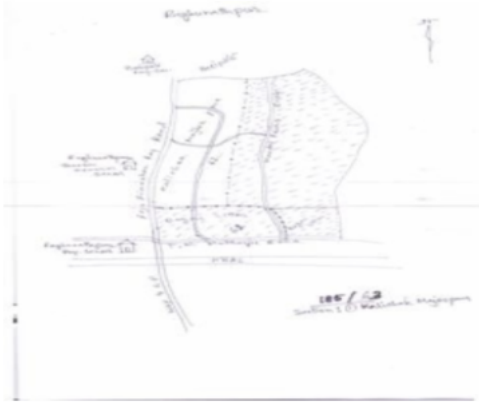

নির্বাচক নিবন্ধন আধিকারিকের স্বাক্ষর

Nazri Naksha

Google Map View

Polling Station Building Front View

Polling Station Front View

Cad View

Key MAP View

1 নাম : সৌরভ অধিকারী পিতার নাম: দেবকুমার অধিকারী বাড়ির নং : n0100 বয়স : 36 লিঙ্গ : পুরুষ	SVG1361740 ফটো উপলব্ধ	2 নাম : নিত্যানন্দ মণ্ডল পিতার নাম: বনমালী মণ্ডল বাড়ির নং : n0100 বয়স : 36 লিঙ্গ : পুরুষ	SVG1361765 ফটো উপলব্ধ	3 নাম : পুষ্পরানি অধিকারী স্বামীর নাম: সুধাংশু মোহন অধিকারী বাড়ির নং : n0100 বয়স : 63 লিঙ্গ : মহিলা	SVG1361757 ফটো উপলব্ধ
4 নাম : পুষ্পা মন্ডল পিতার নাম: গৌড় আড়ি বাড়ির নং : n0128 বয়স : 39 লিঙ্গ : মহিলা	CKX2571651 ফটো উপলব্ধ	5 নাম : মিতালি প্রামানিক স্বামীর নাম: বাপন প্রামানিক বাড়ির নং : n0152 বয়স : 30 লিঙ্গ : মহিলা	SVG2671436 ফটো উপলব্ধ	6 নাম : পদ্মা আদক স্বামীর নাম: গোপাল আদক বাড়ির নং : n0068 বয়স : 45 লিঙ্গ : মহিলা	GVK2617959 ফটো উপলব্ধ
7 নাম : গোপাল আদক পিতার নাম: অনন্ত আদক বাড়ির নং : n0068 বয়স : 46 লিঙ্গ : পুরুষ	GVK2617942 ফটো উপলব্ধ	8 নাম : আনন্দ আদক পিতার নাম: গোপাল আদক বাড়ির নং : 000৮৭৬ বয়স : 22 লিঙ্গ : পুরুষ	SVG2885895 ফটো উপলব্ধ	9 নাম : গৌরি কর স্বামীর নাম: সুরজিৎ কর বাড়ির নং : n0042 বয়স : 33 লিঙ্গ : মহিলা	SVG1775170 ফটো উপলব্ধ
10 নাম : সুরজিত কর পিতার নাম: সতীনাথ কর বাড়ির নং : n0042 বয়স : 40 লিঙ্গ : পুরুষ	GVK2617967 ফটো উপলব্ধ	11 নাম : কাজল কর স্বামীর নাম: সতীনাথ কর বাড়ির নং : n0042 বয়স : 56 লিঙ্গ : মহিলা	WB/26/179/222198 ফটো উপলব্ধ	12 নাম : গীতা কর্মকার স্বামীর নাম: বাবুল কর্মকার বাড়ির নং : n0072 বয়স : 65 লিঙ্গ : মহিলা	GVK3102696 ফটো উপলব্ধ
13 নাম : অখিলেশ গিরি মায়ের নাম: রিঙ্কু দেবী গিরি বাড়ির নং : মজেরপারা বয়স : 23 লিঙ্গ : পুরুষ	SVG2871853 ফটো উপলব্ধ	14 নাম : মনোজ গৈটে পিতার নাম: কেষ্ট গৈটে বাড়ির নং : n0131 বয়স : 26 লিঙ্গ : পুরুষ	SVG2453371 ফটো উপলব্ধ	15 নাম : কৌশিক গৈটে পিতার নাম: কেষ্ট গৈটে বাড়ির নং : n0130 বয়স : 28 লিঙ্গ : পুরুষ	SVG2453363 ফটো উপলব্ধ
16 নাম : বাসু গৈটে পিতার নাম: পটল গৈটে বাড়ির নং : n0057 বয়স : 43 লিঙ্গ : পুরুষ	GVK2220333 ফটো উপলব্ধ	17 নাম : রেখা গৈটে স্বামীর নাম: পটল গৈটে বাড়ির নং : n0057 বয়স : 61 লিঙ্গ : মহিলা	WB/26/179/222024 ফটো উপলব্ধ	18 নাম : জয়া গৈটে পিতার নাম: সুধীর গৈটে বাড়ির নং : n0066 বয়স : 52 লিঙ্গ : পুরুষ	GVK2618023 ফটো উপলব্ধ
19 নাম : রুম্পা গৈটে স্বামীর নাম: অরিজিৎ গৈটে বাড়ির নং : 00 বয়স : 33 লিঙ্গ : মহিলা	SVG2682664 ফটো উপলব্ধ	20 নাম : নীলা চক্রবর্তী পিতার নাম: দীপঙ্কর চক্রবর্তী বাড়ির নং : এন0995 বয়স : 34 লিঙ্গ : মহিলা	SVG1658277 ফটো উপলব্ধ	21 নাম : শুরা ঢালি স্বামীর নাম: রতন ঢালি বাড়ির নং : n0127 বয়স : 44 লিঙ্গ : মহিলা	GVK2615003 ফটো উপলব্ধ
22 নাম : তনুশ্রী ঢালী (মন্ডল) স্বামীর নাম: গৌতম ঢালী বাড়ির নং : 90 বয়স : 47 লিঙ্গ : মহিলা	SVG1775097 ফটো উপলব্ধ	23 নাম : অরুনা ঢালী স্বামীর নাম: কার্তিক চন্দ্র ঢালী বাড়ির নং : n0017 বয়স : 52 লিঙ্গ : মহিলা	WB/26/179/222371 ফটো উপলব্ধ	24 নাম : কার্তিক চন্দ্র ঢালী পিতার নাম: গোবর্ধন ঢালী বাড়ির নং : 17 বয়স : 63 লিঙ্গ : পুরুষ	WB/26/179/222247 ফটো উপলব্ধ
25 নাম : উত্তম ঢালী পিতার নাম: গোবিন্দ ঢালী বাড়ির নং : n0018 বয়স : 46 লিঙ্গ : পুরুষ	WB/26/179/222462 ফটো উপলব্ধ	26 নাম : সুস্মিতা ঢালী স্বামীর নাম: শিবনাথ ঢালী বাড়ির নং : n0132 বয়স : 30 লিঙ্গ : মহিলা	SVG2035335 ফটো উপলব্ধ	27 নাম : দিপিকা ঢালী স্বামীর নাম: অমিত কুমার ঢালী বাড়ির নং : n0018 বয়স : 32 লিঙ্গ : মহিলা	SVG2289577 ফটো উপলব্ধ
28 নাম : রিমা ঢালী পিতার নাম: অমালেশ ঢালী বাড়ির নং : 000871 বয়স : 27 লিঙ্গ : মহিলা	SVG2885911 ফটো উপলব্ধ	29 নাম : রাহুল মাকাল মায়ের নাম: চম্পা মাকাল বাড়ির নং : 00018 বয়স : 28 লিঙ্গ : পুরুষ	SVG2289445 ফটো উপলব্ধ	30 নাম : হীরশয়ী ঢালী পিতার নাম: কার্তিক চন্দ্র ঢালী বাড়ির নং : 017 বয়স : 30 লিঙ্গ : পুরুষ	SVG2289437 ফটো উপলব্ধ