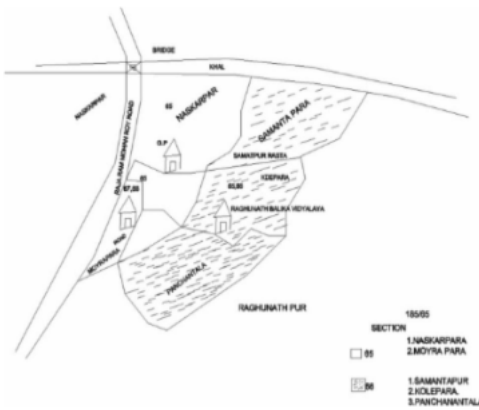

নির্বাচক নিবন্ধন আধিকারিকের স্বাক্ষর

Nazri Naksha

Google Map View

Polling Station Building Front View

Polling Station Front View

Cad View

Key MAP View

| | | | | | |
|---------------------------------------------------------------------------------------------------------|--------------------------------|------------------------------------------------------------------------------------------------------------|--------------------------------|------------------------------------------------------------------------------------------------------------|--------------------------------|
| 1 নাম : বর্ণালী নস্কর স্বামীর নাম: সমীর নস্কর বাড়ির নং : n0169 বয়স : 33 লিঙ্গ : মহিলা | SVG1891324 ফটো উপলব্ধ | 2 নাম : কমলা মণ্ডল (ধাড়া) স্বামীর নাম: গনেশ মণ্ডল বাড়ির নং : n0153 বয়স : 45 লিঙ্গ : মহিলা | KJK2683548 ফটো উপলব্ধ | 3 নাম : উম্মীলা আচার্য স্বামীর নাম: মুগেন্দ্র আচার্য বাড়ির নং : n0004 বয়স : 76 লিঙ্গ : মহিলা | WB/26/179/231480 ফটো উপলব্ধ |
| 4 নাম : অরুণ আচার্য পিতার নাম: মুগেন্দ্র আচার্য বাড়ির নং : n0004 বয়স : 57 লিঙ্গ : পুরুষ | WB/26/179/231043 ফটো উপলব্ধ | 5 নাম : সুপ্রিয়া মাঝি স্বামীর নাম: কিশোর মাঝি বাড়ির নং : n0004 বয়স : 45 লিঙ্গ : মহিলা | SVG1362474 ফটো উপলব্ধ | 6 নাম : অসিত আচার্য পিতার নাম: মুগেন্দ্র আচার্য বাড়ির নং : n0004 বয়স : 46 লিঙ্গ : পুরুষ | GVK2620789 ফটো উপলব্ধ |
| 7 নাম : শম্পা আচার্য স্বামীর নাম: বরুণ আচার্য বাড়ির নং : n0004 বয়স : 39 লিঙ্গ : মহিলা | GVK3397759 ফটো উপলব্ধ | 8 নাম : বরুণ আচার্য পিতার নাম: মুগেন্দ্র আচার্য বাড়ির নং : n0004 বয়স : 49 লিঙ্গ : পুরুষ | WB/26/179/231095 ফটো উপলব্ধ | 9 নাম : রত্না আচার্য স্বামীর নাম: অরুণ আচার্য বাড়ির নং : n0004 বয়স : 48 লিঙ্গ : মহিলা | GVK2620771 ফটো উপলব্ধ |
| 10 নাম : দেবজ্যোতি আচার্য পিতার নাম: অরুণ আচার্য বাড়ির নং : 1234 বয়স : 20 লিঙ্গ : পুরুষ | SVG2989499 ফটো উপলব্ধ | 11 নাম : মীনা কয়াল স্বামীর নাম: মহাদেব কয়াল বাড়ির নং : n0046 বয়স : 66 লিঙ্গ : মহিলা | WB/26/179/231270 ফটো উপলব্ধ | 12 নাম : মহাদেব কয়াল পিতার নাম: গোবর্দন কয়াল বাড়ির নং : n0046 বয়স : 71 লিঙ্গ : পুরুষ | WB/26/179/231036 ফটো উপলব্ধ |
| 13 নাম : পলাশ কয়াল পিতার নাম: লক্ষ্মীকান্ত কয়াল বাড়ির নং : n0019 বয়স : 37 লিঙ্গ : পুরুষ | GVK3298619 ফটো উপলব্ধ | 14 নাম : লক্ষী কয়াল স্বামীর নাম: লক্ষ্মীকান্ত কয়াল বাড়ির নং : n0019 বয়স : 52 লিঙ্গ : মহিলা | WB/26/179/231309 ফটো উপলব্ধ | 15 নাম : লক্ষ্মীকান্ত কয়াল পিতার নাম: কচি রাম কয়াল বাড়ির নং : n0019 বয়স : 59 লিঙ্গ : পুরুষ | WB/26/179/231473 ফটো উপলব্ধ |
| 16 নাম : মীরা ভুজল স্বামীর নাম: তেজবাহাদুর ভুজল বাড়ির নং : n0052 বয়স : 48 লিঙ্গ : মহিলা | SVG2035178 ফটো উপলব্ধ | 17 নাম : তেজবাহাদুর ভুজল পিতার নাম: লক্ষীকান্ত কয়াল বাড়ির নং : n0052 বয়স : 59 লিঙ্গ : পুরুষ | SVG2034932 ফটো উপলব্ধ | 18 নাম : বুঝা কয়াল স্বামীর নাম: জগদীশ কয়াল বাড়ির নং : n0052 বয়স : 44 লিঙ্গ : মহিলা | GVK2620821 ফটো উপলব্ধ |
| 19 নাম : জগদীশ কয়াল পিতার নাম: জয়দেব কয়াল বাড়ির নং : n0052 বয়স : 46 লিঙ্গ : পুরুষ | GVK2620813 ফটো উপলব্ধ | 20 নাম : চন্দনা কয়াল স্বামীর নাম: জয়ন্ত কয়াল বাড়ির নং : n0052 বয়স : 43 লিঙ্গ : মহিলা | SVG1775485 ফটো উপলব্ধ | 21 নাম : জয়ন্ত কয়াল পিতার নাম: জয়দেব কয়াল বাড়ির নং : n0052 বয়স : 48 লিঙ্গ : পুরুষ | GVK2620805 ফটো উপলব্ধ |
| 22 নাম : সনৎ কয়াল পিতার নাম: জয়দেব কয়াল বাড়ির নং : n0052 বয়স : 52 লিঙ্গ : পুরুষ | WB/26/179/231837 ফটো উপলব্ধ | 23 নাম : পদ্মা কয়াল স্বামীর নাম: জয়দেব কয়াল বাড়ির নং : n0052 বয়স : 71 লিঙ্গ : মহিলা | WB/26/179/231832 ফটো উপলব্ধ | 24 নাম : রিত্তা মন্ডল পিতার নাম: গোবিন্দ মন্ডল বাড়ির নং : নং 19 বয়স : 24 লিঙ্গ : মহিলা | SVG2612695 ফটো উপলব্ধ |
| 25 নাম : মল্লিকা মন্ডল স্বামীর নাম: সুজিত মন্ডল বাড়ির নং : নং 19 বয়স : 24 লিঙ্গ : মহিলা | SVG2612687 ফটো উপলব্ধ | 26 নাম : দিপাশ্রীতা কয়াল পিতার নাম: জগদীশ কয়াল বাড়ির নং : নং 21 বয়স : 24 লিঙ্গ : মহিলা | SVG2611994 ফটো উপলব্ধ | 27 নাম : রীতিকা কয়াল স্বামীর নাম: সনৎ কয়াল বাড়ির নং : n0052 বয়স : 45 লিঙ্গ : মহিলা | GVK2620797 ফটো উপলব্ধ |
| 28 নাম : জীৎ কয়াল পিতার নাম: জগদীশ কয়াল বাড়ির নং : এন0000 বয়স : 20 লিঙ্গ : পুরুষ | SVG2952760 ফটো উপলব্ধ | 29 নাম : সন্ধ্যা নস্কর স্বামীর নাম: গনেশ নস্কর বাড়ির নং : n0044 বয়স : 45 লিঙ্গ : মহিলা | SVG1362672 ফটো উপলব্ধ | 30 নাম : রাজেশ কল পিতার নাম: গণেশ কল বাড়ির নং : এন0864 বয়স : 21 লিঙ্গ : পুরুষ | SVG2894897 ফটো উপলব্ধ |