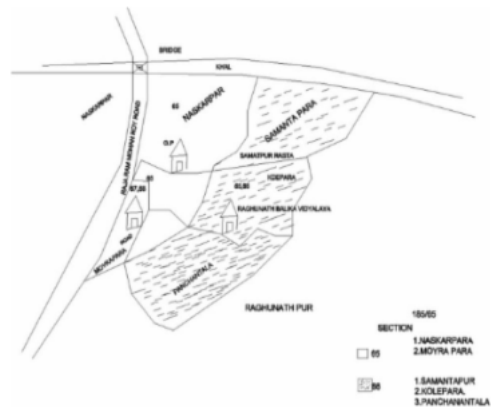

নির্বাচক নিবন্ধন আধিকারিকের স্বাক্ষর

Nazri Naksha

Google Map View

Polling Station Building Front View

Polling Station Front View

Cad View

Key MAP View

| | | | | | |
|---------------------------------------------------------------------------------------------------------|--------------------------------|------------------------------------------------------------------------------------------------------------|--------------------------------|------------------------------------------------------------------------------------------------------------|--------------------------------|
| 1 নাম : বর্ণালী নস্কর স্বামীর নাম: সমীর নস্কর বাড়ির নং : n0169 বয়স : 33 লিঙ্গ : মহিলা | SVG1891324 ফটো উপলব্ধ | 2 নাম : কমলা মণ্ডল (ধাড়া) স্বামীর নাম: গনেশ মণ্ডল বাড়ির নং : n0153 বয়স : 45 লিঙ্গ : মহিলা | KJK2683548 ফটো উপলব্ধ | 3 নাম : উম্মীলা আচার্য স্বামীর নাম: মুগেন্দ্র আচার্য বাড়ির নং : n0004 বয়স : 76 লিঙ্গ : মহিলা | WB/26/179/231480 ফটো উপলব্ধ |
| 4 নাম : অরুণ আচার্য পিতার নাম: মুগেন্দ্র আচার্য বাড়ির নং : n0004 বয়স : 57 লিঙ্গ : পুরুষ | WB/26/179/231043 ফটো উপলব্ধ | 5 নাম : সুপ্রিয়া মাঝি স্বামীর নাম: কিশোর মাঝি বাড়ির নং : n0004 বয়স : 45 লিঙ্গ : মহিলা | SVG1362474 ফটো উপলব্ধ | 6 নাম : অসিত আচার্য পিতার নাম: মুগেন্দ্র আচার্য বাড়ির নং : n0004 বয়স : 46 লিঙ্গ : পুরুষ | GVK2620789 ফটো উপলব্ধ |
| 7 নাম : শম্পা আচার্য স্বামীর নাম: বরুণ আচার্য বাড়ির নং : n0004 বয়স : 39 লিঙ্গ : মহিলা | GVK3397759 ফটো উপলব্ধ | 8 নাম : বরুণ আচার্য পিতার নাম: মুগেন্দ্র আচার্য বাড়ির নং : n0004 বয়স : 49 লিঙ্গ : পুরুষ | WB/26/179/231095 ফটো উপলব্ধ | 9 নাম : রত্না আচার্য স্বামীর নাম: অরুণ আচার্য বাড়ির নং : n0004 বয়স : 48 লিঙ্গ : মহিলা | GVK2620771 ফটো উপলব্ধ |
| 10 নাম : দেবজ্যোতি আচার্য পিতার নাম: অরুণ আচার্য বাড়ির নং : 1234 বয়স : 20 লিঙ্গ : পুরুষ | SVG2989499 ফটো উপলব্ধ | 11 নাম : মীনা কয়াল স্বামীর নাম: মহাদেব কয়াল বাড়ির নং : n0046 বয়স : 66 লিঙ্গ : মহিলা | WB/26/179/231270 ফটো উপলব্ধ | 12 নাম : মহাদেব কয়াল পিতার নাম: গোবর্দন কয়াল বাড়ির নং : n0046 বয়স : 71 লিঙ্গ : পুরুষ | WB/26/179/231036 ফটো উপলব্ধ |
| 13 নাম : পলাশ কয়াল পিতার নাম: লক্ষ্মীকান্ত কয়াল বাড়ির নং : n0019 বয়স : 37 লিঙ্গ : পুরুষ | GVK3298619 ফটো উপলব্ধ | 14 নাম : লক্ষী কয়াল স্বামীর নাম: লক্ষ্মীকান্ত কয়াল বাড়ির নং : n0019 বয়স : 52 লিঙ্গ : মহিলা | WB/26/179/231309 ফটো উপলব্ধ | 15 নাম : লক্ষ্মীকান্ত কয়াল পিতার নাম: কচি রাম কয়াল বাড়ির নং : n0019 বয়স : 59 লিঙ্গ : পুরুষ | WB/26/179/231473 ফটো উপলব্ধ |
| 16 নাম : মীরা ভুজল স্বামীর নাম: তেজবাহাদুর ভুজল বাড়ির নং : n0052 বয়স : 48 লিঙ্গ : মহিলা | SVG2035178 ফটো উপলব্ধ | 17 নাম : তেজবাহাদুর ভুজল পিতার নাম: লক্ষীকান্ত কয়াল বাড়ির নং : n0052 বয়স : 59 লিঙ্গ : পুরুষ | SVG2034932 ফটো উপলব্ধ | 18 নাম : বুঝা কয়াল স্বামীর নাম: জগদীশ কয়াল বাড়ির নং : n0052 বয়স : 44 লিঙ্গ : মহিলা | GVK2620821 ফটো উপলব্ধ |
| 19 নাম : জগদীশ কয়াল পিতার নাম: জয়দেব কয়াল বাড়ির নং : n0052 বয়স : 46 লিঙ্গ : পুরুষ | GVK2620813 ফটো উপলব্ধ | 20 নাম : চন্দনা কয়াল স্বামীর নাম: জয়ন্ত কয়াল বাড়ির নং : n0052 বয়স : 43 লিঙ্গ : মহিলা | SVG1775485 ফটো উপলব্ধ | 21 নাম : জয়ন্ত কয়াল পিতার নাম: জয়দেব কয়াল বাড়ির নং : n0052 বয়স : 48 লিঙ্গ : পুরুষ | GVK2620805 ফটো উপলব্ধ |
| 22 নাম : সনৎ কয়াল পিতার নাম: জয়দেব কয়াল বাড়ির নং : n0052 বয়স : 52 লিঙ্গ : পুরুষ | WB/26/179/231837 ফটো উপলব্ধ | 23 নাম : পদ্মা কয়াল স্বামীর নাম: জয়দেব কয়াল বাড়ির নং : n0052 বয়স : 71 লিঙ্গ : মহিলা | WB/26/179/231832 ফটো উপলব্ধ | 24 নাম : রিত্তা মন্ডল পিতার নাম: গোবিন্দ মন্ডল বাড়ির নং : নং 19 বয়স : 24 লিঙ্গ : মহিলা | SVG2612695 ফটো উপলব্ধ |
| 25 নাম : মল্লিকা মন্ডল স্বামীর নাম: সুজিত মন্ডল বাড়ির নং : নং 19 বয়স : 24 লিঙ্গ : মহিলা | SVG2612687 ফটো উপলব্ধ | 26 নাম : দিপাশ্রীতা কয়াল পিতার নাম: জগদীশ কয়াল বাড়ির নং : নং 21 বয়স : 24 লিঙ্গ : মহিলা | SVG2611994 ফটো উপলব্ধ | 27 নাম : রীতিকা কয়াল স্বামীর নাম: সনৎ কয়াল বাড়ির নং : n0052 বয়স : 45 লিঙ্গ : মহিলা | GVK2620797 ফটো উপলব্ধ |
| 28 নাম : জীৎ কয়াল পিতার নাম: জগদীশ কয়াল বাড়ির নং : এন0000 বয়স : 20 লিঙ্গ : পুরুষ | SVG2952760 ফটো উপলব্ধ | 29 নাম : সন্ধ্যা নস্কর স্বামীর নাম: গনেশ নস্কর বাড়ির নং : n0044 বয়স : 45 লিঙ্গ : মহিলা | SVG1362672 ফটো উপলব্ধ | 30 নাম : রাজেশ কল পিতার নাম: গণেশ কল বাড়ির নং : এন0864 বয়স : 21 লিঙ্গ : পুরুষ | SVG2894897 ফটো উপলব্ধ |