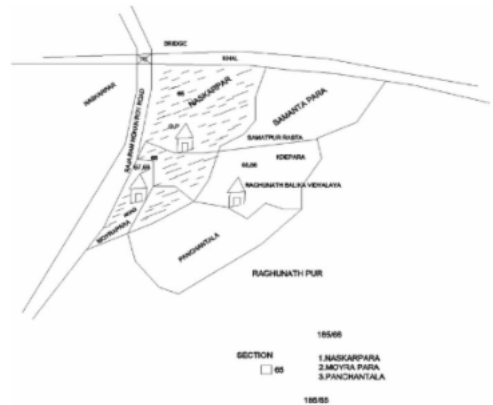

নির্বাচক নিবন্ধন আধিকারিকের স্বাক্ষর

Nazri Naksha

Google Map View

Polling Station Building Front View

Polling Station Front View

Cad View

Key MAP View

|  |                  |   |                  |  |                  |
|--|------------------|---|------------------|--|------------------|
| 1<br>নাম : সমুদ্রী দেবী<br>স্বামীর নাম: শম্ভু প্রসাদ চৌধুরী<br>বাড়ির নং : n0161<br>বয়স : 70 লিঙ্গ : মহিলা  | BR/26/147/171216 | 2<br>নাম : লাবনী কাঁড়ার<br>পিতার নাম: রবিরাম কাঁড়ার<br>বাড়ির নং : n0132<br>বয়স : 36 লিঙ্গ : মহিলা           | SVG1236009       | 3<br>নাম : কুনাল কাঁড়ার<br>পিতার নাম: রবিরাম কাঁড়ার<br>বাড়ির নং : n0132<br>বয়স : 43 লিঙ্গ : পুরুষ          | GVK1877877       |
| 4<br>নাম : জ্যোত্স্না কাঁড়ার<br>স্বামীর নাম: রবিরাম কাঁড়ার<br>বাড়ির নং : n0132<br>বয়স : 63 লিঙ্গ : মহিলা | WB/26/179/234328 | 5<br>নাম : রবিরাম কাঁড়ার<br>পিতার নাম: কাননচন্দ্র কাঁড়ার<br>বাড়ির নং : n0132<br>বয়স : 73 লিঙ্গ : পুরুষ      | WB/26/179/234208 | 6<br>নাম : পম্পা কাঁড়ার<br>স্বামীর নাম: প্রসেনজিৎ কাঁড়ার<br>বাড়ির নং : n0120<br>বয়স : 35 লিঙ্গ : মহিলা     | NSC0915728       |
| 7<br>নাম : কবিতা কাঁড়ার<br>স্বামীর নাম: রতন কাঁড়ার<br>বাড়ির নং : n0120<br>বয়স : 63 লিঙ্গ : মহিলা         | GVK0413039       | 8<br>নাম : মালতী কাঁড়ার<br>স্বামীর নাম: সমীর কাঁড়ার<br>বাড়ির নং : ময়রা পাড়া<br>বয়স : 56 লিঙ্গ : মহিলা     | SVG3052677       | 9<br>নাম : সমীর কাঁড়ার<br>পিতার নাম: গুইরাম কাঁড়ার<br>বাড়ির নং : ময়রা পাড়া<br>বয়স : 59 লিঙ্গ : পুরুষ     | SVG3051364       |
| 10<br>নাম : চিত্রা কাঁড়ার<br>স্বামীর নাম: পান্নালাল কাঁড়ার<br>বাড়ির নং : n0120<br>বয়স : 63 লিঙ্গ : মহিলা | WB/26/179/234334 | 11<br>নাম : চম্পা কাঁড়ার(পাঁজি)<br>স্বামীর নাম: সুব্রত কাঁড়ার<br>বাড়ির নং : n0061<br>বয়স : 34 লিঙ্গ : মহিলা | SVG2179455       | 12<br>নাম : মুনমুন কাঁড়ার<br>স্বামীর নাম: সঞ্জীব কাঁড়ার<br>বাড়ির নং : n0061<br>বয়স : 44 লিঙ্গ : মহিলা      | GVK2227478       |
| 13<br>নাম : সুব্রত কাঁড়ার<br>পিতার নাম: কাঁদন কাঁড়ার<br>বাড়ির নং : n0061<br>বয়স : 44 লিঙ্গ : পুরুষ       | GVK2227460       | 14<br>নাম : সঞ্জীব কাঁড়ার<br>পিতার নাম: কাঁদন কাঁড়ার<br>বাড়ির নং : n0061<br>বয়স : 50 লিঙ্গ : পুরুষ          | GVK187760        | 15<br>নাম : কবিতা কাঁড়ার<br>স্বামীর নাম: কাঁদন কাঁড়ার<br>বাড়ির নং : n0061<br>বয়স : 66 লিঙ্গ : মহিলা        | WB/26/179/234216 |
| 16<br>নাম : জয়শ্রী কাঁড়ার<br>স্বামীর নাম: কাশীনাথ কাঁড়ার<br>বাড়ির নং : n0059<br>বয়স : 39 লিঙ্গ : মহিলা  | GVK3398302       | 17<br>নাম : রাজীব কাঁড়ার<br>মায়ের নাম: অপর্ণা কাঁড়ার<br>বাড়ির নং : n0059<br>বয়স : 31 লিঙ্গ : পুরুষ         | SVG2035400       | 18<br>নাম : সাখী কাঁড়ার<br>স্বামীর নাম: তাপস কাঁড়ার<br>বাড়ির নং : n0060<br>বয়স : 51 লিঙ্গ : মহিলা          | WB/26/179/234508 |
| 19<br>নাম : কাঁদন কাঁড়ার<br>পিতার নাম: মাখনলাল কাঁড়ার<br>বাড়ির নং : n0061<br>বয়স : 79 লিঙ্গ : পুরুষ      | WB/26/179/234451 | 20<br>নাম : কাশীনাথ কাঁড়ার<br>পিতার নাম: জোৎস্নাকুমার কাঁড়ার<br>বাড়ির নং : n0059<br>বয়স : 50 লিঙ্গ : পুরুষ  | GVK1653948       | 21<br>নাম : প্রসেনজিত কাঁড়ার<br>পিতার নাম: পান্না লাল কাঁড়ার<br>বাড়ির নং : n0120<br>বয়স : 43 লিঙ্গ : পুরুষ | GVK2959583       |
| 22<br>নাম : পান্নালাল কাঁড়ার<br>পিতার নাম: গুইরাম কাঁড়ার<br>বাড়ির নং : n0120<br>বয়স : 58 লিঙ্গ : পুরুষ   | SVG2727733       | 23<br>নাম : অপর্ণা কাঁড়ার<br>স্বামীর নাম: বিশনাথ কাঁড়ার<br>বাড়ির নং : n0059<br>বয়স : 49 লিঙ্গ : মহিলা       | GVK3103934       | 24<br>নাম : পরিতোষ কাঁড়ার<br>পিতার নাম: গুইরাম কাঁড়ার<br>বাড়ির নং : n0060<br>বয়স : 50 লিঙ্গ : পুরুষ        | SVG2873404       |
| 25<br>নাম : ভারতী কাঁড়ার<br>স্বামীর নাম: পরিতোষ কাঁড়ার<br>বাড়ির নং : n0060<br>বয়স : 51 লিঙ্গ : মহিলা     | GVK1653518       | 26<br>নাম : শুভজীত কাঁড়ার<br>পিতার নাম: সঞ্জীব কাঁড়ার<br>বাড়ির নং : এন00<br>বয়স : 23 লিঙ্গ : পুরুষ          | SVG2780740       | 27<br>নাম : প্রনবেশ নন্দ<br>পিতার নাম: হরিদাস নন্দ<br>বাড়ির নং : n0115<br>বয়স : 32 লিঙ্গ : পুরুষ             | SVG1891886       |
| 28<br>নাম : লীনা নন্দ<br>স্বামীর নাম: হরিচন্দ্র নন্দ<br>বাড়ির নং : n0115<br>বয়স : 51 লিঙ্গ : মহিলা         | WB/26/179/234468 | 29<br>নাম : ঝনু কোলে<br>পিতার নাম: বৃদ্ধদেব কোলে<br>বাড়ির নং : n0115<br>বয়স : 39 লিঙ্গ : পুরুষ                | SVG1539600       | 30<br>নাম : অরবিন্দ কোলে<br>পিতার নাম: শচীন কোলে<br>বাড়ির নং : n0115<br>বয়স : 49 লিঙ্গ : পুরুষ               | GVK1653641       |