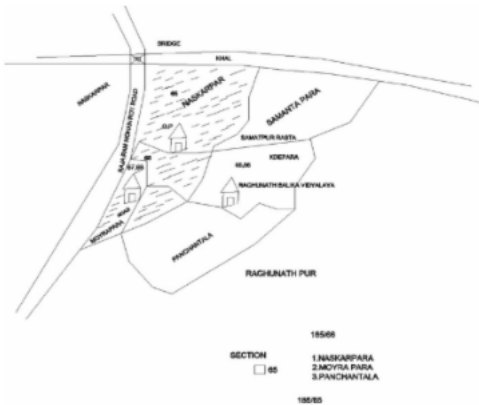

নির্বাচক নিবন্ধন আধিকারিকের স্বাক্ষর

Nazri Naksha

Google Map View

Polling Station Building Front View

Polling Station Front View

Cad View

Key MAP View

|  |                  |   |                  |  |                  |
|--|------------------|---|------------------|--|------------------|
| 1<br>নাম : সমুদ্রী দেবী<br>স্বামীর নাম: শম্ভু প্রসাদ চৌধুরী<br>বাড়ির নং : n0161<br>বয়স : 70 লিঙ্গ : মহিলা  | BR/26/147/171216 | 2<br>নাম : লাবনী কাঁড়ার<br>পিতার নাম: রবিরাম কাঁড়ার<br>বাড়ির নং : n0132<br>বয়স : 36 লিঙ্গ : মহিলা           | SVG1236009       | 3<br>নাম : কুনাল কাঁড়ার<br>পিতার নাম: রবিরাম কাঁড়ার<br>বাড়ির নং : n0132<br>বয়স : 43 লিঙ্গ : পুরুষ          | GVK1877877       |
| 4<br>নাম : জ্যোত্স্না কাঁড়ার<br>স্বামীর নাম: রবিরাম কাঁড়ার<br>বাড়ির নং : n0132<br>বয়স : 63 লিঙ্গ : মহিলা | WB/26/179/234328 | 5<br>নাম : রবিরাম কাঁড়ার<br>পিতার নাম: কাননচন্দ্র কাঁড়ার<br>বাড়ির নং : n0132<br>বয়স : 73 লিঙ্গ : পুরুষ      | WB/26/179/234208 | 6<br>নাম : পম্পা কাঁড়ার<br>স্বামীর নাম: প্রসেনজিৎ কাঁড়ার<br>বাড়ির নং : n0120<br>বয়স : 35 লিঙ্গ : মহিলা     | NSC0915728       |
| 7<br>নাম : কবিতা কাঁড়ার<br>স্বামীর নাম: রতন কাঁড়ার<br>বাড়ির নং : n0120<br>বয়স : 63 লিঙ্গ : মহিলা         | GVK0413039       | 8<br>নাম : মালতী কাঁড়ার<br>স্বামীর নাম: সমীর কাঁড়ার<br>বাড়ির নং : ময়রা পাড়া<br>বয়স : 56 লিঙ্গ : মহিলা     | SVG3052677       | 9<br>নাম : সমীর কাঁড়ার<br>পিতার নাম: গুইরাম কাঁড়ার<br>বাড়ির নং : ময়রা পাড়া<br>বয়স : 59 লিঙ্গ : পুরুষ     | SVG3051364       |
| 10<br>নাম : চিত্রা কাঁড়ার<br>স্বামীর নাম: পান্নালাল কাঁড়ার<br>বাড়ির নং : n0120<br>বয়স : 63 লিঙ্গ : মহিলা | WB/26/179/234334 | 11<br>নাম : চম্পা কাঁড়ার(পাঁজি)<br>স্বামীর নাম: সুব্রত কাঁড়ার<br>বাড়ির নং : n0061<br>বয়স : 34 লিঙ্গ : মহিলা | SVG2179455       | 12<br>নাম : মুনমুন কাঁড়ার<br>স্বামীর নাম: সঞ্জীব কাঁড়ার<br>বাড়ির নং : n0061<br>বয়স : 44 লিঙ্গ : মহিলা      | GVK2227478       |
| 13<br>নাম : সুব্রত কাঁড়ার<br>পিতার নাম: কাঁদন কাঁড়ার<br>বাড়ির নং : n0061<br>বয়স : 44 লিঙ্গ : পুরুষ       | GVK2227460       | 14<br>নাম : সঞ্জীব কাঁড়ার<br>পিতার নাম: কাঁদন কাঁড়ার<br>বাড়ির নং : n0061<br>বয়স : 50 লিঙ্গ : পুরুষ          | GVK187760        | 15<br>নাম : কবিতা কাঁড়ার<br>স্বামীর নাম: কাঁদন কাঁড়ার<br>বাড়ির নং : n0061<br>বয়স : 66 লিঙ্গ : মহিলা        | WB/26/179/234216 |
| 16<br>নাম : জয়শ্রী কাঁড়ার<br>স্বামীর নাম: কাশীনাথ কাঁড়ার<br>বাড়ির নং : n0059<br>বয়স : 39 লিঙ্গ : মহিলা  | GVK3398302       | 17<br>নাম : রাজীব কাঁড়ার<br>মায়ের নাম: অপর্ণা কাঁড়ার<br>বাড়ির নং : n0059<br>বয়স : 31 লিঙ্গ : পুরুষ         | SVG2035400       | 18<br>নাম : সাখী কাঁড়ার<br>স্বামীর নাম: তাপস কাঁড়ার<br>বাড়ির নং : n0060<br>বয়স : 51 লিঙ্গ : মহিলা          | WB/26/179/234508 |
| 19<br>নাম : কাঁদন কাঁড়ার<br>পিতার নাম: মাখনলাল কাঁড়ার<br>বাড়ির নং : n0061<br>বয়স : 79 লিঙ্গ : পুরুষ      | WB/26/179/234451 | 20<br>নাম : কাশীনাথ কাঁড়ার<br>পিতার নাম: জোৎস্নাকুমার কাঁড়ার<br>বাড়ির নং : n0059<br>বয়স : 50 লিঙ্গ : পুরুষ  | GVK1653948       | 21<br>নাম : প্রসেনজিত কাঁড়ার<br>পিতার নাম: পান্না লাল কাঁড়ার<br>বাড়ির নং : n0120<br>বয়স : 43 লিঙ্গ : পুরুষ | GVK2959583       |
| 22<br>নাম : পান্নালাল কাঁড়ার<br>পিতার নাম: গুইরাম কাঁড়ার<br>বাড়ির নং : n0120<br>বয়স : 58 লিঙ্গ : পুরুষ   | SVG2727733       | 23<br>নাম : অপর্ণা কাঁড়ার<br>স্বামীর নাম: বিশনাথ কাঁড়ার<br>বাড়ির নং : n0059<br>বয়স : 49 লিঙ্গ : মহিলা       | GVK3103934       | 24<br>নাম : পরিতোষ কাঁড়ার<br>পিতার নাম: গুইরাম কাঁড়ার<br>বাড়ির নং : n0060<br>বয়স : 50 লিঙ্গ : পুরুষ        | SVG2873404       |
| 25<br>নাম : ভারতী কাঁড়ার<br>স্বামীর নাম: পরিতোষ কাঁড়ার<br>বাড়ির নং : n0060<br>বয়স : 51 লিঙ্গ : মহিলা     | GVK1653518       | 26<br>নাম : শুভজীত কাঁড়ার<br>পিতার নাম: সঞ্জীব কাঁড়ার<br>বাড়ির নং : এন00<br>বয়স : 23 লিঙ্গ : পুরুষ          | SVG2780740       | 27<br>নাম : প্রনবেশ নন্দ<br>পিতার নাম: হরিদাস নন্দ<br>বাড়ির নং : n0115<br>বয়স : 32 লিঙ্গ : পুরুষ             | SVG1891886       |
| 28<br>নাম : লীনা নন্দ<br>স্বামীর নাম: হরিচন্দ্র নন্দ<br>বাড়ির নং : n0115<br>বয়স : 51 লিঙ্গ : মহিলা         | WB/26/179/234468 | 29<br>নাম : ঝনু কোলে<br>পিতার নাম: বৃদ্ধদেব কোলে<br>বাড়ির নং : n0115<br>বয়স : 39 লিঙ্গ : পুরুষ                | SVG1539600       | 30<br>নাম : অরবিন্দ কোলে<br>পিতার নাম: শচীন কোলে<br>বাড়ির নং : n0115<br>বয়স : 49 লিঙ্গ : পুরুষ               | GVK1653641       |