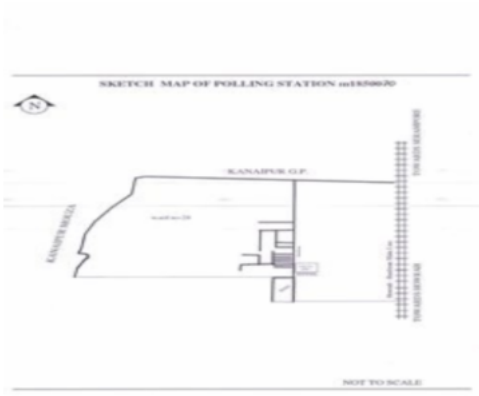

Nazri Naksha