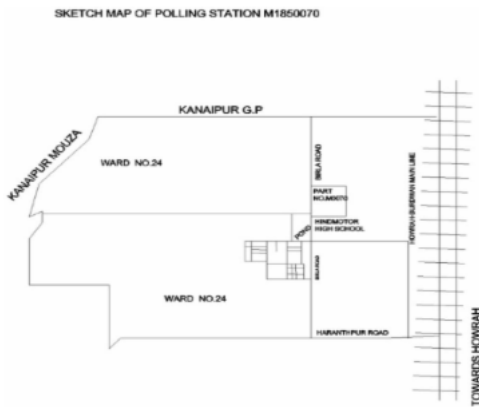

নির্বাচক নিবন্ধন আধিকারিকের স্বাক্ষর

Nazri Naksha

Google Map View

Polling Station Building Front View

Polling Station Front View

Cad View

Key MAP View

বিধানসভা নির্বাচনক্ষেত্রের নং, নাম : 185-উত্তরপাড়া
ভাগ নং, নাম : 1-হিন্দমোটর কলোনী (সি-১ থেকে সি-৫)