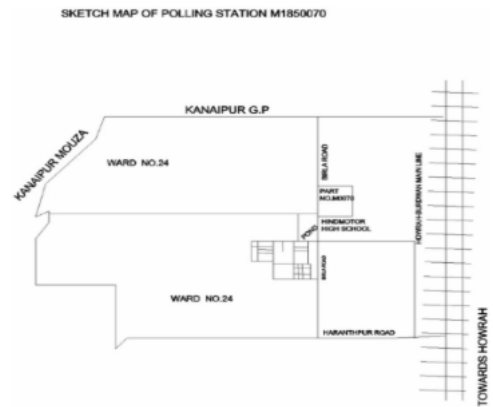

নির্বাচক নিবন্ধন আধিকারিকের স্বাক্ষর

Nazri Naksha

Google Map View

Polling Station Building Front View

Polling Station Front View

Cad View

Key MAP View

বিধানসভা নির্বাচনক্ষেত্রের নং, নাম : 185-উত্তরপাড়া
ভাগ নং, নাম : 1-হিন্দমোটর কলোনী (সি-১ থেকে সি-৫)