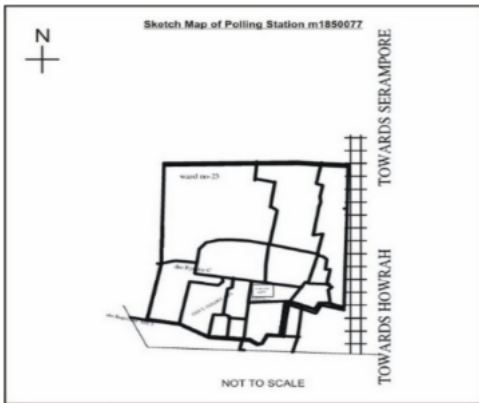

নির্বাচক নিবন্ধন আধিকারিকের স্বাক্ষর

Nazri Naksha

Google Map View

Polling Station Building Front View

Polling Station Front View

Cad View

Key MAP View

1 নাম : মহম্মদ ইনুস পিতার নাম: মহঃ নবিজান বাড়ির নং : n0166 বয়স : 74 লিঙ্গ : পুরুষ	GVK2219277 ফটো উপলব্ধ	2 নাম : জুলেকা বেগম স্বামীর নাম: মুহঃ ইনুস বাড়ির নং : n0209 বয়স : 63 লিঙ্গ : মহিলা	SVG1370519 ফটো উপলব্ধ	3 নাম : কল্যাণী আইচ স্বামীর নাম: শান্তিরঞ্জন আইচ বাড়ির নং : n0059 বয়স : 72 লিঙ্গ : মহিলা	GVK0383661 ফটো উপলব্ধ
4 নাম : সৌভিক আইচ পিতার নাম: শান্তি রঞ্জন আইচ বাড়ির নং : n0059 বয়স : 38 লিঙ্গ : পুরুষ	GVK2964583 ফটো উপলব্ধ	5 নাম : তাপস আইচ পিতার নাম: তপন কুমার আইচ বাড়ির নং : n0218 বয়স : 31 লিঙ্গ : পুরুষ	SVG1896828 ফটো উপলব্ধ	6 নাম : নন্দরানী বাগ স্বামীর নাম: হারাধন বাগ বাড়ির নং : n0069 বয়স : 81 লিঙ্গ : মহিলা	WB/26/179/219121 ফটো উপলব্ধ
7 নাম : উত্তম বাগ পিতার নাম: হারাধন বাগ বাড়ির নং : n0069 বয়স : 58 লিঙ্গ : পুরুষ	WB/26/179/261130 ফটো উপলব্ধ	8 নাম : প্রদীপ বাগ পিতার নাম: হারাধন বাগ বাড়ির নং : n0069 বয়স : 54 লিঙ্গ : পুরুষ	WB/26/179/219238 ফটো উপলব্ধ	9 নাম : মুনমুন বাগ স্বামীর নাম: প্রদীপ বাগ বাড়ির নং : n0069 বয়স : 52 লিঙ্গ : মহিলা	WB/26/179/219120 ফটো উপলব্ধ
10 নাম : অরবিন্দ প্রসাদ বারি পিতার নাম: পরমেশ্বর বারি বাড়ির নং : n0102 বয়স : 47 লিঙ্গ : পুরুষ	GVK2217263 ফটো উপলব্ধ	11 নাম : পারমিতা বারি স্বামীর নাম: অরবিন্দ বারি বাড়ির নং : n0102 বয়স : 41 লিঙ্গ : মহিলা	GVK3302247 ফটো উপলব্ধ	12 নাম : শ্রীকান্ত চালকী পিতার নাম: বিশ্বনাথ চালকী বাড়ির নং : n0013 বয়স : 49 লিঙ্গ : পুরুষ	WB/26/179/219615 ফটো উপলব্ধ
13 নাম : অনিতা চালকী পিতার নাম: বিশ্বনাথ চালকী বাড়ির নং : n0013 বয়স : 42 লিঙ্গ : মহিলা	GVK2218576 ফটো উপলব্ধ	14 নাম : বাবুল চ্যাটার্জী পিতার নাম: হরি সাধন চ্যাটার্জী বাড়ির নং : n0112 বয়স : 69 লিঙ্গ : পুরুষ	GVK2216950 ফটো উপলব্ধ	15 নাম : ছায়া চ্যাটার্জী পিতার নাম: হরিসাধন চ্যাটার্জী বাড়ির নং : n0112 বয়স : 69 লিঙ্গ : মহিলা	WB/26/179/219598 ফটো উপলব্ধ
16 নাম : মঞ্জু দাস স্বামীর নাম: নিতাই দাস বাড়ির নং : n0086 বয়স : 58 লিঙ্গ : মহিলা	WB/26/179/219847 ফটো উপলব্ধ	17 নাম : আনন্দ দাস মায়ের নাম: অঞ্জলি দাস বাড়ির নং : n0163 বয়স : 55 লিঙ্গ : পুরুষ	GVK2645273 ফটো উপলব্ধ	18 নাম : বেলা দাস স্বামীর নাম: আনন্দ দাস বাড়ির নং : n0162 বয়স : 45 লিঙ্গ : মহিলা	GVK2645281 ফটো উপলব্ধ
19 নাম : গীতা দাস পিতার নাম: নিতাই দাস বাড়ির নং : n0086 বয়স : 37 লিঙ্গ : মহিলা	SVG0321810 ফটো উপলব্ধ	20 নাম : চন্দ্রকান্ত দাস পিতার নাম: নিতাই দাস বাড়ির নং : n0331 বয়স : 30 লিঙ্গ : পুরুষ	SVG2183002 ফটো উপলব্ধ	21 নাম : সীমা দেওয়ার (খাড়া) স্বামীর নাম: শঙ্কর দেওয়ার বাড়ির নং : n0022 বয়স : 43 লিঙ্গ : মহিলা	SVG0322693 ফটো উপলব্ধ
22 নাম : অশেষ কুমার দে পিতার নাম: হরেকৃষ্ণ দে বাড়ির নং : n0160 বয়স : 58 লিঙ্গ : পুরুষ	GVK2645307 ফটো উপলব্ধ	23 নাম : রুমা ঘটক স্বামীর নাম: বিপ্লব ঘটক বাড়ির নং : n0189 বয়স : 45 লিঙ্গ : মহিলা	SVG1370238 ফটো উপলব্ধ	24 নাম : বীনা গুপ্ত স্বামীর নাম: শ্রীপ্রসাদ গুপ্ত বাড়ির নং : n0026 বয়স : 56 লিঙ্গ : মহিলা	GVK1781012 ফটো উপলব্ধ
25 নাম : মনোজ বাঁ পিতার নাম: যুগল নারায়ন বাঁ বাড়ির নং : n0423 বয়স : 32 লিঙ্গ : পুরুষ	SVG2399228 ফটো উপলব্ধ	26 নাম : রূপমতি মাহাতো স্বামীর নাম: রামু মাহাতো বাড়ির নং : n0101 বয়স : 64 লিঙ্গ : মহিলা	GVK3116050 ফটো উপলব্ধ	27 নাম : বিনোদ মাহাতো মায়ের নাম: চম্পা মাহাতো বাড়ির নং : n0101 বয়স : 43 লিঙ্গ : পুরুষ	SVG2294890 ফটো উপলব্ধ
28 নাম : লালবাবু মাহাতো মায়ের নাম: চম্পা মাহাতো বাড়ির নং : n0101 বয়স : 40 লিঙ্গ : পুরুষ	SVG2294882 ফটো উপলব্ধ	29 নাম : রাজা কুমার মাহাতো পিতার নাম: রামু মাহাতো বাড়ির নং : n0101 বয়স : 34 লিঙ্গ : পুরুষ	SVG2039519 ফটো উপলব্ধ	30 নাম : লক্ষি মজুমদার স্বামীর নাম: সুকুমার মজুমদার বাড়ির নং : n0080 বয়স : 74 লিঙ্গ : মহিলা	WB/26/179/219041 ফটো উপলব্ধ