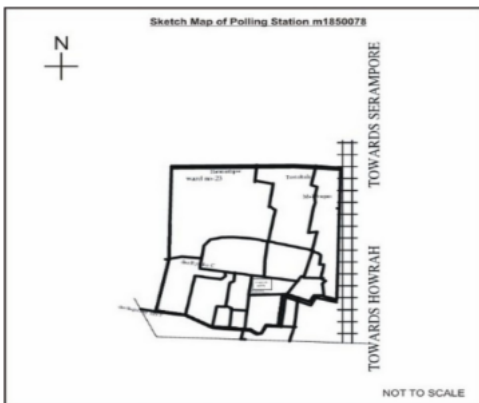

নির্বাচক নিবন্ধন আধিকারিকের স্বাক্ষর

Nazri Naksha

Google Map View

Polling Station Building Front View

Polling Station Front View

Cad View

Key MAP View

বিধানসভা নির্বাচনক্ষেত্রের নং, নাম : 185-উত্তরপাড়া
ভাগ নং, নাম : 1-মাথলা গভঃ কলোনী নং-১ মাথলা