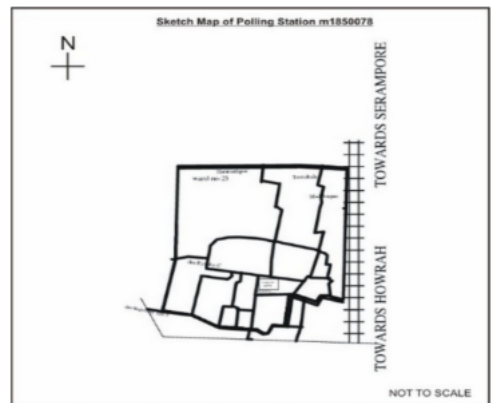

নির্বাচক নিবন্ধন আধিকারিকের স্বাক্ষর

Nazri Naksha

Google Map View

Polling Station Building Front View

Polling Station Front View

Cad View

Key MAP View

বিধানসভা নির্বাচনক্ষেত্রের নং, নাম : 185-উত্তরপাড়া
ভাগ নং, নাম : 1-মাথলা গভঃ কলোনী নং-১ মাথলা