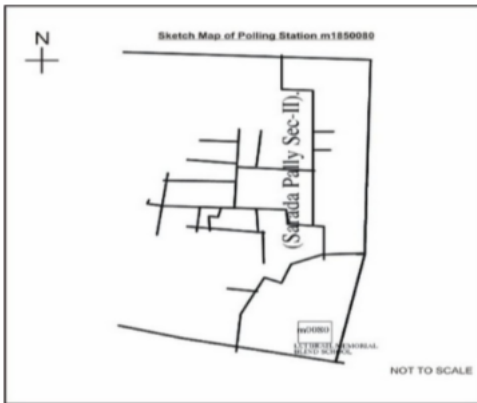

Cad View

Key MAP View