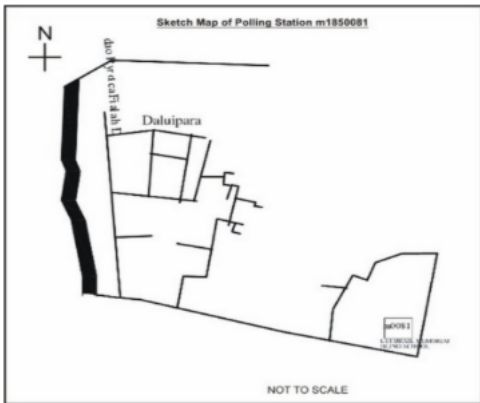

নির্বাচক নিবন্ধন আধিকারিকের স্বাক্ষর

Nazri Naksha

Google Map View

Polling Station Building Front View

Polling Station Front View

Cad View

Key MAP View

1 নাম : সুশীলা দেবী স্বামীর নাম: ব্রীজনন্দন প্রসাদ বাড়ির নং : 158/1 বয়স : 71 লিঙ্গ : মহিলা	SVG0339788 ফটো উপলব্ধ	2 নাম : কারো দেবী অন্যান্য: কেশব শর্মা বাড়ির নং : n0102 বয়স : 78 লিঙ্গ : মহিলা	WB/26/179/204525 ফটো উপলব্ধ	3 নাম : সোনু শর্মা পিতার নাম: অশোক শর্মা বাড়ির নং : 173/3 বয়স : 43 লিঙ্গ : পুরুষ	GVK2650638 ফটো উপলব্ধ
4 নাম : ধীরজ শর্মা পিতার নাম: অশোক শর্মা বাড়ির নং : 173/3 বয়স : 33 লিঙ্গ : পুরুষ	SVG1898493 ফটো উপলব্ধ	# 5 নাম : অর্পণা কুমারী স্বামীর নাম: মাধব কুমার বাড়ির নং : 280 বয়স : 49 লিঙ্গ : মহিলা	SVG1238278 ফটো উপলব্ধ	6 নাম : সহেতা বা পিতার নাম: কৃষ্ণকান্ত বা বাড়ির নং : 47 বয়স : 37 লিঙ্গ : মহিলা	SVG1618115 ফটো উপলব্ধ
7 নাম : আরতি বা স্বামীর নাম: রাধারমন বা বাড়ির নং : n0065 বয়স : 36 লিঙ্গ : মহিলা	SVG1618123 ফটো উপলব্ধ	8 নাম : কয়ুরু কৃষ্ণা রাও পিতার নাম: কুরু লোকনাথ বাড়ির নং : 32 বয়স : 51 লিঙ্গ : পুরুষ	WB/26/179/180500 ফটো উপলব্ধ	9 নাম : শান্তি গুপ্তা স্বামীর নাম: সন্তোষ কুমার গুপ্তা বাড়ির নং : 184/3 বয়স : 42 লিঙ্গ : মহিলা	SVG1238955 ফটো উপলব্ধ
10 নাম : দিলীপ কুমার দুবে মায়ের নাম: কালিন্দী দুবে বাড়ির নং : ফ্ল্যাট নং. 302 বয়স : 37 লিঙ্গ : পুরুষ	SVG2870533 ফটো উপলব্ধ	11 নাম : হৃদয় নারায়ণ দুবে মায়ের নাম: কালিন্দী দুবে বাড়ির নং : ফ্ল্যাট নং 302 বয়স : 50 লিঙ্গ : পুরুষ	SVG2870525 ফটো উপলব্ধ	12 নাম : মাধব পিতার নাম: বিমল কুমার বাঁ বাড়ির নং : 280 বয়স : 54 লিঙ্গ : পুরুষ	SVG2554434 ফটো উপলব্ধ
13 নাম : মনীষ কুমার পিতার নাম: মাধব কুমার বাড়ির নং : 280 বয়স : 23 লিঙ্গ : পুরুষ	SVG2993392 ফটো উপলব্ধ	14 নাম : সুধীর পাত্র পিতার নাম: ভীমসেন পাত্র বাড়ির নং : 76/1 বয়স : 61 লিঙ্গ : পুরুষ	GVK2219459 ফটো উপলব্ধ	15 নাম : সঞ্জিতা পাত্র স্বামীর নাম: সুধীর পাত্র বাড়ির নং : 76/1 বয়স : 49 লিঙ্গ : মহিলা	GVK2219467 ফটো উপলব্ধ
16 নাম : প্রদীপ আইচ রায় পিতার নাম: পরিতোষ আইচ রায় বাড়ির নং : 6/1 বয়স : 57 লিঙ্গ : পুরুষ	SVG1778844 ফটো উপলব্ধ	17 নাম : মনিকা আইচ রায় স্বামীর নাম: প্রদীপ আইচ রায় বাড়ির নং : 6/1 বয়স : 53 লিঙ্গ : মহিলা	SVG1778828 ফটো উপলব্ধ	18 নাম : ইন্দুজা আইচ রায় পিতার নাম: প্রদীপ আইচ রায় বাড়ির নং : 6/1 বয়স : 25 লিঙ্গ : মহিলা	SVG2673945 ফটো উপলব্ধ
19 নাম : শালিনী আগরওয়াল পিতার নাম: সঞ্জয় আগরওয়াল বাড়ির নং : 306/1/10 বয়স : 26 লিঙ্গ : মহিলা	SVG2674570 ফটো উপলব্ধ	20 নাম : অনূজ উপাধ্যায় পিতার নাম: রামাধর উপাধ্যায় বাড়ির নং : 47 বয়স : 35 লিঙ্গ : পুরুষ	SVG2307957 ফটো উপলব্ধ	21 নাম : অমিত কুমার উপাধ্যায় পিতার নাম: ধীরেন্দ্র নাথ উপাধ্যায় বাড়ির নং : 142 বয়স : 47 লিঙ্গ : পুরুষ	GVK3111564 ফটো উপলব্ধ
22 নাম : অজিত কুমার উপাধ্যায় পিতার নাম: ধীরেন্দ্র নাথ উপাধ্যায় বাড়ির নং : 215, ফ্ল্যাট নং 303 শারদা নিকেতন ব্লক এ বয়স : 43 লিঙ্গ : পুরুষ	SVG1372796 ফটো উপলব্ধ	23 নাম : আশ্রিতা উপাধ্যায় স্বামীর নাম: অজিত কুমার উপাধ্যায় বাড়ির নং : 142 বয়স : 36 লিঙ্গ : মহিলা	SVG2297463 ফটো উপলব্ধ	24 নাম : ধীরেন্দ্র নাথ উপাধ্যায় পিতার নাম: সুমেশ্বর নাথ উপাধ্যায় বাড়ির নং : 142 বয়স : 72 লিঙ্গ : পুরুষ	SVG1372762 ফটো উপলব্ধ
25 নাম : সিন্ধি উপাধ্যায় স্বামীর নাম: অমিত উপাধ্যায় বাড়ির নং : 142 বয়স : 41 লিঙ্গ : মহিলা	SVG1371814 ফটো উপলব্ধ	26 নাম : পিঙ্কি ওবা স্বামীর নাম: মনীষ ওবা বাড়ির নং : 135 বয়স : 37 লিঙ্গ : মহিলা	SVG2041887 ফটো উপলব্ধ	27 নাম : মনিস ওবা পিতার নাম: সুদর্শন ওবা বাড়ির নং : 135 বয়স : 43 লিঙ্গ : পুরুষ	SVG1372812 ফটো উপলব্ধ
28 নাম : আশা ওবা স্বামীর নাম: সুদর্শন ওবা বাড়ির নং : 135 বয়স : 72 লিঙ্গ : মহিলা	GVK2636892 ফটো উপলব্ধ	29 নাম : সুদর্শন ওবা পিতার নাম: লালদেও ওবা বাড়ির নং : 135 বয়স : 76 লিঙ্গ : পুরুষ	SVG1372283 ফটো উপলব্ধ	30 নাম : শ্যামলী ওবা স্বামীর নাম: নীরজ কুমার ওবা বাড়ির নং : 233 বয়স : 46 লিঙ্গ : মহিলা	GVK2511749 ফটো উপলব্ধ