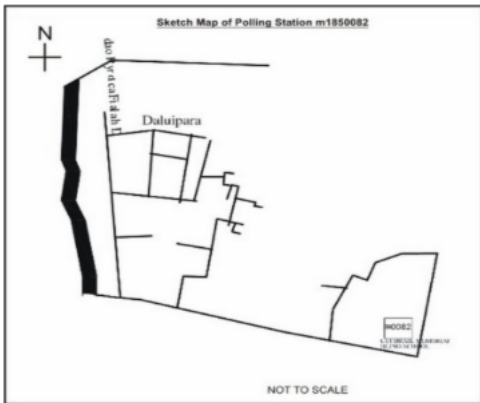

নির্বাচক নিবন্ধন আধিকারিকের স্বাক্ষর

Nazri Naksha

Google Map View

Polling Station Building Front View

Polling Station Front View

Cad View

Key MAP View

1 নাম : সরস্বতী দেবী স্বামীর নাম: সুদামা রাউত বাড়ির নং : 114 বয়স : 59 লিঙ্গ : মহিলা	GVK3305265 ফটো উপলব্ধ	2 নাম : অর্জুন রাউত পিতার নাম: সুদামা রাউত বাড়ির নং : 114 বয়স : 39 লিঙ্গ : পুরুষ	GVK3305257 ফটো উপলব্ধ	3 নাম : রাজু ধানুক পিতার নাম: ঈশ্বরধন ধানুক বাড়ির নং : 113 বয়স : 55 লিঙ্গ : পুরুষ	SVG0345835 ফটো উপলব্ধ
4 নাম : সুমিত্রা ধানুক স্বামীর নাম: রাজু ধানুক বাড়ির নং : 113 বয়স : 54 লিঙ্গ : মহিলা	SVG0345843 ফটো উপলব্ধ	5 নাম : বিকি ধানুক পিতার নাম: রাজু ধানুক বাড়ির নং : 105 বয়স : 36 লিঙ্গ : পুরুষ	SVG1898865 ফটো উপলব্ধ	6 নাম : সানি ধানুক পিতার নাম: রাজু ধানুক বাড়ির নং : 105 বয়স : 35 লিঙ্গ : পুরুষ	SVG1898873 ফটো উপলব্ধ
7 নাম : নাসিমা বেগম স্বামীর নাম: ফিরোজ আলম বাড়ির নং : 167 বয়স : 48 লিঙ্গ : মহিলা	GVK3304201 ফটো উপলব্ধ	8 নাম : আশা কুমারী স্বামীর নাম: মনঞ্জয় কুমার বাড়ির নং : 167 বয়স : 37 লিঙ্গ : মহিলা	SVG2184877 ফটো উপলব্ধ	9 নাম : শান্তি সাঁতরা স্বামীর নাম: বিমল সাঁতরা বাড়ির নং : n0097 বয়স : 69 লিঙ্গ : মহিলা	WB/26/179/207626 ফটো উপলব্ধ
10 নাম : রুপা সাঁতরা মায়ের নাম: শান্তি সাঁতরা বাড়ির নং : n0097 বয়স : 40 লিঙ্গ : মহিলা	SVG1238831 ফটো উপলব্ধ	11 নাম : রাজ ধানুক পিতার নাম: রাজু ধানুক বাড়ির নং : 105 বয়স : 31 লিঙ্গ : পুরুষ	SVG2298032 ফটো উপলব্ধ	12 নাম : রাহুল রাউথ পিতার নাম: সুদামা রাউথ বাড়ির নং : 114 বয়স : 29 লিঙ্গ : পুরুষ	SVG2298131 ফটো উপলব্ধ
13 নাম : রঞ্জনা ধানুক স্বামীর নাম: বিকি ধানুক বাড়ির নং : 246 বয়স : 35 লিঙ্গ : মহিলা	SVG2298172 ফটো উপলব্ধ	14 নাম : পিয়ালী রাউত স্বামীর নাম: অর্জুন রাউত বাড়ির নং : 114 বয়স : 32 লিঙ্গ : মহিলা	SVG2298198 ফটো উপলব্ধ	15 নাম : ইন্দ্রাবতী দেবী স্বামীর নাম: মুনীলাল বাড়ির নং : n0448 বয়স : 42 লিঙ্গ : মহিলা	SVG2482347 ফটো উপলব্ধ
16 নাম : সঞ্জু দেবী স্বামীর নাম: রমেশ যাদব বাড়ির নং : 95 বয়স : 35 লিঙ্গ : মহিলা	UVL2237956 ফটো উপলব্ধ	17 নাম : অনিতা দেবী স্বামীর নাম: শোভা কান্ত বা বাড়ির নং : 102 বয়স : 66 লিঙ্গ : মহিলা	WBE1895952 ফটো উপলব্ধ	18 নাম : অনিকেত কুমার সিং পিতার নাম: সন্তোষ কুমার সিং বাড়ির নং : ব্লক-এ 201 বয়স : 24 লিঙ্গ : পুরুষ	SVG2680346 ফটো উপলব্ধ
19 নাম : রাজু রাউথ পিতার নাম: সুদামা রাউথ বাড়ির নং : 114 বয়স : 35 লিঙ্গ : পুরুষ	SVG2783843 ফটো উপলব্ধ	20 নাম : রিকি রাউথ স্বামীর নাম: রাজু রাউথ বাড়ির নং : 114 বয়স : 28 লিঙ্গ : মহিলা	SVG2783868 ফটো উপলব্ধ	21 নাম : আকাশ সিংহ পিতার নাম: নীরজ সিংহ বাড়ির নং : 14 বয়স : 22 লিঙ্গ : পুরুষ	SVG2866754 ফটো উপলব্ধ
22 নাম : সন্ধ্যা অধিকারী স্বামীর নাম: রবিশঙ্কর অধিকারী বাড়ির নং : 144 বয়স : 66 লিঙ্গ : মহিলা	SVG1542463 ফটো উপলব্ধ	23 নাম : গনেশ অধিকারী পিতার নাম: নারায়নচন্দ্র অধিকারী বাড়ির নং : n0021 বয়স : 69 লিঙ্গ : পুরুষ	WB/26/179/207615 ফটো উপলব্ধ	24 নাম : পূর্ণিমা অধিকারী স্বামীর নাম: গনেশ অধিকারী বাড়ির নং : n0021 বয়স : 59 লিঙ্গ : মহিলা	WB/26/179/207041 ফটো উপলব্ধ
25 নাম : স্বপন রায় পিতার নাম: সুভাষ রায় বাড়ির নং : n0021 বয়স : 49 লিঙ্গ : পুরুষ	GVK2967370 ফটো উপলব্ধ	26 নাম : রীণা রায় স্বামীর নাম: স্বপন রায় বাড়ির নং : n0021 বয়স : 47 লিঙ্গ : মহিলা	GVK1771351 ফটো উপলব্ধ	27 নাম : মিঠু অধিকারী পিতার নাম: রবিশঙ্কর অধিকারী বাড়ির নং : n0021 বয়স : 43 লিঙ্গ : মহিলা	SVG1542323 ফটো উপলব্ধ
28 নাম : শিবানী আইচ স্বামীর নাম: বাসুদেব আইচ বাড়ির নং : 81 বয়স : 76 লিঙ্গ : মহিলা	WB/26/179/207408 ফটো উপলব্ধ	29 নাম : শ্রাবনী বসু মায়ের নাম: কল্পনা বসু বাড়ির নং : 5 বয়স : 38 লিঙ্গ : মহিলা	SVG1238708 ফটো উপলব্ধ	30 নাম : রানু দাস স্বামীর নাম: রবিন দাস বাড়ির নং : 110 বয়স : 44 লিঙ্গ : মহিলা	SVG1238963 ফটো উপলব্ধ