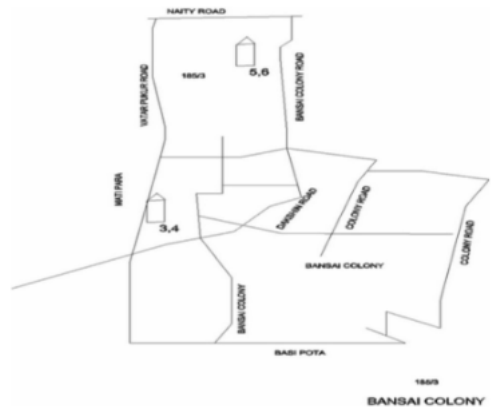

নির্বাচক নিবন্ধন আধিকারিকের স্বাক্ষর

Nazri Naksha

Google Map View

Polling Station Building Front View

Polling Station Front View

Cad View

Key MAP View

1 নাম : কনক আগরওয়াল মায়ের নাম: নীতা আগরওয়াল বাড়ির নং : 301 বয়স : 20 লিঙ্গ : মহিলা	SVG2926947 ফটো উপলব্ধ	2 নাম : নিতা আগরওয়াল স্বামীর নাম: কমলকুমার আগরওয়াল বাড়ির নং : 301 বয়স : 48 লিঙ্গ : মহিলা	MNB3162575 ফটো উপলব্ধ	3 নাম : টুকটুকি আদুড়ী স্বামীর নাম: মধুসূদন আদুড়ী বাড়ির নং : n0053 বয়স : 39 লিঙ্গ : মহিলা	SVG1500222 ফটো উপলব্ধ
4 নাম : বিশ্বজিৎ আদুড়ী পিতার নাম: যুগল কৃষ্ণ আদুড়ী বাড়ির নং : 395 বয়স : 39 লিঙ্গ : পুরুষ	GVK3075215 ফটো উপলব্ধ	5 নাম : রানুবালা আদুড়ী স্বামীর নাম: পঞ্চচরন আদুড়ী বাড়ির নং : n0053 বয়স : 74 লিঙ্গ : মহিলা	WB/26/179/060448 ফটো উপলব্ধ	6 নাম : মায়ী আদুড়ী পিতার নাম: কিশোরী মোহন আদুড়ী বাড়ির নং : n0053 বয়স : 55 লিঙ্গ : মহিলা	WB/26/179/060422 ফটো উপলব্ধ
7 নাম : শিবশঙ্কর আদুড়ী পিতার নাম: কিশোরী মোহন আদুড়ী বাড়ির নং : n0053 বয়স : 51 লিঙ্গ : পুরুষ	GVK0122721 ফটো উপলব্ধ	8 নাম : কৃষ্ণা আদুড়ী স্বামীর নাম: শিবশঙ্কর আদুড়ী বাড়ির নং : n0053 বয়স : 42 লিঙ্গ : মহিলা	KJK2488005 ফটো উপলব্ধ	9 নাম : গোপাল আদুড়ী পিতার নাম: রঞ্জিত আদুড়ী বাড়ির নং : n0053 বয়স : 51 লিঙ্গ : পুরুষ	WB/26/179/060369 ফটো উপলব্ধ
10 নাম : বুবন আদুড়ী স্বামীর নাম: গোপাল আদুড়ী বাড়ির নং : n0053 বয়স : 43 লিঙ্গ : মহিলা	GVK2559375 ফটো উপলব্ধ	11 নাম : সীমা আদুড়ী স্বামীর নাম: সুকান্ত আদুড়ী বাড়ির নং : n0053 বয়স : 38 লিঙ্গ : মহিলা	GVK3387453 ফটো উপলব্ধ	12 নাম : সুকান্ত আদুড়ী পিতার নাম: রঞ্জিত আদুড়ী বাড়ির নং : n0053 বয়স : 45 লিঙ্গ : পুরুষ	GVK1658061 ফটো উপলব্ধ
13 নাম : সোমনাথ আদুড়ী পিতার নাম: মধুসূদন আদুড়ী বাড়ির নং : এন0584 বয়স : 22 লিঙ্গ : পুরুষ	SVG2901403 ফটো উপলব্ধ	14 নাম : সায়ক আদুড়ী পিতার নাম: গোপাল আদুড়ী বাড়ির নং : এন0058 বয়স : 22 লিঙ্গ : পুরুষ	SVG2901411 ফটো উপলব্ধ	15 নাম : মধুসূদন আদুড়ী পিতার নাম: পঞ্চচরন আদুড়ী বাড়ির নং : n0053 বয়স : 46 লিঙ্গ : পুরুষ	GVK1657907 ফটো উপলব্ধ
16 নাম : মানস কড়ার পিতার নাম: গনেশ চন্দ্র কড়ার বাড়ির নং : n0037 বয়স : 49 লিঙ্গ : পুরুষ	GVK1657477 ফটো উপলব্ধ	17 নাম : পম্পা কড়ার(ঘোষ) স্বামীর নাম: রিংকু কড়ার বাড়ির নং : n0037 বয়স : 38 লিঙ্গ : মহিলা	SVG1594621 ফটো উপলব্ধ	18 নাম : রিংকু কড়ার পিতার নাম: গনেশ চন্দ্র কড়ার বাড়ির নং : n0037 বয়স : 50 লিঙ্গ : পুরুষ	SVG0036855 ফটো উপলব্ধ
19 নাম : সুপর্ণা কড়ার স্বামীর নাম: তাপস কড়ার বাড়ির নং : n0037 বয়স : 43 লিঙ্গ : মহিলা	SVG1594571 ফটো উপলব্ধ	20 নাম : তাপস কড়ার পিতার নাম: গনেশ কড়ার বাড়ির নং : n0037 বয়স : 60 লিঙ্গ : পুরুষ	WB/26/179/060585 ফটো উপলব্ধ	Q 21 নাম : রাজীব কড়ার পিতার নাম: গোষ্ঠবিহারী কড়ার বাড়ির নং : বয়স : 36 লিঙ্গ : পুরুষ	SVG1227701 ফটো উপলব্ধ
22 নাম : কৌশিক জানা পিতার নাম: স্বপন জানা বাড়ির নং : n0034 বয়স : 39 লিঙ্গ : পুরুষ	GVK2560100 ফটো উপলব্ধ	23 নাম : চায়না কড়ার স্বামীর নাম: জয়ন্ত কড়ার বাড়ির নং : n0034 বয়স : 52 লিঙ্গ : মহিলা	SVG1871532 ফটো উপলব্ধ	24 নাম : পারুল কড়ার স্বামীর নাম: গোষ্ঠ কড়ার বাড়ির নং : n0034 বয়স : 56 লিঙ্গ : মহিলা	WB/26/179/060729 ফটো উপলব্ধ
25 নাম : জয়াবতী কড়ার স্বামীর নাম: জগন্নাথ কড়ার বাড়ির নং : n0034 বয়স : 65 লিঙ্গ : মহিলা	WB/26/179/060436 ফটো উপলব্ধ	26 নাম : জয়ন্ত কড়ার পিতার নাম: রতন কড়ার বাড়ির নং : n0034 বয়স : 61 লিঙ্গ : পুরুষ	WB/26/179/060558 ফটো উপলব্ধ	27 নাম : আভা কড়ার পিতার নাম: রতন কড়ার বাড়ির নং : n0034 বয়স : 63 লিঙ্গ : মহিলা	SVG2737278 ফটো উপলব্ধ
28 নাম : নির্মালা কড়ার পিতার নাম: রতন কড়ার বাড়ির নং : n0034 বয়স : 79 লিঙ্গ : মহিলা	SVG2737286 ফটো উপলব্ধ	29 নাম : গোপাল কুন্ডু মায়ের নাম: শেফালী কুন্ডু বাড়ির নং : n0067 বয়স : 36 লিঙ্গ : পুরুষ	SVG1594670 ফটো উপলব্ধ	30 নাম : শেফালী কুন্ডু স্বামীর নাম: গোসাই কুন্ডু বাড়ির নং : n0067 বয়স : 62 লিঙ্গ : মহিলা	SVG1338540 ফটো উপলব্ধ