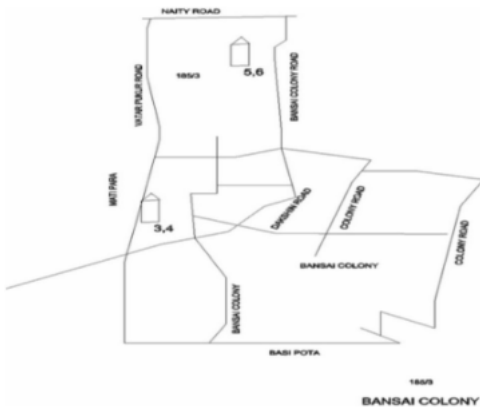

নির্বাচক নিবন্ধন আধিকারিকের স্বাক্ষর

Nazri Naksha

Google Map View

Polling Station Building Front View

Polling Station Front View

Cad View

Key MAP View

1 নাম : কনক আগরওয়াল মায়ের নাম: নীতা আগরওয়াল বাড়ির নং : 301 বয়স : 20 লিঙ্গ : মহিলা	SVG2926947 ফটো উপলব্ধ	2 নাম : নিতা আগরওয়াল স্বামীর নাম: কমলকুমার আগরওয়াল বাড়ির নং : 301 বয়স : 48 লিঙ্গ : মহিলা	MNB3162575 ফটো উপলব্ধ	3 নাম : টুকটুকি আদুড়ী স্বামীর নাম: মধুসূদন আদুড়ী বাড়ির নং : n0053 বয়স : 39 লিঙ্গ : মহিলা	SVG1500222 ফটো উপলব্ধ
4 নাম : বিশ্বজিৎ আদুড়ী পিতার নাম: যুগল কৃষ্ণ আদুড়ী বাড়ির নং : 395 বয়স : 39 লিঙ্গ : পুরুষ	GVK3075215 ফটো উপলব্ধ	5 নাম : রানুবালা আদুড়ী স্বামীর নাম: পঞ্চচরন আদুড়ী বাড়ির নং : n0053 বয়স : 74 লিঙ্গ : মহিলা	WB/26/179/060448 ফটো উপলব্ধ	6 নাম : মায়ী আদুড়ী পিতার নাম: কিশোরী মোহন আদুড়ী বাড়ির নং : n0053 বয়স : 55 লিঙ্গ : মহিলা	WB/26/179/060422 ফটো উপলব্ধ
7 নাম : শিবশঙ্কর আদুড়ী পিতার নাম: কিশোরী মোহন আদুড়ী বাড়ির নং : n0053 বয়স : 51 লিঙ্গ : পুরুষ	GVK0122721 ফটো উপলব্ধ	8 নাম : কৃষ্ণা আদুড়ী স্বামীর নাম: শিবশঙ্কর আদুড়ী বাড়ির নং : n0053 বয়স : 42 লিঙ্গ : মহিলা	KJK2488005 ফটো উপলব্ধ	9 নাম : গোপাল আদুড়ী পিতার নাম: রঞ্জিত আদুড়ী বাড়ির নং : n0053 বয়স : 51 লিঙ্গ : পুরুষ	WB/26/179/060369 ফটো উপলব্ধ
10 নাম : বুবন আদুড়ী স্বামীর নাম: গোপাল আদুড়ী বাড়ির নং : n0053 বয়স : 43 লিঙ্গ : মহিলা	GVK2559375 ফটো উপলব্ধ	11 নাম : সীমা আদুড়ী স্বামীর নাম: সুকান্ত আদুড়ী বাড়ির নং : n0053 বয়স : 38 লিঙ্গ : মহিলা	GVK3387453 ফটো উপলব্ধ	12 নাম : সুকান্ত আদুড়ী পিতার নাম: রঞ্জিত আদুড়ী বাড়ির নং : n0053 বয়স : 45 লিঙ্গ : পুরুষ	GVK1658061 ফটো উপলব্ধ
13 নাম : সোমনাথ আদুড়ী পিতার নাম: মধুসূদন আদুড়ী বাড়ির নং : এন0584 বয়স : 22 লিঙ্গ : পুরুষ	SVG2901403 ফটো উপলব্ধ	14 নাম : সায়ক আদুড়ী পিতার নাম: গোপাল আদুড়ী বাড়ির নং : এন0058 বয়স : 22 লিঙ্গ : পুরুষ	SVG2901411 ফটো উপলব্ধ	15 নাম : মধুসূদন আদুড়ী পিতার নাম: পঞ্চচরন আদুড়ী বাড়ির নং : n0053 বয়স : 46 লিঙ্গ : পুরুষ	GVK1657907 ফটো উপলব্ধ
16 নাম : মানস কড়ার পিতার নাম: গনেশ চন্দ্র কড়ার বাড়ির নং : n0037 বয়স : 49 লিঙ্গ : পুরুষ	GVK1657477 ফটো উপলব্ধ	17 নাম : পম্পা কড়ার(ঘোষ) স্বামীর নাম: রিংকু কড়ার বাড়ির নং : n0037 বয়স : 38 লিঙ্গ : মহিলা	SVG1594621 ফটো উপলব্ধ	18 নাম : রিংকু কড়ার পিতার নাম: গনেশ চন্দ্র কড়ার বাড়ির নং : n0037 বয়স : 50 লিঙ্গ : পুরুষ	SVG0036855 ফটো উপলব্ধ
19 নাম : সুপর্ণা কড়ার স্বামীর নাম: তাপস কড়ার বাড়ির নং : n0037 বয়স : 43 লিঙ্গ : মহিলা	SVG1594571 ফটো উপলব্ধ	20 নাম : তাপস কড়ার পিতার নাম: গনেশ কড়ার বাড়ির নং : n0037 বয়স : 60 লিঙ্গ : পুরুষ	WB/26/179/060585 ফটো উপলব্ধ	Q 21 নাম : রাজীব কড়ার পিতার নাম: গোষ্ঠবিহারী কড়ার বাড়ির নং : বয়স : 36 লিঙ্গ : পুরুষ	SVG1227701 ফটো উপলব্ধ
22 নাম : কৌশিক জানা পিতার নাম: স্বপন জানা বাড়ির নং : n0034 বয়স : 39 লিঙ্গ : পুরুষ	GVK2560100 ফটো উপলব্ধ	23 নাম : চায়না কড়ার স্বামীর নাম: জয়ন্ত কড়ার বাড়ির নং : n0034 বয়স : 52 লিঙ্গ : মহিলা	SVG1871532 ফটো উপলব্ধ	24 নাম : পারুল কড়ার স্বামীর নাম: গোষ্ঠ কড়ার বাড়ির নং : n0034 বয়স : 56 লিঙ্গ : মহিলা	WB/26/179/060729 ফটো উপলব্ধ
25 নাম : জয়াবতী কড়ার স্বামীর নাম: জগন্নাথ কড়ার বাড়ির নং : n0034 বয়স : 65 লিঙ্গ : মহিলা	WB/26/179/060436 ফটো উপলব্ধ	26 নাম : জয়ন্ত কড়ার পিতার নাম: রতন কড়ার বাড়ির নং : n0034 বয়স : 61 লিঙ্গ : পুরুষ	WB/26/179/060558 ফটো উপলব্ধ	27 নাম : আভা কড়ার পিতার নাম: রতন কড়ার বাড়ির নং : n0034 বয়স : 63 লিঙ্গ : মহিলা	SVG2737278 ফটো উপলব্ধ
28 নাম : নির্মালা কড়ার পিতার নাম: রতন কড়ার বাড়ির নং : n0034 বয়স : 79 লিঙ্গ : মহিলা	SVG2737286 ফটো উপলব্ধ	29 নাম : গোপাল কুন্ডু মায়ের নাম: শেফালী কুন্ডু বাড়ির নং : n0067 বয়স : 36 লিঙ্গ : পুরুষ	SVG1594670 ফটো উপলব্ধ	30 নাম : শেফালী কুন্ডু স্বামীর নাম: গোসাই কুন্ডু বাড়ির নং : n0067 বয়স : 62 লিঙ্গ : মহিলা	SVG1338540 ফটো উপলব্ধ