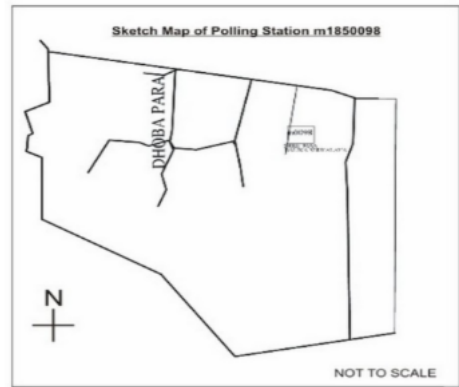

নির্বাচক নিবন্ধন আধিকারিকের স্বাক্ষর

Nazri Naksha

Google Map View

Polling Station Building Front View

Polling Station Front View

Cad View

Key MAP View

1 নাম : কান্তি দেবী স্বামীর নাম : রাধিকান্ত সিং বাড়ির নং : n0282 বয়স : 75 লিঙ্গ : মহিলা	SVG1546779 ফটো উপলব্ধ	2 নাম : চিত্তা দেবী স্বামীর নাম : জয়কুমার রাম বাড়ির নং : n0259 বয়স : 40 লিঙ্গ : মহিলা	SVG1546548 ফটো উপলব্ধ	3 নাম : লক্ষ্মী দেবী স্বামীর নাম : ভগবান সিং বাড়ির নং : n0309 বয়স : 50 লিঙ্গ : মহিলা	SVG1724319 ফটো উপলব্ধ
4 নাম : সারদা দেবী স্বামীর নাম : দ্বারিকান্ত রায় বাড়ির নং : 9 বয়স : 48 লিঙ্গ : মহিলা	SVG1628288 ফটো উপলব্ধ	5 নাম : পিতার নাম : বাড়ির নং : 303 বয়স : 29 লিঙ্গ : পুরুষ	SVG2445930 ফটো উপলব্ধ	6 নাম : পায়েল অধিকারী (পান্ডা) স্বামীর নাম : কাঞ্চন পান্ডা বাড়ির নং : 12 বয়স : 39 লিঙ্গ : মহিলা	SVG2306256 ফটো উপলব্ধ
7 নাম : গৌরভ আগরওয়াল পিতার নাম : সঞ্জয় আগরওয়াল বাড়ির নং : এন00201 বয়স : 23 লিঙ্গ : পুরুষ	SVG2779007 ফটো উপলব্ধ	8 নাম : উর্মিলা আগরওয়াল স্বামীর নাম : রাজেন্দ্রপ্রসাদ আগরওয়াল বাড়ির নং : 471/1 বয়স : 55 লিঙ্গ : মহিলা	SVG1546746 ফটো উপলব্ধ	9 নাম : প্রীতি আগরওয়াল স্বামীর নাম : বিক্রম আগরওয়াল বাড়ির নং : 15 বয়স : 39 লিঙ্গ : মহিলা	SVG0408971 ফটো উপলব্ধ
10 নাম : দীপক আগরওয়াল পিতার নাম : গৌরিশঙ্কর আগরওয়াল বাড়ির নং : 302 বয়স : 40 লিঙ্গ : পুরুষ	GVK2973543 ফটো উপলব্ধ	# 11 নাম : সঞ্জয় আগরওয়াল পিতার নাম : বিজয় কুমার আগরওয়াল বাড়ির নং : 27 বয়স : 49 লিঙ্গ : পুরুষ	GVK3310471 ফটো উপলব্ধ	12 নাম : দিপক আগরওয়াল পিতার নাম : বিজয় কুমার আগরওয়াল বাড়ির নং : 27 বয়স : 45 লিঙ্গ : পুরুষ	GVK3310539 ফটো উপলব্ধ
13 নাম : পিঙ্কি আগরওয়াল স্বামীর নাম : দিপক আগরওয়াল বাড়ির নং : 27 বয়স : 45 লিঙ্গ : মহিলা	SVG2047983 ফটো উপলব্ধ	14 নাম : গৌরীশঙ্কর আগরওয়াল পিতার নাম : তেগচন্দ্র আগরওয়াল বাড়ির নং : 302 বয়স : 79 লিঙ্গ : পুরুষ	WB/26/179/267455 ফটো উপলব্ধ	15 নাম : ভীকরাম আগরওয়াল পিতার নাম : গৌরিশঙ্কর আগরওয়াল বাড়ির নং : 302 বয়স : 44 লিঙ্গ : পুরুষ	GVK2973550 ফটো উপলব্ধ
16 নাম : আরতিদেবী আগরওয়াল স্বামীর নাম : গৌরীশঙ্কর আগরওয়াল বাড়ির নং : 302 বয়স : 69 লিঙ্গ : মহিলা	WB/26/179/267456 ফটো উপলব্ধ	17 নাম : রাধিকা আগরওয়াল স্বামীর নাম : দীপক আগরওয়াল বাড়ির নং : 15 মাঠ পারা লেন বয়স : 25 লিঙ্গ : মহিলা	SVG2975845 ফটো উপলব্ধ	18 নাম : চৈতালী আদক স্বামীর নাম : রবীন আদক বাড়ির নং : n0278 বয়স : 55 লিঙ্গ : মহিলা	SVG1546738 ফটো উপলব্ধ
19 নাম : বিজয় কুমার ওঝা পিতার নাম : প্রভাত ওঝা বাড়ির নং : 101/1 বয়স : 37 লিঙ্গ : পুরুষ	SVG1546035 ফটো উপলব্ধ	Q 20 নাম : জ্যোতি ওঝা স্বামীর নাম : বিজয় কুমার ওঝা বাড়ির নং : 101/1 বয়স : 26 লিঙ্গ : মহিলা	SVG2980902 ফটো উপলব্ধ	21 নাম : রাজকুমার কংসবনিক পিতার নাম : পরিমল কংসবনিক বাড়ির নং : n0095 বয়স : 49 লিঙ্গ : পুরুষ	WB/26/179/267070 ফটো উপলব্ধ
22 নাম : মৌমিতা কুণ্ডু স্বামীর নাম : সুশীল কুণ্ডু বাড়ির নং : 90 বয়স : 41 লিঙ্গ : মহিলা	YCF0381715 ফটো উপলব্ধ	23 নাম : সুশীতল কুণ্ডু পিতার নাম : ভোলানাথ কুণ্ডু বাড়ির নং : 90 বয়স : 47 লিঙ্গ : পুরুষ	CKN1302868 ফটো উপলব্ধ	24 নাম : শুভাশীষ কুণ্ডু পিতার নাম : রঘুনাথ কুণ্ডু বাড়ির নং : 90 বয়স : 48 লিঙ্গ : পুরুষ	JNR0232801 ফটো উপলব্ধ
25 নাম : ইন্দ্রনীল কুণ্ডু পিতার নাম : অসীম কুমার কুণ্ডু বাড়ির নং : 50/2 BAKULTALA LANE বয়স : 28 লিঙ্গ : পুরুষ	RVU2117687 ফটো উপলব্ধ	26 নাম : মন্দিরা চৌধুরী কুণ্ডু স্বামীর নাম : সুভাশীষ কুণ্ডু বাড়ির নং : 90 বয়স : 42 লিঙ্গ : মহিলা	TLK1503275 ফটো উপলব্ধ	27 নাম : সুজয় কর পিতার নাম : বিবেকানন্দ কর বাড়ির নং : 11/1 বয়স : 43 লিঙ্গ : পুরুষ	GVK2782076 ফটো উপলব্ধ
28 নাম : রূপালী কর স্বামীর নাম : সুজয় কর বাড়ির নং : 11/1 বয়স : 44 লিঙ্গ : মহিলা	GVK3006947 ফটো উপলব্ধ	29 নাম : করুণা কর স্বামীর নাম : বিবেকানন্দ কর বাড়ির নং : 11/1 বয়স : 59 লিঙ্গ : মহিলা	WB/26/179/657045 ফটো উপলব্ধ	30 নাম : সহেলী কর্মকার পিতার নাম : আনন্দ লাল কর্মকার বাড়ির নং : 14 বয়স : 31 লিঙ্গ : মহিলা	SVG2486025 ফটো উপলব্ধ