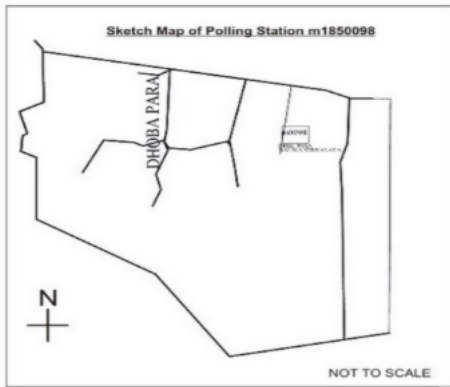

নির্বাচক নিবন্ধন আধিকারিকের স্বাক্ষর

Nazri Naksha

Google Map View

Polling Station Building Front View

Polling Station Front View

Cad View

Key MAP View

1 নাম : কান্তি দেবী স্বামীর নাম : রাধিকান্ত সিং বাড়ির নং : n0282 বয়স : 75 লিঙ্গ : মহিলা	SVG1546779 ফটো উপলব্ধ	2 নাম : চিত্তা দেবী স্বামীর নাম : জয়কুমার রাম বাড়ির নং : n0259 বয়স : 40 লিঙ্গ : মহিলা	SVG1546548 ফটো উপলব্ধ	3 নাম : লক্ষ্মী দেবী স্বামীর নাম : ভগবান সিং বাড়ির নং : n0309 বয়স : 50 লিঙ্গ : মহিলা	SVG1724319 ফটো উপলব্ধ
4 নাম : সারদা দেবী স্বামীর নাম : দ্বারিকান্ত রায় বাড়ির নং : 9 বয়স : 48 লিঙ্গ : মহিলা	SVG1628288 ফটো উপলব্ধ	5 নাম : পিতার নাম : বাড়ির নং : 303 বয়স : 29 লিঙ্গ : পুরুষ	SVG2445930 ফটো উপলব্ধ	6 নাম : পায়েল অধিকারী (পান্ডা) স্বামীর নাম : কাঞ্চন পান্ডা বাড়ির নং : 12 বয়স : 39 লিঙ্গ : মহিলা	SVG2306256 ফটো উপলব্ধ
7 নাম : গৌরভ আগরওয়াল পিতার নাম : সঞ্জয় আগরওয়াল বাড়ির নং : এন00201 বয়স : 23 লিঙ্গ : পুরুষ	SVG2779007 ফটো উপলব্ধ	8 নাম : উর্মিলা আগরওয়াল স্বামীর নাম : রাজেন্দ্রপ্রসাদ আগরওয়াল বাড়ির নং : 471/1 বয়স : 55 লিঙ্গ : মহিলা	SVG1546746 ফটো উপলব্ধ	9 নাম : প্রীতি আগরওয়াল স্বামীর নাম : বিক্রম আগরওয়াল বাড়ির নং : 15 বয়স : 39 লিঙ্গ : মহিলা	SVG0408971 ফটো উপলব্ধ
10 নাম : দীপক আগরওয়াল পিতার নাম : গৌরিশঙ্কর আগরওয়াল বাড়ির নং : 302 বয়স : 40 লিঙ্গ : পুরুষ	GVK2973543 ফটো উপলব্ধ	# 11 নাম : সঞ্জয় আগরওয়াল পিতার নাম : বিজয় কুমার আগরওয়াল বাড়ির নং : 27 বয়স : 49 লিঙ্গ : পুরুষ	GVK3310471 ফটো উপলব্ধ	12 নাম : দিপক আগরওয়াল পিতার নাম : বিজয় কুমার আগরওয়াল বাড়ির নং : 27 বয়স : 45 লিঙ্গ : পুরুষ	GVK3310539 ফটো উপলব্ধ
13 নাম : পিঙ্কি আগরওয়াল স্বামীর নাম : দিপক আগরওয়াল বাড়ির নং : 27 বয়স : 45 লিঙ্গ : মহিলা	SVG2047983 ফটো উপলব্ধ	14 নাম : গৌরীশঙ্কর আগরওয়াল পিতার নাম : তেগচন্দ্র আগরওয়াল বাড়ির নং : 302 বয়স : 79 লিঙ্গ : পুরুষ	WB/26/179/267455 ফটো উপলব্ধ	15 নাম : ভীকরাম আগরওয়াল পিতার নাম : গৌরিশঙ্কর আগরওয়াল বাড়ির নং : 302 বয়স : 44 লিঙ্গ : পুরুষ	GVK2973550 ফটো উপলব্ধ
16 নাম : আরতিদেবী আগরওয়াল স্বামীর নাম : গৌরীশঙ্কর আগরওয়াল বাড়ির নং : 302 বয়স : 69 লিঙ্গ : মহিলা	WB/26/179/267456 ফটো উপলব্ধ	17 নাম : রাধিকা আগরওয়াল স্বামীর নাম : দীপক আগরওয়াল বাড়ির নং : 15 মাঠ পারা লেন বয়স : 25 লিঙ্গ : মহিলা	SVG2975845 ফটো উপলব্ধ	18 নাম : চৈতালী আদক স্বামীর নাম : রবীন আদক বাড়ির নং : n0278 বয়স : 55 লিঙ্গ : মহিলা	SVG1546738 ফটো উপলব্ধ
19 নাম : বিজয় কুমার ওঝা পিতার নাম : প্রভাত ওঝা বাড়ির নং : 101/1 বয়স : 37 লিঙ্গ : পুরুষ	SVG1546035 ফটো উপলব্ধ	Q 20 নাম : জ্যোতি ওঝা স্বামীর নাম : বিজয় কুমার ওঝা বাড়ির নং : 101/1 বয়স : 26 লিঙ্গ : মহিলা	SVG2980902 ফটো উপলব্ধ	21 নাম : রাজকুমার কংসবনিক পিতার নাম : পরিমল কংসবনিক বাড়ির নং : n0095 বয়স : 49 লিঙ্গ : পুরুষ	WB/26/179/267070 ফটো উপলব্ধ
22 নাম : মৌমিতা কুণ্ডু স্বামীর নাম : সুশীল কুণ্ডু বাড়ির নং : 90 বয়স : 41 লিঙ্গ : মহিলা	YCF0381715 ফটো উপলব্ধ	23 নাম : সুশীতল কুণ্ডু পিতার নাম : ভোলানাথ কুণ্ডু বাড়ির নং : 90 বয়স : 47 লিঙ্গ : পুরুষ	CKN1302868 ফটো উপলব্ধ	24 নাম : শুভাশীষ কুণ্ডু পিতার নাম : রঘুনাথ কুণ্ডু বাড়ির নং : 90 বয়স : 48 লিঙ্গ : পুরুষ	JNR0232801 ফটো উপলব্ধ
25 নাম : ইন্দ্রনীল কুণ্ডু পিতার নাম : অসীম কুমার কুণ্ডু বাড়ির নং : 50/2 BAKULTALA LANE বয়স : 28 লিঙ্গ : পুরুষ	RVU2117687 ফটো উপলব্ধ	26 নাম : মন্দিরা চৌধুরী কুণ্ডু স্বামীর নাম : সুভাশীষ কুণ্ডু বাড়ির নং : 90 বয়স : 42 লিঙ্গ : মহিলা	TLK1503275 ফটো উপলব্ধ	27 নাম : সুজয় কর পিতার নাম : বিবেকানন্দ কর বাড়ির নং : 11/1 বয়স : 43 লিঙ্গ : পুরুষ	GVK2782076 ফটো উপলব্ধ
28 নাম : রূপালী কর স্বামীর নাম : সুজয় কর বাড়ির নং : 11/1 বয়স : 44 লিঙ্গ : মহিলা	GVK3006947 ফটো উপলব্ধ	29 নাম : করুণা কর স্বামীর নাম : বিবেকানন্দ কর বাড়ির নং : 11/1 বয়স : 59 লিঙ্গ : মহিলা	WB/26/179/657045 ফটো উপলব্ধ	30 নাম : সহেলী কর্মকার পিতার নাম : আনন্দ লাল কর্মকার বাড়ির নং : 14 বয়স : 31 লিঙ্গ : মহিলা	SVG2486025 ফটো উপলব্ধ