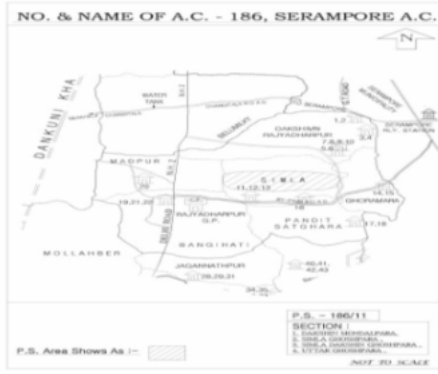

Nazri Naksha